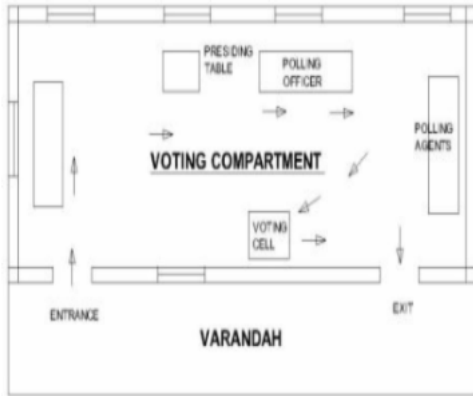

নির্বাচক নিবন্ধন আধিকারিকের স্বাক্ষর

Nazri Naksha

Google Map View

Polling Station Building Front View

Polling Station Front View

Cad View

Key MAP View

1 নাম : সুমনা খাতুন পিতার নাম: কাজল খাঁন বাড়ির নং : n0004 বয়স : 29 লিঙ্গ : মহিলা	TVZ1636737 ফটো উপলব্ধ	2 নাম : হুসনা খাতুন স্বামীর নাম: কাজল খাঁন বাড়ির নং : n0004 বয়স : 54 লিঙ্গ : মহিলা	WB/33/220/243570 ফটো উপলব্ধ	3 নাম : আশীক খান পিতার নাম: কাজল খান বাড়ির নং : n0004 বয়স : 33 লিঙ্গ : পুরুষ	TVZ1338870 ফটো উপলব্ধ
4 নাম : মধুমিতা মল্লী (ঘোষ) স্বামীর নাম: মিন্টু ঘোষ বাড়ির নং : n0234 বয়স : 37 লিঙ্গ : মহিলা	TVZ1872829 ফটো উপলব্ধ	5 নাম : মৌপিয়া কর পিতার নাম: সীতারাম কর বাড়ির নং : n0001 বয়স : 30 লিঙ্গ : মহিলা	TVZ1564111 ফটো উপলব্ধ	6 নাম : সীতারাম কর পিতার নাম: কালীপদ কর বাড়ির নং : n0001 বয়স : 63 লিঙ্গ : পুরুষ	WB/33/220/243030 ফটো উপলব্ধ
7 নাম : চম্পা কর স্বামীর নাম: সীতারাম কর বাড়ির নং : n0001 বয়স : 52 লিঙ্গ : মহিলা	WB/33/220/243249 ফটো উপলব্ধ	8 নাম : সৌম্যদীপ কর পিতার নাম: সীতারাম কর বাড়ির নং : n0001 বয়স : 28 লিঙ্গ : পুরুষ	TVZ1746304 ফটো উপলব্ধ	9 নাম : শিবরানী কারক স্বামীর নাম: শক্তিপদ কারক বাড়ির নং : n0002 বয়স : 85 লিঙ্গ : মহিলা	WB/33/220/243154 ফটো উপলব্ধ
10 নাম : অয়ন কুমার কারক পিতার নাম: শক্তিপদ কারক বাড়ির নং : n0002 বয়স : 48 লিঙ্গ : পুরুষ	GXR1403096 ফটো উপলব্ধ	11 নাম : সুপ্রিয়া কারক স্বামীর নাম: অয়ন কুমার কারক বাড়ির নং : n0002 বয়স : 42 লিঙ্গ : মহিলা	GXR2274462 ফটো উপলব্ধ	12 নাম : ঋতুপর্ণা কোনার ঘোষ স্বামীর নাম: মনোরঞ্জন ঘোষ বাড়ির নং : n000 বয়স : 28 লিঙ্গ : মহিলা	TVZ2201101 ফটো উপলব্ধ
13 নাম : দুলাল কোলে পিতার নাম: পাঁচকড়ি কোলে বাড়ির নং : n0003 বয়স : 36 লিঙ্গ : পুরুষ	TVZ1229657 ফটো উপলব্ধ	14 নাম : কাজল কোলে পিতার নাম: পাঁচকড়ি কোলে বাড়ির নং : n0003 বয়স : 51 লিঙ্গ : মহিলা	GXR1346006 ফটো উপলব্ধ	15 নাম : উমা কোলে স্বামীর নাম: দুলাল কোলে বাড়ির নং : পাঁথরিশোল বয়স : 23 লিঙ্গ : মহিলা	TVZ2528685 ফটো উপলব্ধ
16 নাম : প্রিয়াঙ্কা মাঝি স্বামীর নাম: চন্দন মাঝি বাড়ির নং : এন0000 বয়স : 26 লিঙ্গ : মহিলা	RTE1825264 ফটো উপলব্ধ	17 নাম : স্বস্তিকা হেমব্রম পিতার নাম: বিজয় হেমব্রম বাড়ির নং : এন0000 বয়স : 21 লিঙ্গ : মহিলা	TVZ2438455 ফটো উপলব্ধ	18 নাম : সুমন ঘোষ পিতার নাম: বিজয় কৃষ্ণ ঘোষ বাড়ির নং : 00 বয়স : 24 লিঙ্গ : পুরুষ	TVZ2456200 ফটো উপলব্ধ
19 নাম : সোমা ঘোষ স্বামীর নাম: বিজয় কৃষ্ণ ঘোষ বাড়ির নং : 00 বয়স : 37 লিঙ্গ : মহিলা	TVZ2525533 ফটো উপলব্ধ	20 নাম : ভোলানাথ ঘোষ পিতার নাম: অসিত ঘোষ বাড়ির নং : n0015 বয়স : 35 লিঙ্গ : পুরুষ	TVZ1338730 ফটো উপলব্ধ	21 নাম : পম্পা ঘোষ স্বামীর নাম: ভোলানাথ ঘোষ বাড়ির নং : n0015 বয়স : 30 লিঙ্গ : মহিলা	TVZ1594993 ফটো উপলব্ধ
22 নাম : পতিতপাবন ঘোষ পিতার নাম: সন্তোষ ঘোষ বাড়ির নং : n0016 বয়স : 71 লিঙ্গ : পুরুষ	WB/33/220/243150 ফটো উপলব্ধ	23 নাম : সুলোচনা ঘোষ স্বামীর নাম: পতিতপাবন ঘোষ বাড়ির নং : n0016 বয়স : 62 লিঙ্গ : মহিলা	WB/33/220/243276 ফটো উপলব্ধ	24 নাম : অসিত ঘোষ পিতার নাম: সন্তোষ ঘোষ বাড়ির নং : n0016 বয়স : 64 লিঙ্গ : পুরুষ	WB/33/220/243699 ফটো উপলব্ধ
25 নাম : রুপালী নিয়োগী(ঘোষ) স্বামীর নাম: তুষার কান্তি ঘোষ বাড়ির নং : n0032 বয়স : 49 লিঙ্গ : মহিলা	TVZ1564103 ফটো উপলব্ধ	26 নাম : সুশান্ত ঘোষ পিতার নাম: নিতাই ঘোষ বাড়ির নং : n0025 বয়স : 33 লিঙ্গ : পুরুষ	TVZ1391671 ফটো উপলব্ধ	27 নাম : জয়দেব ঘোষ পিতার নাম: নীরদ বরন ঘোষ বাড়ির নং : n0025 বয়স : 60 লিঙ্গ : পুরুষ	WB/33/220/243511 ফটো উপলব্ধ
28 নাম : শ্রীমন্ত ঘোষ পিতার নাম: নিতাই ঘোষ বাড়ির নং : n0025 বয়স : 39 লিঙ্গ : পুরুষ	TVZ1230325 ফটো উপলব্ধ	29 নাম : সরস্বতী ঘোষ স্বামীর নাম: শ্রীমন্ত ঘোষ বাড়ির নং : n0025 বয়স : 30 লিঙ্গ : মহিলা	TVZ1636901 ফটো উপলব্ধ	30 নাম : মুক্তারানী ঘোষ পিতার নাম: শংকর ঘোষ বাড়ির নং : n0026 বয়স : 61 লিঙ্গ : মহিলা	GXR2040848 ফটো উপলব্ধ