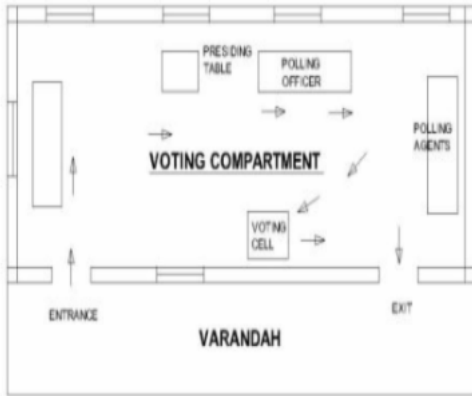

নির্বাচক নিবন্ধন আধিকারিকের স্বাক্ষর

Nazri Naksha

Google Map View

Polling Station Building Front View

Polling Station Front View

Cad View

Key MAP View

বিধানসভা নির্বাচনক্ষেত্রের নং, নাম : 233-গড়বেতা
ভাগ নং, নাম : 1-ধবনী