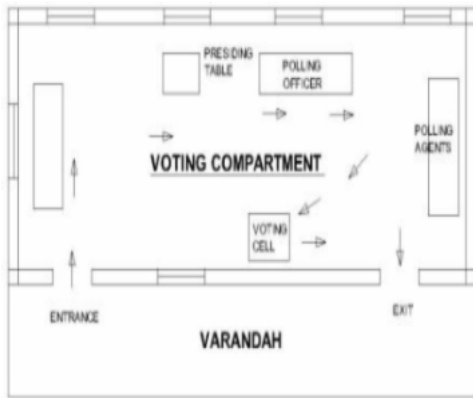

নির্বাচক নিবন্ধন আধিকারিকের স্বাক্ষর

Nazri Naksha

Google Map View

Polling Station Building Front View

Polling Station Front View

Cad View

Key MAP View

বিধানসভা নির্বাচনক্ষেত্রের নং, নাম : 233-গড়বেতা
ভাগ নং, নাম : 1-কাষ্টগুড়া