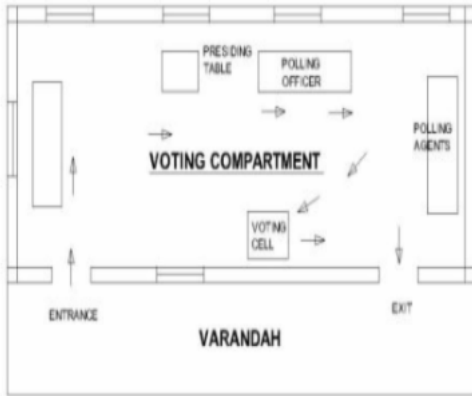

নির্বাচক নিবন্ধন আধিকারিকের স্বাক্ষর

Nazri Naksha

Google Map View

Polling Station Building Front View

Polling Station Front View

Cad View

Key MAP View

বিধানসভা নির্বাচনক্ষেত্রের নং, নাম : 233-গড়বেতা
ভাগ নং, নাম : 1-নলপা