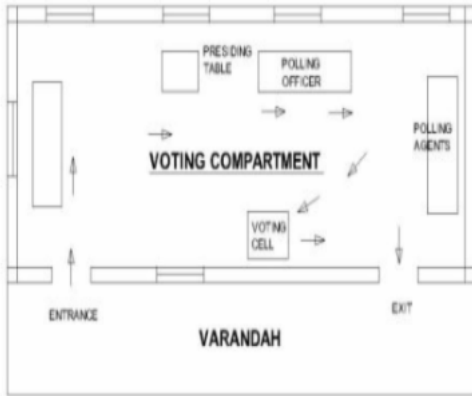

নির্বাচক তালিকা 2026 S25 পশ্চিমবঙ্গ

বিধানসভা নির্বাচনক্ষেত্রের নং, নাম ও সংরক্ষণের স্থিতি : 233 - গড়বেতা (সাধারণ)		অংশ নং : 196			
বিধানসভা নির্বাচনক্ষেত্রটি যে লোকসভা নির্বাচনক্ষেত্রের / ক্ষেত্রসমূহের অন্তর্ভুক্ত তার নং, নাম ও সংরক্ষণ স্থিতি : 33 - ঝাড়গ্রাম (তপশীলি উপজাতি)					
1. সংশোধনের পূর্ণ বিবরণ					
সংশোধনের বৎসর :	2026	নির্বাচক তালিকার পরিচিতি :			
ভিত্তি তারিখ :	01-01-2026	বিশেষ নিবিড় সংশোধনী ২০২৬-এর চূড়ান্ত ভোটার তালিকা			
সংশোধনের প্রকৃতি :	বিশেষ নিবিড় সংশোধনী 2026				
প্রকাশনার তারিখ :	28-02-2026				
2. অংশ ও নির্বাচনী এলাকার পূর্ণ বিবরণ :					
অংশের ভাগ নং ও নাম :					
1-চাঁদাবিলা(দক্ষিণ)					
2-ধন্যারডিহি					
3-গাড়কী					
4-চাঁদাবিলা					
	প্রধান শহর/গ্রাম	: চাঁদাবিলা			
	ওয়ার্ড	:			
	থানা	: গড়বেতা			
	গ্রাম পঞ্চায়েত	: গড়ঙ্গা			
	ব্লক	: গড়বেতা-1			
	মহকুমা	: মেদিনীপুর সদর			
	জেলা	: পশ্চিম মেদিনীপুর			
	পিন	: 721127			
3. ভোট গ্রহন কেন্দ্রের পূর্ণ বিবরণ :					
ভোট গ্রহন কেন্দ্রের নং, নাম :	ভোট গ্রহন কেন্দ্রের শ্রেণী :		গ্রামীণ		
196 - ধন্যারডিহি প্রাথমিক বিদ্যালয়	এই অংশে সহায়ক ভোটগ্রহন কেন্দ্রের সংখ্যা		0		
ভোট গ্রহন কেন্দ্রের ঠিকানা :	:				
ধন্যারডিহি প্রাথমিক বিদ্যালয়, -, ধন্যারডিহি					
4. নির্বাচকের সংখ্যা :					
প্রথম ক্রমিক নং	শেষ ক্রমিক নং	মোট সংখ্যা			
		পুরুষ	মহিলা	তৃতীয় লিঙ্গ	মোট
1	928	460	466	0	926

নির্বাচক নিবন্ধন আধিকারিকের স্বাক্ষর

Nazri Naksha

Google Map View

Polling Station Building Front View

Polling Station Front View

Cad View

Key MAP View

বিধানসভা নির্বাচনক্ষেত্রের নং, নাম : 233-গড়বেতা
ভাগ নং, নাম : 1-চাঁদাবিলা(দক্ষিণ)