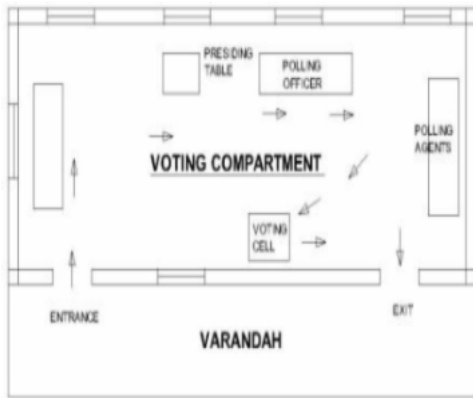

নির্বাচক নিবন্ধন আধিকারিকের স্বাক্ষর

Nazri Naksha

Google Map View

Polling Station Building Front View

Polling Station Front View

Cad View

Key MAP View

বিধানসভা নির্বাচনক্ষেত্রের নং, নাম : 233-গড়বেতা
ভাগ নং, নাম : 1-মদনাহারী (দক্ষিণ-পশ্চিম)