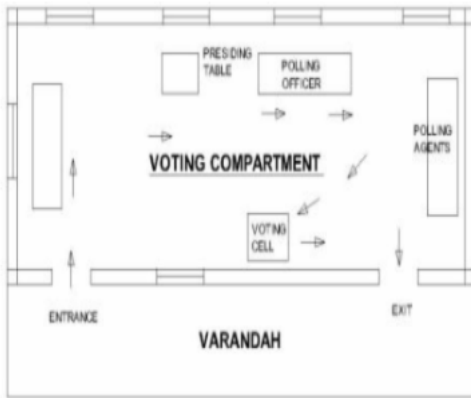

নির্বাচক নিবন্ধন আধিকারিকের স্বাক্ষর

Nazri Naksha

Google Map View

Polling Station Building Front View

Polling Station Front View

Cad View

Key MAP View

বিধানসভা নির্বাচনক্ষেত্রের নং, নাম : 233-গড়বেতা
ভাগ নং, নাম : 1-মোংলাপোতা (উত্তর)-আংশিক