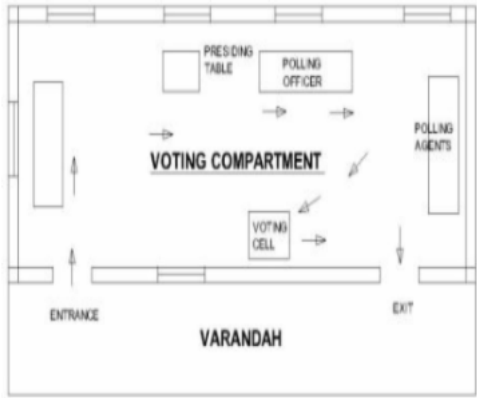

নির্বাচক নিবন্ধন আধিকারিকের স্বাক্ষর

Nazri Naksha

Google Map View

Polling Station Building Front View

Polling Station Front View

Cad View

Key MAP View

বিধানসভা নির্বাচনক্ষেত্রের নং, নাম : 233-গড়বেতা
ভাগ নং, নাম : 1-কুমারডুবি