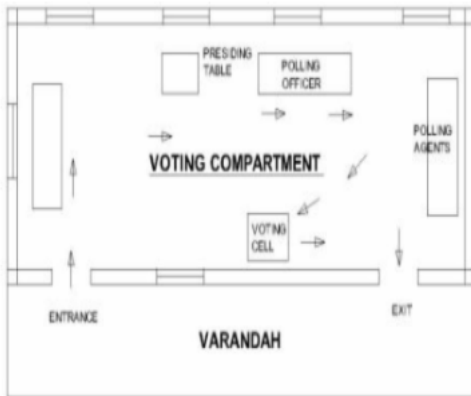

নির্বাচক নিবন্ধন আধিকারিকের স্বাক্ষর

Nazri Naksha

Google Map View

Polling Station Building Front View

Polling Station Front View

Cad View

Key MAP View

1 নাম : শীতল কারক পিতার নাম: সত্যকিংকর কারক বাড়ির নং : n0012 বয়স : 71 লিঙ্গ : পুরুষ ফটো উপলব্ধ	WB/33/220/288217	2 নাম : সৌরভ কারক পিতার নাম: তারাপদ কারক বাড়ির নং : এন0085 বয়স : 22 লিঙ্গ : পুরুষ ফটো উপলব্ধ	TVZ2357606	3 নাম : পিউ মন্ডল কারক স্বামীর নাম: বাবলু মন্ডল কারক বাড়ির নং : এন0012 বয়স : 24 লিঙ্গ : মহিলা ফটো উপলব্ধ	WUQ2792844
4 নাম : জয়ন্তী ঘোষ কারক স্বামীর নাম: সন্টু কারক বাড়ির নং : এন0013 বয়স : 25 লিঙ্গ : মহিলা ফটো উপলব্ধ	TVZ1984525	5 নাম : প্রিয়াঙ্কা কারক স্বামীর নাম: বীরেন্দ্র নাথ কারক বাড়ির নং : n0014 বয়স : 31 লিঙ্গ : মহিলা ফটো উপলব্ধ	TVZ1470525	6 নাম : তারাপদ কারক পিতার নাম: নিতাই কারক বাড়ির নং : n0085 বয়স : 57 লিঙ্গ : পুরুষ ফটো উপলব্ধ	WB/33/220/288089
7 নাম : মুনমুন কারক স্বামীর নাম: তারাপদ কারক বাড়ির নং : n0085 বয়স : 40 লিঙ্গ : মহিলা ফটো উপলব্ধ	GXR2340719	8 নাম : কাঞ্চন কারক পিতার নাম: নিতাই কারক বাড়ির নং : n0085 বয়স : 53 লিঙ্গ : পুরুষ ফটো উপলব্ধ	WB/33/220/288073	9 নাম : টুঙ্গা কারক স্বামীর নাম: কাঞ্চন কারক বাড়ির নং : n0085 বয়স : 36 লিঙ্গ : মহিলা ফটো উপলব্ধ	TVZ1568401
10 নাম : ঝর্না কারক স্বামীর নাম: অমিত কারক বাড়ির নং : n0012 বয়স : 40 লিঙ্গ : মহিলা ফটো উপলব্ধ	GXR2340644	11 নাম : মুক্তাবাণী কারক স্বামীর নাম: শীতল কারক বাড়ির নং : n0012 বয়স : 56 লিঙ্গ : মহিলা ফটো উপলব্ধ	WB/33/220/288144	12 নাম : গুণ্ডমীপ কারক পিতার নাম: শীতল কারক বাড়ির নং : n0012 বয়স : 31 লিঙ্গ : পুরুষ ফটো উপলব্ধ	TVZ1470475
13 নাম : সুবর্ণা কারক স্বামীর নাম: সঞ্জিত কারক বাড়ির নং : n0012 বয়স : 30 লিঙ্গ : মহিলা ফটো উপলব্ধ	TVZ1568054	14 নাম : দীপককুমার কারক পিতার নাম: বিজয় কারক বাড়ির নং : n0013 বয়স : 61 লিঙ্গ : পুরুষ ফটো উপলব্ধ	WB/33/220/288541	15 নাম : স্বরূপকুমার কারক পিতার নাম: বিজয় কারক বাড়ির নং : n0013 বয়স : 57 লিঙ্গ : পুরুষ ফটো উপলব্ধ	WB/33/220/288063
16 নাম : অরুণচন্দ্র কারক পিতার নাম: বিজয় কারক বাড়ির নং : n0013 বয়স : 55 লিঙ্গ : পুরুষ ফটো উপলব্ধ	WB/33/220/288600	17 নাম : কল্পনারাণী কারক স্বামীর নাম: দিলীপ কারক বাড়ির নং : n0013 বয়স : 51 লিঙ্গ : মহিলা ফটো উপলব্ধ	WB/33/220/288239	18 নাম : রিতু কারক পিতার নাম: দিলীপ কারক বাড়ির নং : n0013 বয়স : 31 লিঙ্গ : পুরুষ ফটো উপলব্ধ	TVZ1568211
19 নাম : সীমা কারক স্বামীর নাম: স্বরূপ কারক বাড়ির নং : n0013 বয়স : 39 লিঙ্গ : মহিলা ফটো উপলব্ধ	GXR2279677	20 নাম : সম্পা কারক স্বামীর নাম: অরুণ চন্দ্র কারক বাড়ির নং : n0013 বয়স : 37 লিঙ্গ : মহিলা ফটো উপলব্ধ	TVZ1568369	21 নাম : সন্টু কারক পিতার নাম: দীপক কুমার কারক বাড়ির নং : n0013 বয়স : 33 লিঙ্গ : পুরুষ ফটো উপলব্ধ	TVZ1470418
22 নাম : রবীন্দ্রনাথ কারক পিতার নাম: বিধুভূষণ কারক বাড়ির নং : n0014 বয়স : 63 লিঙ্গ : পুরুষ ফটো উপলব্ধ	WB/33/220/288534	23 নাম : সুরভ কারক পিতার নাম: রবীন্দ্রনাথ কারক বাড়ির নং : n0014 বয়স : 31 লিঙ্গ : পুরুষ ফটো উপলব্ধ	TVZ1470434	24 নাম : অরবিন্দ কারক পিতার নাম: বিধুভূষণ কারক বাড়ির নং : n0014 বয়স : 58 লিঙ্গ : পুরুষ ফটো উপলব্ধ	WB/33/220/288499
25 নাম : সুচিত্রা কারক স্বামীর নাম: অরবিন্দ কারক বাড়ির নং : n0014 বয়স : 41 লিঙ্গ : মহিলা ফটো উপলব্ধ	GXR2178812	26 নাম : বীরেন্দ্রনাথ কারক পিতার নাম: বিধুভূষণ কারক বাড়ির নং : n0014 বয়স : 43 লিঙ্গ : পুরুষ ফটো উপলব্ধ	GXR2058774	27 নাম : সন্ধ্যারাণী কারক স্বামীর নাম: রবীন্দ্র কারক বাড়ির নং : n0014 বয়স : 53 লিঙ্গ : মহিলা ফটো উপলব্ধ	WB/33/220/288303
28 নাম : নতুকের কারক পিতার নাম: সত্যকিংকর কারক বাড়ির নং : n0012 বয়স : 76 লিঙ্গ : পুরুষ ফটো উপলব্ধ	WB/33/220/288150	29 নাম : আল্পনারাণী কারক স্বামীর নাম: দীপক কারক বাড়ির নং : n0013 বয়স : 53 লিঙ্গ : মহিলা ফটো উপলব্ধ	WB/33/220/288230	30 নাম : সমাপ্তি কারক স্বামীর নাম: রিতু কারক বাড়ির নং : এন0013 বয়স : 24 লিঙ্গ : মহিলা ফটো উপলব্ধ	TVZ2506046