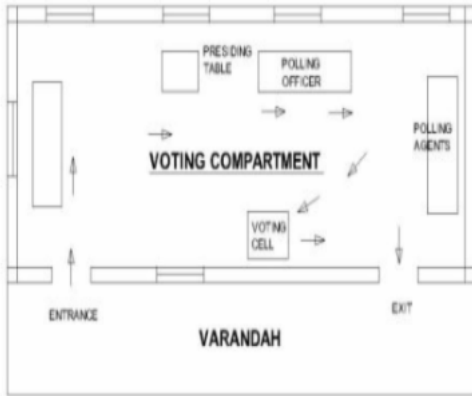

নির্বাচক নিবন্ধন আধিকারিকের স্বাক্ষর

Nazri Naksha

Google Map View

Polling Station Building Front View

Polling Station Front View

Cad View

Key MAP View

বিধানসভা নির্বাচনক্ষেত্রের নং, নাম : 233-গড়বেতা
ভাগ নং, নাম : 1-ঢলমা