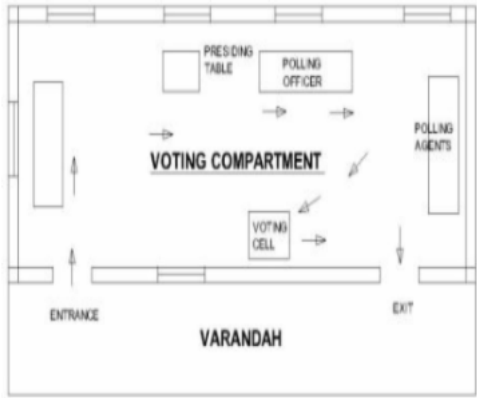

নির্বাচক নিবন্ধন আধিকারিকের স্বাক্ষর

Nazri Naksha

Google Map View

Polling Station Building Front View

Polling Station Front View

Cad View

Key MAP View

বিধানসভা নির্বাচনক্ষেত্রের নং, নাম : 233-গড়বেতা
ভাগ নং, নাম : 1-পুরশুধা