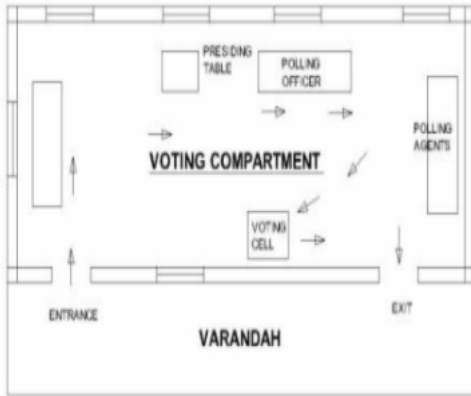

নির্বাচক নিবন্ধন আধিকারিকের স্বাক্ষর

Nazri Naksha

Google Map View

Polling Station Building Front View

Polling Station Front View

Cad View

Key MAP View

1 নাম : তরুন কর পিতার নাম: মোহিনী কর বাড়ির নং : n0001 বয়স : 63 লিঙ্গ : পুরুষ	WB/33/220/303463	ফটো উপলব্ধ	2 নাম : অসীমা কর স্বামীর নাম: কানন কর বাড়ির নং : n0001 বয়স : 35 লিঙ্গ : মহিলা	TVZ1241074	ফটো উপলব্ধ	3 নাম : কানন কর পিতার নাম: মোহিনী কর বাড়ির নং : n0001 বয়স : 52 লিঙ্গ : পুরুষ	WB/33/220/303462	ফটো উপলব্ধ
4 নাম : চায়না কর স্বামীর নাম: অরুণ কর বাড়ির নং : n0001 বয়স : 43 লিঙ্গ : মহিলা	GXR1370857	ফটো উপলব্ধ	5 নাম : অরুণ কর পিতার নাম: মোহিনী কর বাড়ির নং : n0001 বয়স : 58 লিঙ্গ : পুরুষ	WB/33/220/303474	ফটো উপলব্ধ	6 নাম : মলয় কর পিতার নাম: তরুন কর বাড়ির নং : n0001 বয়স : 37 লিঙ্গ : পুরুষ	TVZ1241397	ফটো উপলব্ধ
7 নাম : হরিপ্রিয়া কর স্বামীর নাম: তরুন কর বাড়ির নং : n0001 বয়স : 52 লিঙ্গ : মহিলা	WB/33/220/303145	ফটো উপলব্ধ	8 নাম : বিশ্বজিৎ কর পিতার নাম: অরুণ কর বাড়ির নং : এন0001 বয়স : 27 লিঙ্গ : পুরুষ	TVZ2371284	ফটো উপলব্ধ	9 নাম : গোবিন্দ জানা পিতার নাম: গোউর জানা বাড়ির নং : n0149 বয়স : 62 লিঙ্গ : পুরুষ	WB/33/220/303483	ফটো উপলব্ধ
10 নাম : প্রতিমা জানা স্বামীর নাম: গোবিন্দ জানা বাড়ির নং : n0149 বয়স : 56 লিঙ্গ : মহিলা	WB/33/220/303488	ফটো উপলব্ধ	11 নাম : চিন্তামনি খামরুই স্বামীর নাম: পশুপতি খামরুই বাড়ির নং : n0149 বয়স : 93 লিঙ্গ : মহিলা	TVZ2234557	ফটো উপলব্ধ	12 নাম : রীতা গুছাইত স্বামীর নাম: অসীম গুছাইত বাড়ির নং : n0151 বয়স : 27 লিঙ্গ : মহিলা	TVZ2214658	ফটো উপলব্ধ
13 নাম : নিমাই গুছাইত পিতার নাম: রতন গুছাইত বাড়ির নং : n0151 বয়স : 72 লিঙ্গ : পুরুষ	WB/33/220/303418	ফটো উপলব্ধ	14 নাম : অসীম গুছাইত পিতার নাম: নিমাই গুছাইত বাড়ির নং : n0151 বয়স : 38 লিঙ্গ : পুরুষ	TVZ1341668	ফটো উপলব্ধ	15 নাম : মিঠু গুছাইত স্বামীর নাম: বিকাশ গুছাইত বাড়ির নং : n0151 বয়স : 41 লিঙ্গ : মহিলা	GXR2180339	ফটো উপলব্ধ
16 নাম : বিকাশ গুছাইত পিতার নাম: নিমাই গুছাইত বাড়ির নং : n0151 বয়স : 46 লিঙ্গ : পুরুষ	GXR1309640	ফটো উপলব্ধ	17 নাম : বেলা গুছাইত স্বামীর নাম: নিমাই গুছাইত বাড়ির নং : n0151 বয়স : 66 লিঙ্গ : মহিলা	WB/33/220/303272	ফটো উপলব্ধ	18 নাম : রাহুল গুছাইত পিতার নাম: বিকাশ গুছাইত বাড়ির নং : এন0151 বয়স : 22 লিঙ্গ : পুরুষ	TVZ2349033	ফটো উপলব্ধ
19 নাম : চম্পা গুছাইত স্বামীর নাম: সুকুমার গুছাইত বাড়ির নং : n0146 বয়স : 55 লিঙ্গ : মহিলা	WB/33/220/303296	ফটো উপলব্ধ	20 নাম : আশীষ গুছাইত পিতার নাম: সুকুমার গুছাইত বাড়ির নং : n0146 বয়স : 36 লিঙ্গ : পুরুষ	TVZ1106632	ফটো উপলব্ধ	21 নাম : মিনু গুছাইত স্বামীর নাম: বসন্ত গুছাইত বাড়ির নং : এন0172 বয়স : 23 লিঙ্গ : মহিলা	TVZ2276541	ফটো উপলব্ধ
22 নাম : বসন্ত গুছাইত পিতার নাম: দুলাল গুছাইত বাড়ির নং : এন0172 বয়স : 23 লিঙ্গ : পুরুষ	TVZ2274710	ফটো উপলব্ধ	23 নাম : রিত্তা গুছাইত স্বামীর নাম: দুলাল গুছাইত বাড়ির নং : n0172 বয়স : 52 লিঙ্গ : মহিলা	WB/33/220/303188	ফটো উপলব্ধ	24 নাম : দুলাল গুছাইত পিতার নাম: রতন গুছাইত বাড়ির নং : n0172 বয়স : 57 লিঙ্গ : পুরুষ	WB/33/220/303013	ফটো উপলব্ধ
25 নাম : কৃষ্ণা চক্রবর্তী স্বামীর নাম: শ্যামাপদ চক্রবর্তী বাড়ির নং : n0157 বয়স : 51 লিঙ্গ : মহিলা	WB/33/220/303340	ফটো উপলব্ধ	26 নাম : শ্যামাপদ চক্রবর্তী পিতার নাম: সুরেন্দ্র চক্রবর্তী বাড়ির নং : n0157 বয়স : 61 লিঙ্গ : পুরুষ	WB/33/220/303419	ফটো উপলব্ধ	27 নাম : মুনমুন চক্রবর্তী পিতার নাম: ঘণ্টেশ্বর চক্রবর্তী বাড়ির নং : n0156 বয়স : 38 লিঙ্গ : মহিলা	GXR2280592	ফটো উপলব্ধ
28 নাম : স্বর্নলতা চক্রবর্তী স্বামীর নাম: ঘণ্টেশ্বর চক্রবর্তী বাড়ির নং : n0156 বয়স : 57 লিঙ্গ : মহিলা	WB/33/220/303067	ফটো উপলব্ধ	29 নাম : তারাপদ চক্রবর্তী পিতার নাম: সুরেন্দ্র চক্রবর্তী বাড়ির নং : n0155 বয়স : 77 লিঙ্গ : পুরুষ	WB/33/220/303312	ফটো উপলব্ধ	30 নাম : সবিতা চক্রবর্তী স্বামীর নাম: বলরাম চক্রবর্তী বাড়ির নং : n0131 বয়স : 31 লিঙ্গ : মহিলা	TVZ1666155	ফটো উপলব্ধ