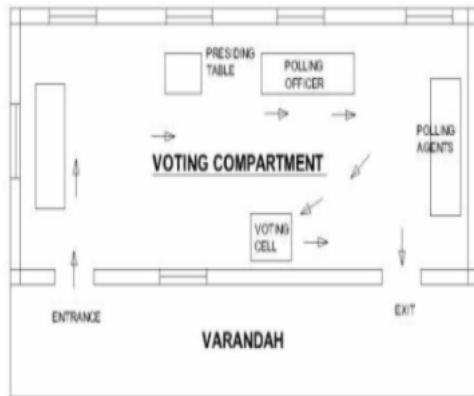

নির্বাচক নিবন্ধন আধিকারিকের স্বাক্ষর

Nazri Naksha

Google Map View

Polling Station Building Front View

Polling Station Front View

Cad View

Key MAP View

বিধানসভা নির্বাচনক্ষেত্রের নং, নাম : 233-গড়বেতা
ভাগ নং, নাম : 1-বলদঘাটা