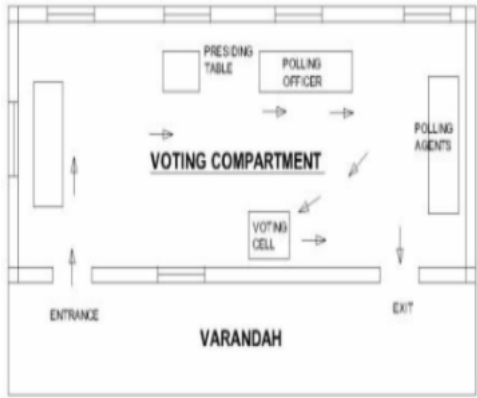

নির্বাচক নিবন্ধন আধিকারিকের স্বাক্ষর

Nazri Naksha

Google Map View

Polling Station Building Front View

Polling Station Front View

Cad View

Key MAP View

1 নাম : আদর্শ কান্ডার পিতার নাম: সুনীল কান্ডার বাড়ির নং : n0011 বয়স : 28 লিঙ্গ : পুরুষ	TVZ1805258 ফটো উপলব্ধ	2 নাম : প্রিয়ান্বিতা কান্ডার স্বামীর নাম: দীনবন্ধু কান্ডার বাড়ির নং : n0011 বয়স : 26 লিঙ্গ : মহিলা	TVZ1854843 ফটো উপলব্ধ	3 নাম : শ্রীকান্ত কান্ডার পিতার নাম: প্রভাকর কান্ডার বাড়ির নং : n0011 বয়স : 51 লিঙ্গ : পুরুষ	WB/33/220/297100 ফটো উপলব্ধ
4 নাম : শিল্পা কান্ডার পিতার নাম: লক্ষীকান্ত কান্ডার বাড়ির নং : 00 বয়স : 27 লিঙ্গ : মহিলা	TVZ1887348 ফটো উপলব্ধ	5 নাম : পায়েল কান্ডার পিতার নাম: লক্ষীকান্ত কান্ডার বাড়ির নং : এন0012 বয়স : 23 লিঙ্গ : মহিলা	TVZ2326759 ফটো উপলব্ধ	6 নাম : প্রিয়া কান্ডার শাসমল স্বামীর নাম: সুমন শাসমল বাড়ির নং : 306 বয়স : 25 লিঙ্গ : মহিলা	TVZ1955426 ফটো উপলব্ধ
7 নাম : বিজলা কান্ডার স্বামীর নাম: প্রভাকর কান্ডার বাড়ির নং : n0011 বয়স : 76 লিঙ্গ : মহিলা	WB/33/220/297262 ফটো উপলব্ধ	8 নাম : দীনবন্ধু কান্ডার পিতার নাম: বিশ্বনাথ কান্ডার বাড়ির নং : n0011 বয়স : 32 লিঙ্গ : পুরুষ	TVZ1471432 ফটো উপলব্ধ	9 নাম : কাকলী কান্ডার স্বামীর নাম: লক্ষীকান্ত কান্ডার বাড়ির নং : n0012 বয়স : 46 লিঙ্গ : মহিলা	GXR1369990 ফটো উপলব্ধ
10 নাম : অঞ্জলা কান্ডার স্বামীর নাম: রবীন্দ্র কান্ডার বাড়ির নং : n0012 বয়স : 52 লিঙ্গ : মহিলা	WB/33/220/297179 ফটো উপলব্ধ	11 নাম : রবীন্দ্রনাথ কান্ডার পিতার নাম: প্রমথ কান্ডার বাড়ির নং : n0012 বয়স : 56 লিঙ্গ : পুরুষ	WB/33/220/297198 ফটো উপলব্ধ	12 নাম : সঙ্গীতা কান্ডার পিতার নাম: বিশ্বনাথ কান্ডার বাড়ির নং : n0011 বয়স : 29 লিঙ্গ : মহিলা	TVZ1639962 ফটো উপলব্ধ
13 নাম : রাজু কান্ডার পিতার নাম: শিশুনাথ কান্ডার বাড়ির নং : n0011 বয়স : 32 লিঙ্গ : পুরুষ	TVZ1471457 ফটো উপলব্ধ	14 নাম : তনিমা কান্ডার স্বামীর নাম: শ্রীকান্ত কান্ডার বাড়ির নং : n0011 বয়স : 38 লিঙ্গ : মহিলা	TVZ1241850 ফটো উপলব্ধ	15 নাম : সুজলা কান্ডার স্বামীর নাম: সুনীল কান্ডার বাড়ির নং : n0011 বয়স : 48 লিঙ্গ : মহিলা	GXR1370238 ফটো উপলব্ধ
16 নাম : সুসমা কান্ডার স্বামীর নাম: শিশুনাথ কান্ডার বাড়ির নং : n0011 বয়স : 53 লিঙ্গ : মহিলা	WB/33/220/297180 ফটো উপলব্ধ	17 নাম : শিশুনাথ কান্ডার পিতার নাম: প্রভাকর কান্ডার বাড়ির নং : n0011 বয়স : 56 লিঙ্গ : পুরুষ	WB/33/220/297040 ফটো উপলব্ধ	18 নাম : স্বর্ণলতা কান্ডার স্বামীর নাম: বিশ্বনাথ কান্ডার বাড়ির নং : n0011 বয়স : 56 লিঙ্গ : মহিলা	WB/33/220/297101 ফটো উপলব্ধ
19 নাম : বিশ্বনাথ কান্ডার পিতার নাম: প্রভাকর কান্ডার বাড়ির নং : n0011 বয়স : 61 লিঙ্গ : পুরুষ	WB/33/220/297138 ফটো উপলব্ধ	20 নাম : লক্ষীকান্ত কান্ডার পিতার নাম: প্রমথ কান্ডার বাড়ির নং : n0012 বয়স : 52 লিঙ্গ : পুরুষ	WB/33/220/297194 ফটো উপলব্ধ	21 নাম : সুনীল কান্ডার পিতার নাম: প্রভাকর কান্ডার বাড়ির নং : n0011 বয়স : 53 লিঙ্গ : পুরুষ	TVZ2301653 ফটো উপলব্ধ
22 নাম : শ্রেয়া কান্ডার পিতার নাম: শ্রীকান্ত বাড়ির নং : এন0012 বয়স : 21 লিঙ্গ : মহিলা	TVZ2533651 ফটো উপলব্ধ	23 নাম : কাকলী খামরুই স্বামীর নাম: প্রদীপ খামরুই বাড়ির নং : n0034 বয়স : 46 লিঙ্গ : মহিলা	GXR1310200 ফটো উপলব্ধ	24 নাম : কৃষ্ণকমল খামরুই পিতার নাম: অনাথ খামরুই বাড়ির নং : n0034 বয়স : 55 লিঙ্গ : পুরুষ	WB/33/220/297024 ফটো উপলব্ধ
25 নাম : ললীতা খামরুই স্বামীর নাম: কৃষ্ণকমল খামরুই বাড়ির নং : n0034 বয়স : 49 লিঙ্গ : মহিলা	GXR1310325 ফটো উপলব্ধ	26 নাম : সুমিত্রা খামরুই স্বামীর নাম: অনাথ খামরুই বাড়ির নং : n0034 বয়স : 82 লিঙ্গ : মহিলা	TVZ2301976 ফটো উপলব্ধ	27 নাম : তুহিন গুপ্ত খামরুই পিতার নাম: কৃষ্ণ কমল খামরুই বাড়ির নং : এন0034 বয়স : 23 লিঙ্গ : পুরুষ	TVZ2246452 ফটো উপলব্ধ
28 নাম : ওমপ্রকাশ খামরুই পিতার নাম: কৃষ্ণকমল খামরুই বাড়ির নং : n0034 বয়স : 28 লিঙ্গ : পুরুষ	TVZ1752310 ফটো উপলব্ধ	29 নাম : রূপা মাইতি (সামন্ত) স্বামীর নাম: শুভজিৎ সামন্ত বাড়ির নং : n0034 বয়স : 27 লিঙ্গ : মহিলা	TVZ1854769 ফটো উপলব্ধ	30 নাম : প্রদীপ খামরুই পিতার নাম: অনাথ খামরুই বাড়ির নং : n0034 বয়স : 52 লিঙ্গ : পুরুষ	TVZ2160976 ফটো উপলব্ধ