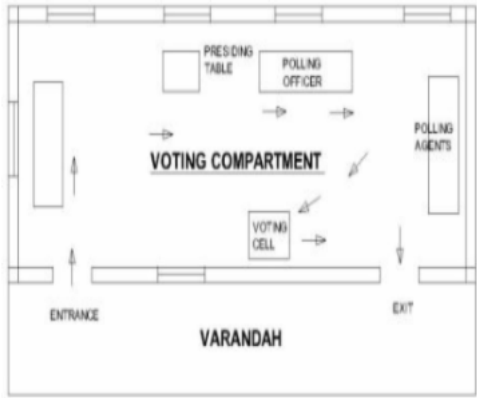

নির্বাচক নিবন্ধন আধিকারিকের স্বাক্ষর

Nazri Naksha

Google Map View

Polling Station Building Front View

Polling Station Front View

Cad View

Key MAP View

1 নাম : <input type="text"/> স্বামীর নাম : <input type="text"/> বাড়ির নং : <input type="text"/> বয়স : 59 লিঙ্গ : মহিলা	ZMY2232585 ফটো উপলব্ধ	2 নাম : অরবিন্দ অধিকারী পিতার নাম : জয়দেব অধিকারী বাড়ির নং : n0034 বয়স : 48 লিঙ্গ : পুরুষ	TVZ2445559 ফটো উপলব্ধ	3 নাম : গীতা রাণী অধিকারী স্বামীর নাম : জয়দেব অধিকারী বাড়ির নং : n0034 বয়স : 86 লিঙ্গ : মহিলা	WB/33/220/297453 ফটো উপলব্ধ
4 নাম : লিপিকা দাস অধিকারী স্বামীর নাম : রাম চন্দ্র অধিকারী বাড়ির নং : এন0034 বয়স : 25 লিঙ্গ : মহিলা	TVZ1954213 ফটো উপলব্ধ	5 নাম : পাপিয়া খাটুয়া স্বামীর নাম : রাজকুমার খাটুয়া বাড়ির নং : n0034 বয়স : 31 লিঙ্গ : মহিলা	TVZ1471879 ফটো উপলব্ধ	6 নাম : রাজকুমার খাটুয়া পিতার নাম : বিজয় খাটুয়া বাড়ির নং : n0034 বয়স : 33 লিঙ্গ : পুরুষ	TVZ1471887 ফটো উপলব্ধ
7 নাম : বীণাপানি অধিকারী স্বামীর নাম : রবীন্দ্র অধিকারী বাড়ির নং : n0034 বয়স : 52 লিঙ্গ : মহিলা	WB/33/220/297452 ফটো উপলব্ধ	8 নাম : রবীন্দ্রনাথ অধিকারী পিতার নাম : জয়দেব অধিকারী বাড়ির নং : n0034 বয়স : 56 লিঙ্গ : পুরুষ	WB/33/220/297066 ফটো উপলব্ধ	9 নাম : রাম চন্দ্র অধিকারী পিতার নাম : বাবলু অধিকারী বাড়ির নং : n0034 বয়স : 33 লিঙ্গ : পুরুষ	TVZ1569961 ফটো উপলব্ধ
10 নাম : অঞ্জুরাণী অধিকারী স্বামীর নাম : বাবলু অধিকারী বাড়ির নং : n0034 বয়স : 55 লিঙ্গ : মহিলা	WB/33/220/297451 ফটো উপলব্ধ	11 নাম : বাবলু অধিকারী পিতার নাম : জয়দেব অধিকারী বাড়ির নং : n0034 বয়স : 67 লিঙ্গ : পুরুষ	WB/33/220/297322 ফটো উপলব্ধ	12 নাম : সোমা অধিকারী স্বামীর নাম : অরবিন্দ অধিকারী বাড়ির নং : n0034 বয়স : 42 লিঙ্গ : মহিলা	GXR2341675 ফটো উপলব্ধ
13 নাম : শিল্পা অধিকারী পিতার নাম : অরবিন্দ অধিকারী বাড়ির নং : এন0023 বয়স : 20 লিঙ্গ : মহিলা	TVZ2480580 ফটো উপলব্ধ	14 নাম : অজিত কর্মকার পিতার নাম : মহেন্দ্র কর্মকার বাড়ির নং : n0076 বয়স : 71 লিঙ্গ : পুরুষ	WB/33/220/297234 ফটো উপলব্ধ	15 নাম : পরিমল রানা পিতার নাম : অজিত কুমার রানা বাড়ির নং : n0076 বয়স : 48 লিঙ্গ : পুরুষ	TVZ1670652 ফটো উপলব্ধ
16 নাম : মৌপ্রিয়া লোহার (রানা) স্বামীর নাম : পরিমল রানা বাড়ির নং : এন0076 বয়স : 24 লিঙ্গ : মহিলা	TVZ2419620 ফটো উপলব্ধ	17 নাম : মায়ারাণী খাটুয়া স্বামীর নাম : বিজয় খাটুয়া বাড়ির নং : n0063 বয়স : 57 লিঙ্গ : মহিলা	WB/33/220/297560 ফটো উপলব্ধ	18 নাম : বিজয় খাটুয়া পিতার নাম : ননী খাটুয়া বাড়ির নং : n0063 বয়স : 63 লিঙ্গ : পুরুষ	WB/33/220/297513 ফটো উপলব্ধ
19 নাম : শম্ভু খাঁড়া পিতার নাম : সুকদেব খাঁড়া বাড়ির নং : n0042 বয়স : 40 লিঙ্গ : পুরুষ	TVZ0867150 ফটো উপলব্ধ	20 নাম : মনোরমা খাঁড়া স্বামীর নাম : শম্ভু খাঁড়া বাড়ির নং : n0042 বয়স : 40 লিঙ্গ : মহিলা	TVZ0867143 ফটো উপলব্ধ	21 নাম : দেবীবালা খাঁড়া স্বামীর নাম : সুকুমার খাঁড়া বাড়ির নং : n0042 বয়স : 65 লিঙ্গ : মহিলা	GXR1369883 ফটো উপলব্ধ
22 নাম : পদ্মারাণী খামরুই স্বামীর নাম : রনজীত খামরুই বাড়ির নং : n0068 বয়স : 50 লিঙ্গ : মহিলা	WB/33/220/297537 ফটো উপলব্ধ	23 নাম : রণজিত খামরুই পিতার নাম : গোবিন্দ খামরুই বাড়ির নং : n0068 বয়স : 55 লিঙ্গ : পুরুষ	WB/33/220/297523 ফটো উপলব্ধ	24 নাম : প্রসেনজিৎ খামরুই পিতার নাম : লক্ষীকান্ত খামরুই বাড়ির নং : n0068 বয়স : 33 লিঙ্গ : পুরুষ	TVZ1395425 ফটো উপলব্ধ
25 নাম : পুতুল খামরুই স্বামীর নাম : লক্ষীকান্ত খামরুই বাড়ির নং : n0068 বয়স : 55 লিঙ্গ : মহিলা	WB/33/220/297164 ফটো উপলব্ধ	26 নাম : লক্ষীকান্ত খামরুই পিতার নাম : গোবিন্দ খামরুই বাড়ির নং : n0068 বয়স : 61 লিঙ্গ : পুরুষ	WB/33/220/297303 ফটো উপলব্ধ	27 নাম : মায়ারাণী খামরুই স্বামীর নাম : বাঁশরী খামরুই বাড়ির নং : n0046 বয়স : 61 লিঙ্গ : মহিলা	WB/33/220/297251 ফটো উপলব্ধ
28 নাম : বাঁশরী খামরুই পিতার নাম : শচীন্দ্র খামরুই বাড়ির নং : n0046 বয়স : 68 লিঙ্গ : পুরুষ	WB/33/220/297256 ফটো উপলব্ধ	29 নাম : অতনু খামরুই পিতার নাম : বাঁশরী খামরুই বাড়ির নং : n0046 বয়স : 31 লিঙ্গ : পুরুষ	TVZ1471689 ফটো উপলব্ধ	30 নাম : বিশ্বনাথ খামরুই পিতার নাম : গঙ্গারাম খামরুই বাড়ির নং : n0074 বয়স : 38 লিঙ্গ : পুরুষ	TVZ1242676 ফটো উপলব্ধ