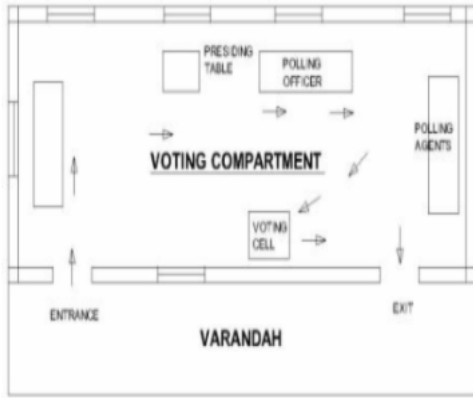

নির্বাচক নিবন্ধন আধিকারিকের স্বাক্ষর

Nazri Naksha

Google Map View

Polling Station Building Front View

Polling Station Front View

Cad View

Key MAP View

বিধানসভা নির্বাচনক্ষেত্রের নং, নাম : 233-গড়বেতা  
ভাগ নং, নাম : 1-মাথুরী (পশ্চিম)