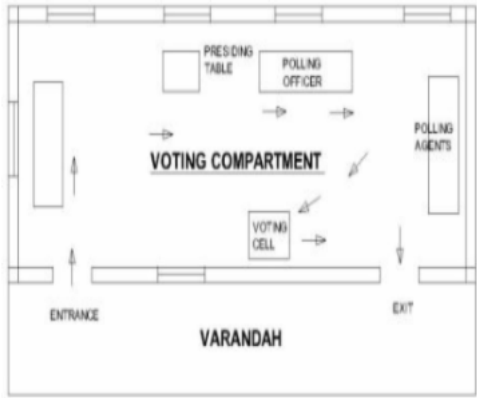

নির্বাচক নিবন্ধন আধিকারিকের স্বাক্ষর

Nazri Naksha

Google Map View

Polling Station Building Front View

Polling Station Front View

Cad View

Key MAP View

বিধানসভা নির্বাচনক্ষেত্রের নং, নাম : 233-গড়বেতা
ভাগ নং, নাম : 1-খড়কুশমা (দক্ষিণ-পশ্চিম)