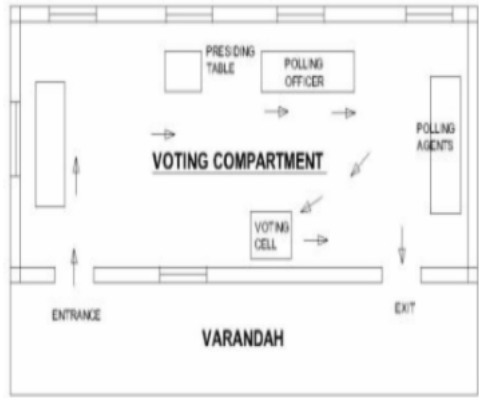

নির্বাচক নিবন্ধন আধিকারিকের স্বাক্ষর

Nazri Naksha

Google Map View

Polling Station Building Front View

Polling Station Front View

Cad View

Key MAP View

1 নাম : মোসাতারা খাতুন স্বামীর নাম : জিয়াউর রহমান মন্ডল বাড়ির নং : এন000 বয়স : 35 লিঙ্গ : মহিলা	TVZ1472695 ফটো উপলব্ধ	2 নাম : বজলুল রহমান মণ্ডল পিতার নাম : মফিজুদ্দিন মণ্ডল বাড়ির নং : n0062 বয়স : 49 লিঙ্গ : পুরুষ	WB/33/220/327932 ফটো উপলব্ধ	3 নাম : নাজিমুদ্দিন মন্ডল পিতার নাম : মফিজুদ্দিন মণ্ডল বাড়ির নং : n0062 বয়স : 57 লিঙ্গ : পুরুষ	TVZ2608552 ফটো উপলব্ধ
4 নাম : শাহানাজ মণ্ডল স্বামীর নাম : নাজিমুদ্দিন মণ্ডল বাড়ির নং : n0062 বয়স : 53 লিঙ্গ : মহিলা	TVZ2604122 ফটো উপলব্ধ	5 নাম : সাইফুদ্দিন মন্ডল পিতার নাম : রফিক মণ্ডল বাড়ির নং : n0062 বয়স : 45 লিঙ্গ : পুরুষ	GXR1369040 ফটো উপলব্ধ	6 নাম : রসিদা মন্ডল স্বামীর নাম : বজলুল রহমান মন্ডল বাড়ির নং : n0062 বয়স : 42 লিঙ্গ : মহিলা	GXR2070233 ফটো উপলব্ধ
7 নাম : আজমিরা মন্ডল স্বামীর নাম : শান্ত মন্ডল বাড়ির নং : n0062 বয়স : 42 লিঙ্গ : মহিলা	GXR2070241 ফটো উপলব্ধ	8 নাম : তানজিল উদ্দিন মন্ডল পিতার নাম : মমতাজ মন্ডল বাড়ির নং : n0062 বয়স : 36 লিঙ্গ : পুরুষ	TVZ1246057 ফটো উপলব্ধ	9 নাম : পিয়ার জানা মন্ডল স্বামীর নাম : মফিজুদ্দিন মন্ডল বাড়ির নং : n0062 বয়স : 36 লিঙ্গ : মহিলা	TVZ1343144 ফটো উপলব্ধ
10 নাম : হাসিনা বেগম স্বামীর নাম : মফিজুদ্দিন আহমেদ বাড়ির নং : n0062 বয়স : 77 লিঙ্গ : মহিলা	GXR1308519 ফটো উপলব্ধ	11 নাম : মমতাজউদ্দিন মণ্ডল পিতার নাম : মফিজুদ্দিন মণ্ডল বাড়ির নং : n0062 বয়স : 64 লিঙ্গ : পুরুষ	WB/33/220/327584 ফটো উপলব্ধ	12 নাম : সাদেকা মন্ডল স্বামীর নাম : মমতাজউদ্দিন মণ্ডল বাড়ির নং : n0062 বয়স : 59 লিঙ্গ : মহিলা	TVZ2522498 ফটো উপলব্ধ
13 নাম : সামসুদ্দিন মণ্ডল পিতার নাম : মফিজুদ্দিন মণ্ডল বাড়ির নং : n0062 বয়স : 59 লিঙ্গ : পুরুষ	WB/33/220/327070 ফটো উপলব্ধ	14 নাম : তসলুমা বিবি খাঁ স্বামীর নাম : সেখ সৈকত আলি খাঁ বাড়ির নং : n0101 বয়স : 53 লিঙ্গ : মহিলা	GXR2238467 ফটো উপলব্ধ	15 নাম : হাজরা বিবি স্বামীর নাম : আজিজুল দালাল বাড়ির নং : n0101 বয়স : 63 লিঙ্গ : মহিলা	GXR1308188 ফটো উপলব্ধ
16 নাম : মামনি মণ্ডল স্বামীর নাম : মোস্তাকউদ্দিন মণ্ডল বাড়ির নং : n0062 বয়স : 40 লিঙ্গ : মহিলা	GXR2071876 ফটো উপলব্ধ	17 নাম : মোস্তাকউদ্দিন মন্ডল পিতার নাম : মমতাজউদ্দিন মণ্ডল বাড়ির নং : n0062 বয়স : 42 লিঙ্গ : পুরুষ	GXR2071868 ফটো উপলব্ধ	18 নাম : সাহাবুদ্দিন মন্ডল পিতার নাম : মোস্তাকউদ্দিন মণ্ডল বাড়ির নং : n0139 বয়স : 27 লিঙ্গ : পুরুষ	TVZ1873728 ফটো উপলব্ধ
19 নাম : শান্ত মন্ডল পিতার নাম : রফিকুর রহমান মন্ডল বাড়ির নং : n0062 বয়স : 46 লিঙ্গ : পুরুষ	GXR1308154 ফটো উপলব্ধ	20 নাম : সফিরুদ্দিন মন্ডল পিতার নাম : মফিজুদ্দিন মন্ডল বাড়ির নং : n0062 বয়স : 45 লিঙ্গ : পুরুষ	GXR1308618 ফটো উপলব্ধ	21 নাম : রহিম মন্ডল পিতার নাম : রফিকুর রহমান মন্ডল বাড়ির নং : n0062 বয়স : 30 লিঙ্গ : পুরুষ	TVZ1641224 ফটো উপলব্ধ
22 নাম : ইসলাম মন্ডল পিতার নাম : সামসুদ্দিন মন্ডল বাড়ির নং : n0062 বয়স : 30 লিঙ্গ : পুরুষ	TVZ1571900 ফটো উপলব্ধ	23 নাম : বরকতুল্লা মন্ডল পিতার নাম : নাজিবুদ্দিন মন্ডল বাড়ির নং : n0062 বয়স : 31 লিঙ্গ : পুরুষ	TVZ1472976 ফটো উপলব্ধ	24 নাম : হাসিমউদ্দিন মন্ডল পিতার নাম : মফিজুদ্দিন মন্ডল বাড়ির নং : n0062 বয়স : 31 লিঙ্গ : পুরুষ	TVZ1473073 ফটো উপলব্ধ
25 নাম : হুসেন মন্ডল পিতার নাম : নাজিবুদ্দিন মন্ডল বাড়ির নং : n0062 বয়স : 31 লিঙ্গ : পুরুষ	TVZ1572189 ফটো উপলব্ধ	26 নাম : মঞ্জিলউদ্দিন মন্ডল পিতার নাম : মমতাজউদ্দিন মন্ডল বাড়ির নং : n0062 বয়স : 34 লিঙ্গ : পুরুষ	TVZ1473081 ফটো উপলব্ধ	27 নাম : কুতুব উদ্দিন মন্ডল পিতার নাম : সামসুদ্দিন মন্ডল বাড়ির নং : n0062 বয়স : 34 লিঙ্গ : পুরুষ	TVZ1246099 ফটো উপলব্ধ
28 নাম : রেশমা মন্ডল স্বামীর নাম : তানজিল উদ্দিন মন্ডল বাড়ির নং : n0062 বয়স : 35 লিঙ্গ : মহিলা	TVZ1343151 ফটো উপলব্ধ	29 নাম : সেলিম উদ্দিন মন্ডল পিতার নাম : মমতাজ মন্ডল বাড়ির নং : n0062 বয়স : 34 লিঙ্গ : পুরুষ	TVZ1343169 ফটো উপলব্ধ	30 নাম : সামসের আলি খান পিতার নাম : রাজেশ খান বাড়ির নং : খড়কুশমা বয়স : 21 লিঙ্গ : পুরুষ	TVZ2449098 ফটো উপলব্ধ