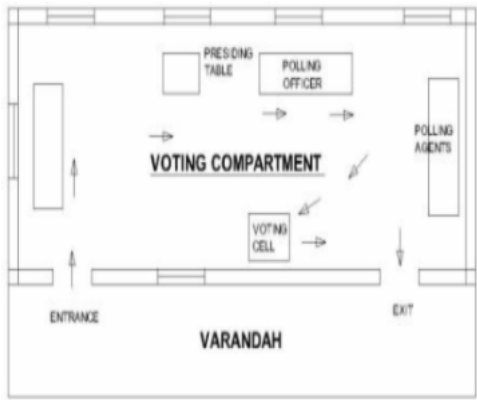

নির্বাচক নিবন্ধন আধিকারিকের স্বাক্ষর

Nazri Naksha

Google Map View

Polling Station Building Front View

Polling Station Front View

Cad View

Key MAP View

| | | | | | |
|---|--------------------------|--|--------------------------------|---|--------------------------------|
| 1 নাম : সাজেদ আলি মল্লিক পিতার নাম : হায়দার মল্লিক বাড়ির নং : n0008 বয়স : 37 লিঙ্গ : পুরুষ | GXR2283075 ফটো উপলব্ধ | 2 নাম : পারুলা মল্লিক স্বামীর নাম : সাজেদ আলি মল্লিক বাড়ির নং : n0008 বয়স : 35 লিঙ্গ : মহিলা | TVZ1107846 ফটো উপলব্ধ | 3 নাম : মজেদা বিবি পিতার নাম : হৈজন ভূঁইয়া বাড়ির নং : n0008 বয়স : 53 লিঙ্গ : মহিলা | GXR1309129 ফটো উপলব্ধ |
| 4 নাম : আক্রাম মল্লিক পিতার নাম : সাজেদ আলি মল্লিক বাড়ির নং : 00 বয়স : 22 লিঙ্গ : পুরুষ | TVZ2472421 ফটো উপলব্ধ | 5 নাম : আরিনা মল্লিক স্বামীর নাম : আক্রাম মল্লিক বাড়ির নং : 00 বয়স : 22 লিঙ্গ : মহিলা | TVZ2472447 ফটো উপলব্ধ | 6 নাম : সেরাজুল খাঁন পিতার নাম : সেরাজুদ্দিন খাঁন বাড়ির নং : মোংলাপোতা বয়স : 32 লিঙ্গ : পুরুষ | TVZ1396662 ফটো উপলব্ধ |
| 7 নাম : রুমিসা খান স্বামীর নাম : সেরাজুল খান বাড়ির নং : মোংলাপোতা বয়স : 38 লিঙ্গ : মহিলা | TVZ1929603 ফটো উপলব্ধ | 8 নাম : রৌসুদ্দিন খান পিতার নাম : সিদ্দিক খান বাড়ির নং : এন0035 বয়স : 23 লিঙ্গ : পুরুষ | TVZ2241560 ফটো উপলব্ধ | 9 নাম : শুকতারা খান স্বামীর নাম : সিরোজ খান বাড়ির নং : n0033 বয়স : 24 লিঙ্গ : মহিলা | TVZ2213064 ফটো উপলব্ধ |
| 10 নাম : রাকেশ খান পিতার নাম : রাজেশ খান বাড়ির নং : এন0022 বয়স : 23 লিঙ্গ : পুরুষ | TVZ2241552 ফটো উপলব্ধ | 11 নাম : কাবিলা খাঁ স্বামীর নাম : সাহেব আলি খাঁ বাড়ির নং : এন0012 বয়স : 23 লিঙ্গ : মহিলা | TVZ2241529 ফটো উপলব্ধ | 12 নাম : কারিবুদ্দিন খান পিতার নাম : জাকির খান বাড়ির নং : এন0048 বয়স : 22 লিঙ্গ : পুরুষ | TVZ2360584 ফটো উপলব্ধ |
| 13 নাম : কুলসুমা খান স্বামীর নাম : ফারুক খান বাড়ির নং : এন0046 বয়স : 22 লিঙ্গ : মহিলা | TVZ2360618 ফটো উপলব্ধ | 14 নাম : সেলিমা খাতুন স্বামীর নাম : আদর আলি খান বাড়ির নং : এন0007 বয়স : 25 লিঙ্গ : মহিলা | TVZ2360691 ফটো উপলব্ধ | 15 নাম : সকিনা খাতুন স্বামীর নাম : সাহেব আলি খান বাড়ির নং : এন0007 বয়স : 25 লিঙ্গ : মহিলা | TVZ2360717 ফটো উপলব্ধ |
| 16 নাম : কুলসুমা মন্ডল পিতার নাম : জামসেদ মন্ডল বাড়ির নং : মাথুরী বয়স : 22 লিঙ্গ : মহিলা | TVZ2360303 ফটো উপলব্ধ | 17 নাম : হালিমা খাঁন স্বামীর নাম : আশাজুল খাঁন বাড়ির নং : n0005 বয়স : 39 লিঙ্গ : মহিলা | GXR2283133 ফটো উপলব্ধ | 18 নাম : পরবিনা খান স্বামীর নাম : মুরসালিম খান বাড়ির নং : 220 বয়স : 23 লিঙ্গ : মহিলা | TVZ2430627 ফটো উপলব্ধ |
| 19 নাম : সাদ্দাম খাঁ মায়ের নাম : সামসুদ্দিন খাঁ বাড়ির নং : n0027 বয়স : 34 লিঙ্গ : পুরুষ | TVZ1247675 ফটো উপলব্ধ | 20 নাম : জানসুর খাঁ পিতার নাম : সামসুদ্দিন খাঁ বাড়ির নং : n0027 বয়স : 36 লিঙ্গ : পুরুষ | TVZ1247592 ফটো উপলব্ধ | 21 নাম : রিজিয়া খাঁন স্বামীর নাম : বদরে আলম খাঁন বাড়ির নং : n0004 বয়স : 27 লিঙ্গ : মহিলা | TVZ1934140 ফটো উপলব্ধ |
| 22 নাম : সাহেব আলি খান পিতার নাম : রফিকুল খান বাড়ির নং : n0007 বয়স : 29 লিঙ্গ : পুরুষ | TVZ1756071 ফটো উপলব্ধ | 23 নাম : সেলিমা খাঁন স্বামীর নাম : মইনুত খান বাড়ির নং : n0024 বয়স : 35 লিঙ্গ : মহিলা | TVZ1247584 ফটো উপলব্ধ | 24 নাম : সানহারা খাঁন স্বামীর নাম : রফিক খাঁন বাড়ির নং : n0024 বয়স : 43 লিঙ্গ : মহিলা | GXR2072122 ফটো উপলব্ধ |
| 25 নাম : সাবিনা খাঁন স্বামীর নাম : আসগর আলি খান বাড়ির নং : n0057 বয়স : 34 লিঙ্গ : মহিলা | TVZ1107796 ফটো উপলব্ধ | 26 নাম : কাবুল খাঁ পিতার নাম : সানোয়ার খাঁ বাড়ির নং : n0026 বয়স : 71 লিঙ্গ : পুরুষ | WB/33/220/330293 ফটো উপলব্ধ | 27 নাম : আনোয়ারা খাঁ স্বামীর নাম : কাবুল খাঁ বাড়ির নং : n0026 বয়স : 66 লিঙ্গ : মহিলা | WB/33/220/330057 ফটো উপলব্ধ |
| 28 নাম : জেসমিনা খান স্বামীর নাম : বরজান খান বাড়ির নং : n0026 বয়স : 38 লিঙ্গ : মহিলা | GXR2283190 ফটো উপলব্ধ | 29 নাম : বরজান খান পিতার নাম : কাবুল খান বাড়ির নং : n0026 বয়স : 37 লিঙ্গ : পুরুষ | GXR2345932 ফটো উপলব্ধ | 30 নাম : রমজান খান পিতার নাম : কাবুল খাঁন বাড়ির নং : n0026 বয়স : 35 লিঙ্গ : পুরুষ | TVZ1247816 ফটো উপলব্ধ |