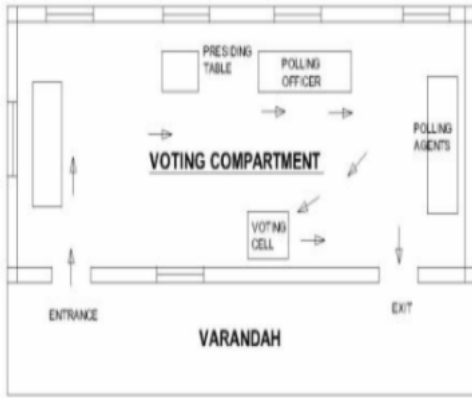

নির্বাচক নিবন্ধন আধিকারিকের স্বাক্ষর

Nazri Naksha

Google Map View

Polling Station Building Front View

Polling Station Front View

Cad View

Key MAP View

বিধানসভা নির্বাচনক্ষেত্রের নং, নাম : 233-গড়বেতা
ভাগ নং, নাম : 1-খড়কুশমা (উত্তর-পূর্ব)