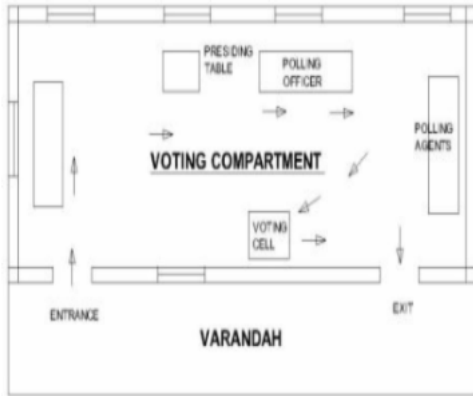

নির্বাচক নিবন্ধন আধিকারিকের স্বাক্ষর

Nazri Naksha

Google Map View

Polling Station Building Front View

Polling Station Front View

Cad View

Key MAP View

বিধানসভা নির্বাচনক্ষেত্রের নং, নাম : 233-গড়বেতা
ভাগ নং, নাম : 1-মাজারিয়া