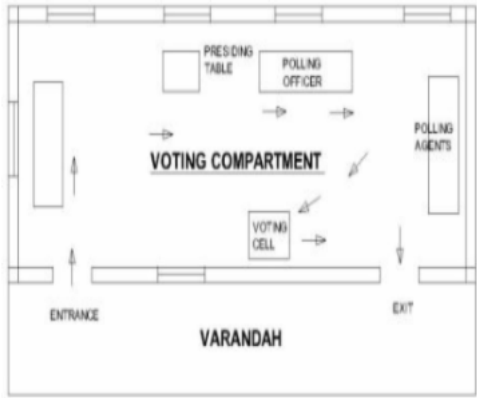

নির্বাচক নিবন্ধন আধিকারিকের স্বাক্ষর

Nazri Naksha

Google Map View

Polling Station Building Front View

Polling Station Front View

Cad View

Key MAP View

বিধানসভা নির্বাচনক্ষেত্রের নং, নাম : 233-গড়বেতা
ভাগ নং, নাম : 1-কীর্তনবাড়