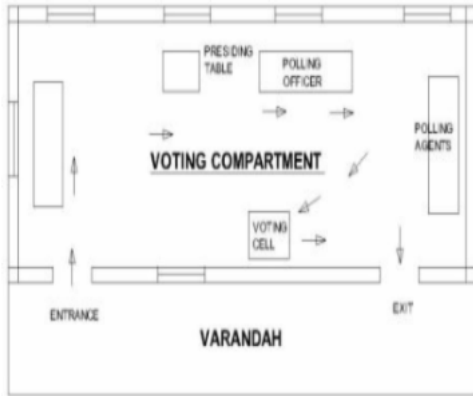

নির্বাচক নিবন্ধন আধিকারিকের স্বাক্ষর

Nazri Naksha

Google Map View

Polling Station Building Front View

Polling Station Front View

Cad View

Key MAP View

1	TVZ2284842	নাম : লতিকা কুণ্ডু স্বামীর নাম: কিংকর কুণ্ডু বাড়ির নং : এন0000 বয়স : 76 লিঙ্গ : মহিলা	ফটো উপলব্ধ	2	TVZ1250448	নাম : সুকুমার কর পিতার নাম: তারক কর বাড়ির নং : n0011 বয়স : 41 লিঙ্গ : পুরুষ	ফটো উপলব্ধ	3	TVZ1757715	নাম : সোমা কর স্বামীর নাম: সুকুমার কর বাড়ির নং : n0011 বয়স : 32 লিঙ্গ : মহিলা	ফটো উপলব্ধ
4	WB/33/220/159493	নাম : আরতি কর স্বামীর নাম: তারক কর বাড়ির নং : n0011 বয়স : 64 লিঙ্গ : মহিলা	ফটো উপলব্ধ	5	TVZ2591238	নাম : অশ্বিনী কর পিতার নাম: গুণধর কর বাড়ির নং : বড়মুড়া বয়স : 63 লিঙ্গ : পুরুষ	ফটো উপলব্ধ	6	TVZ2591253	নাম : ভারতী কর স্বামীর নাম: অশ্বিনী কর বাড়ির নং : বড়মুড়া বয়স : 55 লিঙ্গ : মহিলা	ফটো উপলব্ধ
7	GXR2162428	নাম : রাজু কর পিতার নাম: অশ্বিনী কর বাড়ির নং : n0011 বয়স : 42 লিঙ্গ : পুরুষ	ফটো উপলব্ধ	8	GXR2325215	নাম : বুল্টি কর স্বামীর নাম: রাজু কর বাড়ির নং : n0011 বয়স : 37 লিঙ্গ : মহিলা	ফটো উপলব্ধ	9	GXR2325231	নাম : সঞ্জয় কর পিতার নাম: অশ্বিনী কর বাড়ির নং : n0011 বয়স : 36 লিঙ্গ : পুরুষ	ফটো উপলব্ধ
10	TVZ1575026	নাম : রিংকু কর স্বামীর নাম: সঞ্জয় কর বাড়ির নং : n0011 বয়স : 32 লিঙ্গ : মহিলা	ফটো উপলব্ধ	11	WB/33/220/159534	নাম : পরেশচন্দ্র কাটারী পিতার নাম: শম্ভুনাথ কাটারী বাড়ির নং : n0016 বয়স : 65 লিঙ্গ : পুরুষ	ফটো উপলব্ধ	12	WB/33/220/159337	নাম : কিংকর কাটারী পিতার নাম: শম্ভুনাথ কাটারী বাড়ির নং : n0016 বয়স : 61 লিঙ্গ : পুরুষ	ফটো উপলব্ধ
13	TVZ1575349	নাম : মৃত্যুঞ্জয় কাটারী পিতার নাম: কিংকর কাটারী বাড়ির নং : n0016 বয়স : 31 লিঙ্গ : পুরুষ	ফটো উপলব্ধ	14	WB/33/220/159574	নাম : শীতল কাটারী পিতার নাম: শম্ভুনাথ কাটারী বাড়ির নং : n0016 বয়স : 56 লিঙ্গ : পুরুষ	ফটো উপলব্ধ	15	WB/33/220/159465	নাম : কল্যাণী কাটারী স্বামীর নাম: শীতল কাটারী বাড়ির নং : n0016 বয়স : 49 লিঙ্গ : মহিলা	ফটো উপলব্ধ
16	WB/33/220/159211	নাম : তপন রুইদাস পিতার নাম: মানিক রুইদাস বাড়ির নং : n0016 বয়স : 50 লিঙ্গ : পুরুষ	ফটো উপলব্ধ	17	TVZ1901883	নাম : তাপসী কাটারী পিতার নাম: শীতল কাটারী বাড়ির নং : n0016 বয়স : 26 লিঙ্গ : মহিলা	ফটো উপলব্ধ	18	TVZ2140093	নাম : অঞ্জলা কাটারী স্বামীর নাম: কিংকর কাটারী বাড়ির নং : n0016 বয়স : 53 লিঙ্গ : মহিলা	ফটো উপলব্ধ
19	TVZ1757574	নাম : তনুশ্রী কাটারী পিতার নাম: কিংকর কাটারী বাড়ির নং : n0016 বয়স : 28 লিঙ্গ : মহিলা	ফটো উপলব্ধ	20	TVZ2429876	নাম : রাজু রুইদাস পিতার নাম: তপন রুইদাস বাড়ির নং : এন0104 বয়স : 21 লিঙ্গ : পুরুষ	ফটো উপলব্ধ	21	TVZ2429884	নাম : দেবশীষ কাটারী পিতার নাম: শীতল কাটারী বাড়ির নং : এন0016 বয়স : 21 লিঙ্গ : পুরুষ	ফটো উপলব্ধ
22	TVZ2348316	নাম : সুরজিৎ কাটারী পিতার নাম: শীতল কাটারী বাড়ির নং : এন0016 বয়স : 22 লিঙ্গ : পুরুষ	ফটো উপলব্ধ	23	TVZ2413391	নাম : দশরথ গুঁই পিতার নাম: বহুধন গুঁই বাড়ির নং : এন218 বয়স : 63 লিঙ্গ : পুরুষ	ফটো উপলব্ধ	24	TVZ1757681	নাম : মৌসুমী গুঁই স্বামীর নাম: রাজকুমার গুঁই বাড়ির নং : n0014 বয়স : 32 লিঙ্গ : মহিলা	ফটো উপলব্ধ
25	TVZ1757665	নাম : পল্লবী গুঁই স্বামীর নাম: দেবকুমার গুঁই বাড়ির নং : n0014 বয়স : 28 লিঙ্গ : মহিলা	ফটো উপলব্ধ	26	TVZ1250471	নাম : দেবকুমার গুঁই পিতার নাম: দশরথ গুঁই বাড়ির নং : n0014 বয়স : 38 লিঙ্গ : পুরুষ	ফটো উপলব্ধ	27	TVZ1250489	নাম : রাজকুমার গুঁই পিতার নাম: দশরথ গুঁই বাড়ির নং : n0014 বয়স : 37 লিঙ্গ : পুরুষ	ফটো উপলব্ধ
28	TVZ2087310	নাম : জয়শ্রী গুঁই স্বামীর নাম: দশরথ গুঁই বাড়ির নং : n0014 বয়স : 58 লিঙ্গ : মহিলা	ফটো উপলব্ধ	29	TVZ1250497	নাম : তন্ময় ঘটক পিতার নাম: বিশ্বনাথ ঘটক বাড়ির নং : n0037 বয়স : 34 লিঙ্গ : পুরুষ	ফটো উপলব্ধ	30	GXR2014413	নাম : তারারানী ঘটক স্বামীর নাম: বিশ্বনাথ ঘটক বাড়ির নং : n0037 বয়স : 56 লিঙ্গ : মহিলা	ফটো উপলব্ধ