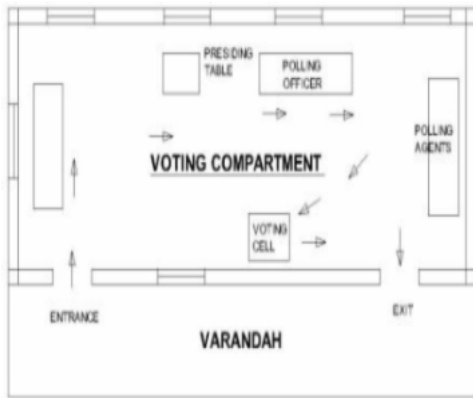

নির্বাচক নিবন্ধন আধিকারিকের স্বাক্ষর

Nazri Naksha

Google Map View

Polling Station Building Front View

Polling Station Front View

Cad View

Key MAP View

বিধানসভা নির্বাচনক্ষেত্রের নং, নাম : 233-গড়বেতা
ভাগ নং, নাম : 1-সানমুড়া (দক্ষিণ-পূর্ব)