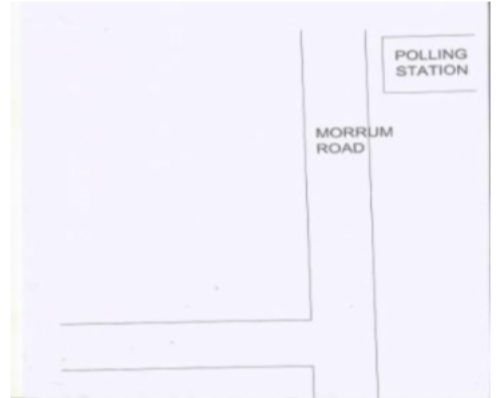

নির্বাচক নিবন্ধন আধিকারিকের স্বাক্ষর

Nazri Naksha

Google Map View

Polling Station Building Front View

Polling Station Front View

Cad View

Key MAP View

1 নাম : বালু চালক (দুলা) স্বামীর নাম: রাজু দুলা বাড়ির নং : n0178 বয়স : 36 লিঙ্গ : মহিলা	TVZ1177153 ফটো উপলব্ধ	2 নাম : কাজল দুলা পিতার নাম: নিমাই দুলা বাড়ির নং : 117 বয়স : 53 লিঙ্গ : মহিলা	TVZ1758945 ফটো উপলব্ধ	3 নাম : দুর্ঘোষন দুলা মায়ের নাম: কাকলি দুলা বাড়ির নং : 117 বয়স : 29 লিঙ্গ : পুরুষ	TVZ1758952 ফটো উপলব্ধ
4 নাম : ভাগ্য দুলা পিতার নাম: মুক্ত দুলা বাড়ির নং : 120 বয়স : 28 লিঙ্গ : পুরুষ	TVZ1758978 ফটো উপলব্ধ	5 নাম : অনিমা দুলা স্বামীর নাম: রুপচাঁদ দুলা বাড়ির নং : 135 বয়স : 31 লিঙ্গ : মহিলা	TVZ1758994 ফটো উপলব্ধ	6 নাম : শিশু দুলা পিতার নাম: সতীশ দুলা বাড়ির নং : n0174 বয়স : 60 লিঙ্গ : পুরুষ	WB/33/220/153519 ফটো উপলব্ধ
7 নাম : ফটিক দুলা পিতার নাম: শুকদেব দুলা বাড়ির নং : n0127 বয়স : 27 লিঙ্গ : পুরুষ	TVZ1857606 ফটো উপলব্ধ	8 নাম : কৃষ্ণ দুলা পিতার নাম: দশরথ দুলা বাড়ির নং : n0031 বয়স : 27 লিঙ্গ : পুরুষ	TVZ1857614 ফটো উপলব্ধ	9 নাম : সাগর দুলা পিতার নাম: বন্দিরাম দুলা বাড়ির নং : n0103 বয়স : 27 লিঙ্গ : পুরুষ	TVZ1857622 ফটো উপলব্ধ
10 নাম : তাপস দুলা পিতার নাম: লক্ষ্মণ দুলা বাড়ির নং : n0188 বয়স : 27 লিঙ্গ : পুরুষ	TVZ1874056 ফটো উপলব্ধ	11 নাম : প্রতিমা দুলা স্বামীর নাম: প্রসেনজিৎ দুলা বাড়ির নং : n0189 বয়স : 27 লিঙ্গ : মহিলা	TVZ1874064 ফটো উপলব্ধ	12 নাম : দীপু দুলা পিতার নাম: ভানু দুলা বাড়ির নং : n0069 বয়স : 27 লিঙ্গ : পুরুষ	TVZ1883206 ফটো উপলব্ধ
13 নাম : পলাশ দুলা পিতার নাম: বাপি দুলা বাড়ির নং : 124 বয়স : 26 লিঙ্গ : পুরুষ	TVZ1917301 ফটো উপলব্ধ	14 নাম : চাঁপা দুলা পিতার নাম: হেলু দুলা বাড়ির নং : এন0120 বয়স : 26 লিঙ্গ : মহিলা	TVZ1961630 ফটো উপলব্ধ	15 নাম : ধর্ম দুলা পিতার নাম: মুক্তা দুলা বাড়ির নং : এন0120 বয়স : 26 লিঙ্গ : পুরুষ	TVZ1987593 ফটো উপলব্ধ
16 নাম : সঞ্জীব দুলা পিতার নাম: লোবকুশ দুলা বাড়ির নং : এন0113 বয়স : 25 লিঙ্গ : পুরুষ	TVZ1987619 ফটো উপলব্ধ	17 নাম : বিদ্যুৎ দুলা পিতার নাম: অরুণ দুলা বাড়ির নং : n00 বয়স : 24 লিঙ্গ : পুরুষ	TVZ2215275 ফটো উপলব্ধ	18 নাম : সনাতন দুলা পিতার নাম: গোস্ট দুলা বাড়ির নং : n0154 বয়স : 65 লিঙ্গ : পুরুষ	TVZ1475763 ফটো উপলব্ধ
19 নাম : সাবিত্রী দুলা স্বামীর নাম: লক্ষণ দুলা বাড়ির নং : 128 বয়স : 63 লিঙ্গ : মহিলা	GXR2013415 ফটো উপলব্ধ	20 নাম : আনন্দ দুলা স্বামীর নাম: জয়দেব দুলা বাড়ির নং : n0182 বয়স : 76 লিঙ্গ : মহিলা	TVZ2230308 ফটো উপলব্ধ	21 নাম : লক্ষ্মী দুলা স্বামীর নাম: তাপস দুলা বাড়ির নং : এন0188 বয়স : 24 লিঙ্গ : মহিলা	TVZ2266468 ফটো উপলব্ধ
22 নাম : শুভ দুলা পিতার নাম: লক্ষ্মীকান্ত দুলা বাড়ির নং : এন0167 বয়স : 23 লিঙ্গ : পুরুষ	TVZ2282150 ফটো উপলব্ধ	23 নাম : অভিজিৎ দুলা পিতার নাম: প্রহ্লাদ দুলা বাড়ির নং : এন0000 বয়স : 24 লিঙ্গ : পুরুষ	TVZ2280337 ফটো উপলব্ধ	24 নাম : প্রিয়া দুলা স্বামীর নাম: দীপু দুলা বাড়ির নং : এন0069 বয়স : 23 লিঙ্গ : মহিলা	TVZ2266526 ফটো উপলব্ধ
25 নাম : বাপন দুলা পিতার নাম: মহাদেব দুলা বাড়ির নং : এন0131 বয়স : 24 লিঙ্গ : পুরুষ	TVZ2240950 ফটো উপলব্ধ	26 নাম : সুরজিৎ দুলা পিতার নাম: লবকুশ দুলা বাড়ির নং : এন0113 বয়স : 23 লিঙ্গ : পুরুষ	TVZ2240943 ফটো উপলব্ধ	27 নাম : রঞ্জিত দুলা পিতার নাম: শুকদেব দুলা বাড়ির নং : এন0000 বয়স : 26 লিঙ্গ : পুরুষ	TVZ2281970 ফটো উপলব্ধ
28 নাম : অমর দুলা পিতার নাম: সঞ্জয় দুলা বাড়ির নং : এন0026 বয়স : 23 লিঙ্গ : পুরুষ	TVZ2266617 ফটো উপলব্ধ	29 নাম : অজয় দুলা পিতার নাম: হারা দুলা বাড়ির নং : এন0128 বয়স : 24 লিঙ্গ : পুরুষ	TVZ2266427 ফটো উপলব্ধ	30 নাম : কালিপদ দুলা পিতার নাম: করুনা দুলা বাড়ির নং : n0148 বয়স : 29 লিঙ্গ : পুরুষ	TVZ1643774 ফটো উপলব্ধ