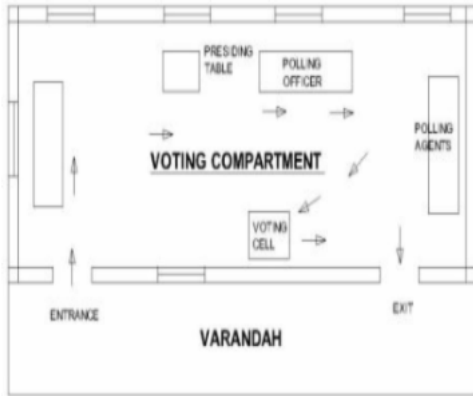

নির্বাচক নিবন্ধন আধিকারিকের স্বাক্ষর

Nazri Naksha

Google Map View

Polling Station Building Front View

Polling Station Front View

Cad View

Key MAP View

বিধানসভা নির্বাচনক্ষেত্রের নং, নাম : 233-গড়বেতা  
ভাগ নং, নাম : 1-ফুলবেড়িয়া