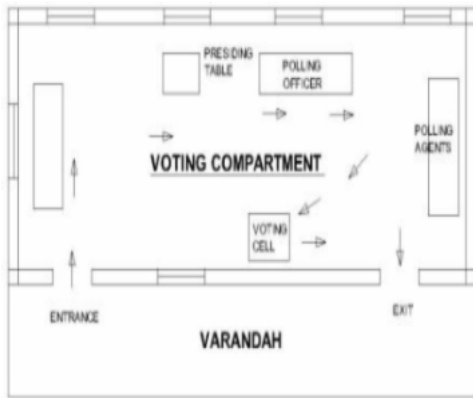

নির্বাচক নিবন্ধন আধিকারিকের স্বাক্ষর

Nazri Naksha

Google Map View

Polling Station Building Front View

Polling Station Front View

Cad View

Key MAP View

বিধানসভা নির্বাচনক্ষেত্রের নং, নাম : 233-গড়বেতা
ভাগ নং, নাম : 1-বলরামপুর