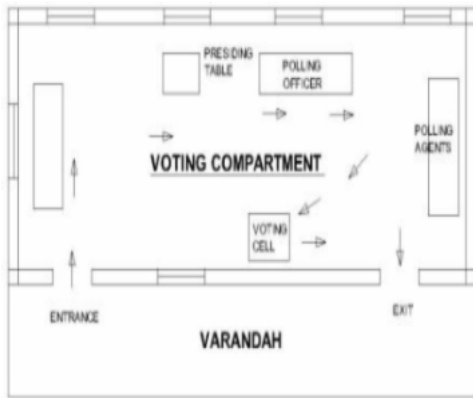

নির্বাচক নিবন্ধন আধিকারিকের স্বাক্ষর

Nazri Naksha

Google Map View

Polling Station Building Front View

Polling Station Front View

Cad View

Key MAP View

1 নাম : সেখ বেলাল উদ্দিন পিতার নাম: হাজি সেখ আব্দুল কাদের বাড়ির নং : n0138 বয়স : 55 লিঙ্গ : পুরুষ	TVZ1579101 ফটো উপলব্ধ	2 নাম : হাবিল সেখ স্বামীর নাম: মুনসুর সেখ বাড়ির নং : n0136 বয়স : 39 লিঙ্গ : পুরুষ	TVZ1477520 ফটো উপলব্ধ	3 নাম : জহুরা বিবি স্বামীর নাম: হাবিল সেখ বাড়ির নং : n0136 বয়স : 34 লিঙ্গ : মহিলা	TVZ1477561 ফটো উপলব্ধ
4 নাম : আক্কেল মন্ডল পিতার নাম: দিল মহম্মদ মন্ডল বাড়ির নং : n0138 বয়স : 36 লিঙ্গ : পুরুষ	TVZ1300847 ফটো উপলব্ধ	5 নাম : ফিরোজ সেখ পিতার নাম: হাজি সেখ আব্দুল কাদের বাড়ির নং : n0138 বয়স : 34 লিঙ্গ : পুরুষ	TVZ1301191 ফটো উপলব্ধ	6 নাম : সেখ বরকতুল্লা পিতার নাম: হাজি সেখ আব্দুল কাদের বাড়ির নং : n0138 বয়স : 37 লিঙ্গ : পুরুষ	TVZ1300839 ফটো উপলব্ধ
7 নাম : সাবিনা খাতুন মায়ের নাম: পিয়ার আলি মন্ডল বাড়ির নং : n0188 বয়স : 35 লিঙ্গ : মহিলা	TVZ1810076 ফটো উপলব্ধ	8 নাম : সৈয়দা বিবি স্বামীর নাম: হাজি সেখ আব্দুল কাদের বাড়ির নং : n0138 বয়স : 73 লিঙ্গ : মহিলা	TVZ2138089 ফটো উপলব্ধ	9 নাম : হাজী সেখ আব্দুল কাদের পিতার নাম: হাজি সেখ আব্দুল কাদের বাড়ির নং : n0138 বয়স : 82 লিঙ্গ : পুরুষ	TVZ2219178 ফটো উপলব্ধ
10 নাম : সেরিনা বিবি স্বামীর নাম: সেখ বেলাল উদ্দিন বাড়ির নং : n0138 বয়স : 36 লিঙ্গ : মহিলা	TVZ1300300 ফটো উপলব্ধ	11 নাম : সাকীর সেক পিতার নাম: হুসেন সেখ বাড়ির নং : এইচ/112 বয়স : 26 লিঙ্গ : পুরুষ	TVZ2319499 ফটো উপলব্ধ	12 নাম : মনসুর সেখ পিতার নাম: এরসাদ সেখ বাড়ির নং : n0136 বয়স : 73 লিঙ্গ : পুরুষ	TVZ2463032 ফটো উপলব্ধ
13 নাম : আসুরা বিবি সেখ স্বামীর নাম: জানালউদ্দিন সেখ বাড়ির নং : n0136 বয়স : 33 লিঙ্গ : মহিলা	TVZ1477553 ফটো উপলব্ধ	14 নাম : জানালউদ্দিন সেখ পিতার নাম: মুনসুর সেখ বাড়ির নং : n0136 বয়স : 36 লিঙ্গ : পুরুষ	TVZ1477470 ফটো উপলব্ধ	15 নাম : হজ্জাতুল্লা সেখ পিতার নাম: হাবিল সেখ বাড়ির নং : নং 136 বয়স : 21 লিঙ্গ : পুরুষ	TVZ2470656 ফটো উপলব্ধ
16 নাম : মুজিবর খাঁ পিতার নাম: জাকিম খাঁ বাড়ির নং : n0127 বয়স : 63 লিঙ্গ : পুরুষ	TVZ2463008 ফটো উপলব্ধ	17 নাম : সকিনা খাঁ স্বামীর নাম: নাজিরুদ্দিন খাঁ বাড়ির নং : এন0083 বয়স : 25 লিঙ্গ : মহিলা	TVZ2284602 ফটো উপলব্ধ	18 নাম : সমিরুদ্দিন খাঁ পিতার নাম: তৈমুর খাঁ বাড়ির নং : না বয়স : 26 লিঙ্গ : পুরুষ	TVZ1988740 ফটো উপলব্ধ
19 নাম : নাসিমা খান স্বামীর নাম: জাকির হোসেন খান বাড়ির নং : n0127 বয়স : 31 লিঙ্গ : মহিলা	TVZ1883487 ফটো উপলব্ধ	20 নাম : ফিরোজা খাতুন স্বামীর নাম: মোবারক খাঁ বাড়ির নং : n0127 বয়স : 30 লিঙ্গ : মহিলা	TVZ1883495 ফটো উপলব্ধ	21 নাম : সোমা খাঁ স্বামীর নাম: কাদের আলি খাঁ বাড়ির নং : n0184 বয়স : 31 লিঙ্গ : মহিলা	TVZ1667005 ফটো উপলব্ধ
22 নাম : মোবারক খাঁ পিতার নাম: মুজিবর খাঁ বাড়ির নং : n0127 বয়স : 33 লিঙ্গ : পুরুষ	TVZ1399187 ফটো উপলব্ধ	23 নাম : জাকির হোসেন খাঁ পিতার নাম: মুজিবর খাঁ বাড়ির নং : n0127 বয়স : 38 লিঙ্গ : পুরুষ	TVZ1301142 ফটো উপলব্ধ	24 নাম : রোফিয়া খাঁ স্বামীর নাম: মুজিবর খাঁ বাড়ির নং : n0127 বয়স : 55 লিঙ্গ : মহিলা	WB/33/220/147549 ফটো উপলব্ধ
25 নাম : নাজিরুদ্দিন খাঁ পিতার নাম: তৈমুর খাঁ বাড়ির নং : n0083 বয়স : 30 লিঙ্গ : পুরুষ	TVZ1579093 ফটো উপলব্ধ	26 নাম : সাহানারা খাঁ স্বামীর নাম: জামালউদ্দিন খাঁ বাড়ির নং : n0083 বয়স : 49 লিঙ্গ : মহিলা	WB/33/220/147675 ফটো উপলব্ধ	27 নাম : জামালউদ্দিন খাঁ পিতার নাম: তৈমুর খাঁ বাড়ির নং : n0083 বয়স : 55 লিঙ্গ : পুরুষ	WB/33/220/147696 ফটো উপলব্ধ
28 নাম : সাদেকা খাঁ স্বামীর নাম: তৈমুর খাঁ বাড়ির নং : n0083 বয়স : 75 লিঙ্গ : মহিলা	WB/33/220/147149 ফটো উপলব্ধ	29 নাম : কমল উদ্দিন খাঁ পিতার নাম: তৈমুর খাঁ বাড়ির নং : n0083 বয়স : 40 লিঙ্গ : পুরুষ	TVZ1301035 ফটো উপলব্ধ	30 নাম : নাদিরা খাঁ স্বামীর নাম: কামালউদ্দিন খাঁ বাড়ির নং : n0083 বয়স : 36 লিঙ্গ : মহিলা	TVZ1579127 ফটো উপলব্ধ