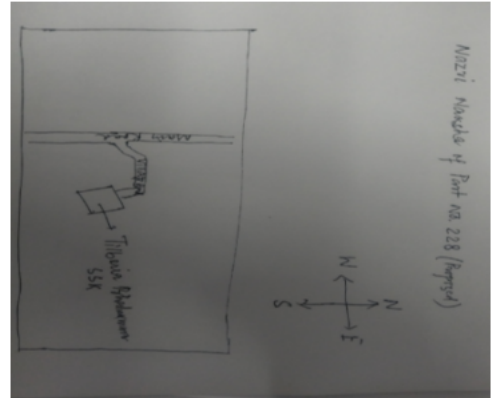

নির্বাচক নিবন্ধন আধিকারিকের স্বাক্ষর

Nazri Naksha

Google Map View

Polling Station Building Front View

Polling Station Front View

Cad View

Key MAP View

1 নাম : আতাবুল সেখ পিতার নাম : হাফিজুল সেখ বাড়ির নং : n0099 বয়স : 28 লিঙ্গ : পুরুষ	TVZ1760867 ফটো উপলব্ধ	2 নাম : সাকিলা সেখ স্বামীর নাম : সফিদুল সেখ বাড়ির নং : n0099 বয়স : 39 লিঙ্গ : মহিলা	GXR2161578 ফটো উপলব্ধ	3 নাম : সাকিদুল সেখ পিতার নাম : সফিদুল সেখ বাড়ির নং : n0099 বয়স : 40 লিঙ্গ : পুরুষ	GXR2161560 ফটো উপলব্ধ
4 নাম : সেখ ওয়াসিম আলি পিতার নাম : হাফিজুল সেখ বাড়ির নং : এন0000 বয়স : 23 লিঙ্গ : পুরুষ	TVZ2248532 ফটো উপলব্ধ	5 নাম : রোজিনা শেখ স্বামীর নাম : মেহেবুল বাড়ির নং : তিলবেড়িয়া বয়স : 21 লিঙ্গ : মহিলা	TVZ2548915 ফটো উপলব্ধ	6 নাম : মেহেবুল সেখ পিতার নাম : সাকিদুল সেখ বাড়ির নং : 0000 বয়স : 20 লিঙ্গ : পুরুষ	TVZ2538171 ফটো উপলব্ধ
7 নাম : নেশাতুন মন্ডল স্বামীর নাম : হাইদুর আলি মন্ডল বাড়ির নং : 113 বয়স : 26 লিঙ্গ : মহিলা	TVZ2016558 ফটো উপলব্ধ	8 নাম : আজাদ আলি খান পিতার নাম : জিন্দর আলি খান বাড়ির নং : 71 বয়স : 24 লিঙ্গ : পুরুষ	TVZ2447225 ফটো উপলব্ধ	9 নাম : সামসুদ্দিন খাঁ পিতার নাম : সানোয়ার খাঁ বাড়ির নং : n0012 বয়স : 30 লিঙ্গ : পুরুষ	TVZ1644590 ফটো উপলব্ধ
10 নাম : নূরসুভা খাঁ স্বামীর নাম : জাকির খাঁ বাড়ির নং : n0015 বয়স : 39 লিঙ্গ : মহিলা	GXR2323921 ফটো উপলব্ধ	11 নাম : আজমিরা খাঁ স্বামীর নাম : ইসরাফিল খাঁ বাড়ির নং : n0016 বয়স : 51 লিঙ্গ : মহিলা	TVZ2143212 ফটো উপলব্ধ	12 নাম : সাদ্দাম খাঁ পিতার নাম : ইসরাফিল খাঁ বাড়ির নং : 152 বয়স : 24 লিঙ্গ : পুরুষ	TVZ2383685 ফটো উপলব্ধ
13 নাম : সাকিরুদ্দিন খাঁ পিতার নাম : জাকির খাঁ বাড়ির নং : n0015 বয়স : 28 লিঙ্গ : পুরুষ	TVZ1883511 ফটো উপলব্ধ	14 নাম : রমজান আলি খান পিতার নাম : আকাশ খান বাড়ির নং : n0017 বয়স : 34 লিঙ্গ : পুরুষ	TVZ1299478 ফটো উপলব্ধ	15 নাম : মানুয়ারা খাঁ স্বামীর নাম : সানোয়ার খাঁ বাড়ির নং : n0012 বয়স : 53 লিঙ্গ : মহিলা	TVZ2131720 ফটো উপলব্ধ
16 নাম : রোজিনা গায়ের খান স্বামীর নাম : বাপী খাঁ বাড়ির নং : n0015 বয়স : 36 লিঙ্গ : মহিলা	TVZ1299692 ফটো উপলব্ধ	17 নাম : মিতা চৌরে স্বামীর নাম : মাখন চৌরে বাড়ির নং : n0022 বয়স : 27 লিঙ্গ : মহিলা	TVZ1931039 ফটো উপলব্ধ	18 নাম : সামসুদ্দিন খাঁ পিতার নাম : নরসেদ খাঁ বাড়ির নং : n0015 বয়স : 59 লিঙ্গ : পুরুষ	TVZ2142594 ফটো উপলব্ধ
19 নাম : অবদার আলি খাঁ পিতার নাম : সবুর আলি খাঁ বাড়ির নং : এন003 বয়স : 23 লিঙ্গ : পুরুষ	TVZ2388148 ফটো উপলব্ধ	20 নাম : ইসরাফিল খাঁ পিতার নাম : সানোয়ার খাঁ বাড়ির নং : n0016 বয়স : 40 লিঙ্গ : পুরুষ	TVZ2138105 ফটো উপলব্ধ	21 নাম : মাখন চৌরে পিতার নাম : বন্ধু চৌরে বাড়ির নং : n0022 বয়স : 29 লিঙ্গ : পুরুষ	TVZ1931013 ফটো উপলব্ধ
22 নাম : আলতাভ আলি খান পিতার নাম : সামসুদ্দিন খান বাড়ির নং : n0015 বয়স : 33 লিঙ্গ : পুরুষ	TVZ1931187 ফটো উপলব্ধ	23 নাম : নূরআলি খাঁ পিতার নাম : জয়নাল খাঁ বাড়ির নং : n0014 বয়স : 57 লিঙ্গ : পুরুষ	WB/33/220/147344 ফটো উপলব্ধ	24 নাম : আলকুমা খাঁ স্বামীর নাম : নূরআলি খাঁ বাড়ির নং : n0014 বয়স : 51 লিঙ্গ : মহিলা	WB/33/220/147288 ফটো উপলব্ধ
25 নাম : সৈদুল খাঁ পিতার নাম : জয়নাল খাঁ বাড়ির নং : n0014 বয়স : 38 লিঙ্গ : পুরুষ	TVZ0943324 ফটো উপলব্ধ	26 নাম : সরিপা খাঁ স্বামীর নাম : সৈদুল খাঁ বাড়ির নং : n0014 বয়স : 35 লিঙ্গ : মহিলা	TVZ1299445 ফটো উপলব্ধ	27 নাম : নাজরুল খাঁ মায়ের নাম : হাসেনা খাঁ বাড়ির নং : n0014 বয়স : 43 লিঙ্গ : পুরুষ	GXR2323962 ফটো উপলব্ধ
28 নাম : মনুয়ারা খাঁ স্বামীর নাম : নাজরুল খাঁ বাড়ির নং : n0014 বয়স : 38 লিঙ্গ : মহিলা	GXR2323996 ফটো উপলব্ধ	29 নাম : নূরইসলাম খাঁ পিতার নাম : নূরআলি খাঁ বাড়ির নং : n0014 বয়স : 31 লিঙ্গ : পুরুষ	TVZ1666973 ফটো উপলব্ধ	30 নাম : রবিয়াল খাঁ পিতার নাম : নরসেদ খাঁ বাড়ির নং : n0015 বয়স : 75 লিঙ্গ : পুরুষ	TVZ2444701 ফটো উপলব্ধ