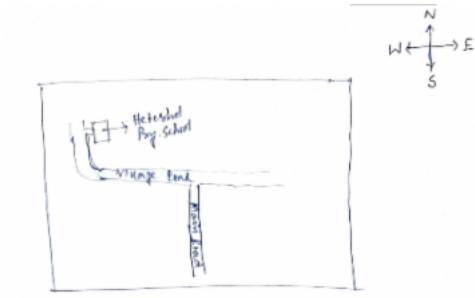

Nazri Naksha