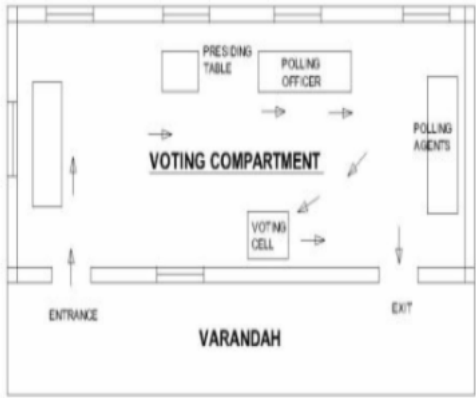

নির্বাচক নিবন্ধন আধিকারিকের স্বাক্ষর

Nazri Naksha

Google Map View

Polling Station Building Front View

Polling Station Front View

Cad View

Key MAP View

বিধানসভা নির্বাচনক্ষেত্রের নং, নাম : 233-গড়বেতা  
ভাগ নং, নাম : 1-নামজবা