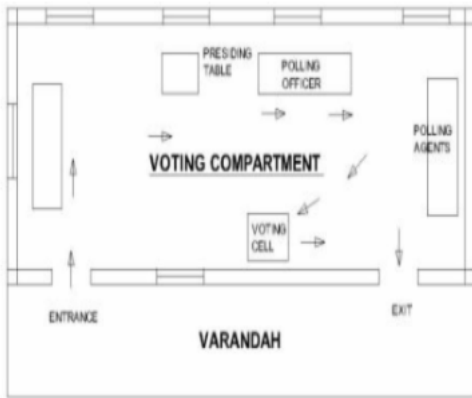

নির্বাচক তালিকা 2026 S25 পশ্চিমবঙ্গ

বিধানসভা নির্বাচনক্ষেত্রের নং, নাম ও সংরক্ষণের স্থিতি : 233 - গড়বেতা (সাধারণ)		অংশ নং : 231			
বিধানসভা নির্বাচনক্ষেত্রটি যে লোকসভা নির্বাচনক্ষেত্রের / ক্ষেত্রসমূহের অন্তর্ভুক্ত তার নং, নাম ও সংরক্ষণ স্থিতি : 33 - ঝাড়গ্রাম (তপশীলি উপজাতি)					
1. সংশোধনের পূর্ণ বিবরণ					
সংশোধনের বৎসর :	2026	নির্বাচক তালিকার পরিচিতি :			
ভিত্তি তারিখ :	01-01-2026	বিশেষ নিবিড় সংশোধনী ২০২৬-এর চূড়ান্ত ভোটার তালিকা			
সংশোধনের প্রকৃতি :	বিশেষ নিবিড় সংশোধনী 2026				
প্রকাশনার তারিখ :	28-02-2026				
2. অংশ ও নির্বাচনী এলাকার পূর্ণ বিবরণ :					
অংশের ভাগ নং ও নাম :					
1-আয়মা দামোদরপুর					
2-হেমনগর					
3-ছোট আঙ্গারিয়া					
4-রামচন্দ্রপুর(লায়েক পাড়া)					
	প্রধান শহর/গ্রাম	: আয়মা দামোদরপুর			
	ওয়ার্ড	:			
	থানা	: গড়বেতা			
	গ্রাম পঞ্চগায়েত	: বড়মুড়া			
	ব্লক	: গড়বেতা-1			
	মহকুমা	: মেদিনীপুর সদর			
	জেলা	: পশ্চিম মেদিনীপুর			
	পিন	: 721127			
3. ভোট গ্রহন কেন্দ্রের পূর্ণ বিবরণ :					
ভোট গ্রহন কেন্দ্রের নং, নাম :	ভোট গ্রহন কেন্দ্রের শ্রেণী :		গ্রামীণ		
231 - আয়মা দামোদরপুর প্রাথমিক বিদ্যালয়	এই অংশে সহায়ক ভোটগ্রহন কেন্দ্রের সংখ্যা		0		
ভোট গ্রহন কেন্দ্রের ঠিকানা :	:				
আয়মা দামোদরপুর প্রাথমিক বিদ্যালয়, -, আয়মা দামোদরপুর					
4. নির্বাচকের সংখ্যা :					
প্রথম ক্রমিক নং	শেষ ক্রমিক নং	মোট সংখ্যা			
		পুরুষ	মহিলা	তৃতীয় লিঙ্গ	মোট
1	988	506	474	0	980

নির্বাচক নিবন্ধন আধিকারিকের স্বাক্ষর

Nazri Naksha

Google Map View

Polling Station Building Front View

Polling Station Front View

Cad View

Key MAP View

বিধানসভা নির্বাচনক্ষেত্রের নং, নাম : 233-গড়বেতা
ভাগ নং, নাম : 1-আয়মা দামোদরপুর