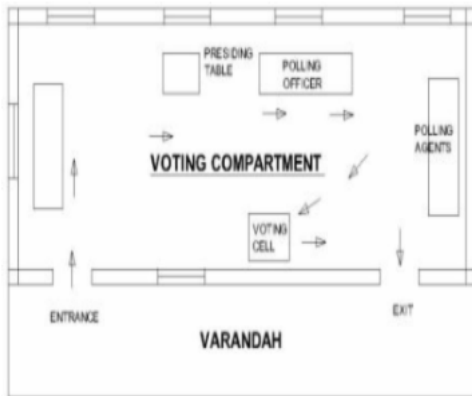

নির্বাচক নিবন্ধন আধিকারিকের স্বাক্ষর

Nazri Naksha

Google Map View

Polling Station Building Front View

Polling Station Front View

Cad View

Key MAP View

1 নাম : আনিসা বিবি স্বামীর নাম : শোভন আলি খান বাড়ির নং : n0063 বয়স : 66 লিঙ্গ : মহিলা	TVZ2051274 ফটো উপলব্ধ	2 নাম : আবদুল সালাম খান পিতার নাম : শোভন আলি খান বাড়ির নং : n0063 বয়স : 49 লিঙ্গ : পুরুষ	TVZ2062891 ফটো উপলব্ধ	3 নাম : আঞ্জুরা খাতুন স্বামীর নাম : আনসার খাঁন বাড়ির নং : n0032 বয়স : 73 লিঙ্গ : মহিলা	WB/33/220/099177 ফটো উপলব্ধ
4 নাম : আসলুমা খাতুন স্বামীর নাম : আক্তার খাঁন বাড়ির নং : n0032 বয়স : 46 লিঙ্গ : মহিলা	GXR1355213 ফটো উপলব্ধ	5 নাম : মেহেরজান খাতুন স্বামীর নাম : আক্তার খান বাড়ির নং : n0032 বয়স : 40 লিঙ্গ : মহিলা	TVZ1478189 ফটো উপলব্ধ	6 নাম : আপেলা খাতুন স্বামীর নাম : তাজউদ্দিন খান বাড়ির নং : n0040 বয়স : 45 লিঙ্গ : মহিলা	GXR1354810 ফটো উপলব্ধ
7 নাম : সেইদুল মল্লিক পিতার নাম : আইজুল মল্লিক বাড়ির নং : n0095 বয়স : 34 লিঙ্গ : পুরুষ	TVZ1645498 ফটো উপলব্ধ	8 নাম : আসিয়া বিবি স্বামীর নাম : আইজুল মল্লিক বাড়ির নং : n0095 বয়স : 55 লিঙ্গ : মহিলা	TVZ2061471 ফটো উপলব্ধ	9 নাম : আইজুল মল্লিক পিতার নাম : হারেজ মল্লিক বাড়ির নং : n0095 বয়স : 59 লিঙ্গ : পুরুষ	TVZ2061448 ফটো উপলব্ধ
10 নাম : জানারাবিবি স্বামীর নাম : হারেজালী মল্লিক বাড়ির নং : n0095 বয়স : 71 লিঙ্গ : মহিলা	WB/33/220/099274 ফটো উপলব্ধ	11 নাম : সুবানহারা বিবি স্বামীর নাম : হাবিবুর খান বাড়ির নং : n0012 বয়স : 33 লিঙ্গ : মহিলা	TVZ1580109 ফটো উপলব্ধ	12 নাম : হাবিবুর খান পিতার নাম : আনসার আলি খান বাড়ির নং : n0012 বয়স : 43 লিঙ্গ : পুরুষ	TVZ1580117 ফটো উপলব্ধ
13 নাম : মাঝিয়াবিবি স্বামীর নাম : মনসুর খান বাড়ির নং : n0012 বয়স : 59 লিঙ্গ : মহিলা	WB/33/220/099266 ফটো উপলব্ধ	14 নাম : সিরাজুল মল্লিক পিতার নাম : আইজুল মল্লিক বাড়ির নং : n0095 বয়স : 29 লিঙ্গ : পুরুষ	TVZ1806207 ফটো উপলব্ধ	15 নাম : মছরজান মল্লিক স্বামীর নাম : সেইদুল মল্লিক বাড়ির নং : n0095 বয়স : 30 লিঙ্গ : মহিলা	TVZ1763002 ফটো উপলব্ধ
16 নাম : মোসাতারা বিবি স্বামীর নাম : মুজিবুর খান বাড়ির নং : n0032 বয়স : 37 লিঙ্গ : মহিলা	TVZ1478247 ফটো উপলব্ধ	17 নাম : তোফাজ্জল হোসেন খান পিতার নাম : শেরআলি খান বাড়ির নং : n0115 বয়স : 55 লিঙ্গ : পুরুষ	TVZ2134278 ফটো উপলব্ধ	18 নাম : কাজল বিবি স্বামীর নাম : মিহির খান বাড়ির নং : n0107 বয়স : 35 লিঙ্গ : মহিলা	TVZ1580216 ফটো উপলব্ধ
19 নাম : মিহির খাঁন পিতার নাম : জানসুর খাঁন বাড়ির নং : n0107 বয়স : 40 লিঙ্গ : পুরুষ	TVZ1346840 ফটো উপলব্ধ	20 নাম : সিরাজুল খাঁন পিতার নাম : শের আলি খান বাড়ির নং : n0005 বয়স : 44 লিঙ্গ : পুরুষ	GXR1990597 ফটো উপলব্ধ	21 নাম : আবেদ আলি খাঁন মায়ের নাম : আকবর আলি খান বাড়ির নং : n0046 বয়স : 36 লিঙ্গ : পুরুষ	TVZ1259795 ফটো উপলব্ধ
22 নাম : সাহানারা বিবি স্বামীর নাম : মুজিবুর আলি খান বাড়ির নং : n0046 বয়স : 45 লিঙ্গ : মহিলা	GXR1990563 ফটো উপলব্ধ	23 নাম : রজিনা বিবি স্বামীর নাম : কুতুবুদ্দিন খান বাড়ির নং : এন000 বয়স : 31 লিঙ্গ : মহিলা	TVZ1645530 ফটো উপলব্ধ	24 নাম : রাকেশ খান পিতার নাম : মুজিবুর খান বাড়ির নং : এন000 বয়স : 20 লিঙ্গ : পুরুষ	TVZ2542272 ফটো উপলব্ধ
25 নাম : সাবির খান পিতার নাম : তোফাজ্জল হোসেন খান বাড়ির নং : n0115 বয়স : 28 লিঙ্গ : পুরুষ	TVZ1883669 ফটো উপলব্ধ	26 নাম : জানু বেগম স্বামীর নাম : আদম খান বাড়ির নং : n0053 বয়স : 71 লিঙ্গ : মহিলা	WB/33/220/099542 ফটো উপলব্ধ	27 নাম : ইয়াসমিন তারা মোল্লা স্বামীর নাম : রবিয়াল হোসেন মোল্লা বাড়ির নং : n0001 বয়স : 42 লিঙ্গ : মহিলা	TVZ1259241 ফটো উপলব্ধ
28 নাম : মাতবর আলি খান পিতার নাম : আকবর খান বাড়ির নং : n0046 বয়স : 50 লিঙ্গ : পুরুষ	TVZ2134898 ফটো উপলব্ধ	29 নাম : রবিয়াল হোসেন মোল্লা পিতার নাম : সামসুর রহমান মোল্লা বাড়ির নং : n0001 বয়স : 53 লিঙ্গ : পুরুষ	TVZ2122281 ফটো উপলব্ধ	30 নাম : আমেনা বিবি স্বামীর নাম : সাকেরা আলি খান বাড়ির নং : n0046 বয়স : 30 লিঙ্গ : মহিলা	TVZ1883677 ফটো উপলব্ধ