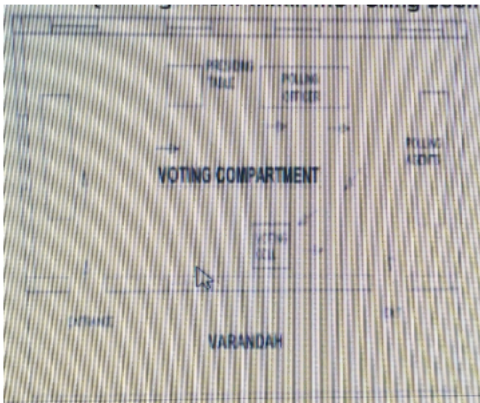

নির্বাচক নিবন্ধন আধিকারিকের স্বাক্ষর

Nazri Naksha

Google Map View

Polling Station Building Front View

Polling Station Front View

Cad View

Key MAP View

1 নাম : আশাজুল্লা খান পিতার নাম: সাহিদুর রহমান খান বাড়ির নং : n0147 বয়স : 44 লিঙ্গ : পুরুষ	GXR1990993 ফটো উপলব্ধ	2 নাম : সাবির হোসেন খাঁন পিতার নাম: সাহিদুর রহমান খাঁন বাড়ির নং : n0147 বয়স : 40 লিঙ্গ : পুরুষ	GXR2155240 ফটো উপলব্ধ	3 নাম : সামিনুর বিবি স্বামীর নাম: সাবির হোসেন খাঁন বাড়ির নং : n0147 বয়স : 36 লিঙ্গ : মহিলা	GXR2318707 ফটো উপলব্ধ
4 নাম : রহমতুল্লা খান পিতার নাম: খান মহম্মাদ আমানুল্লা বাড়ির নং : n0130 বয়স : 31 লিঙ্গ : পুরুষ	TVZ1580596 ফটো উপলব্ধ	5 নাম : রবিয়াল হোসেন ভাস্কী পিতার নাম: আলাউদ্দিন ভাস্কী বাড়ির নং : n0136 বয়স : 49 লিঙ্গ : পুরুষ	TVZ1645878 ফটো উপলব্ধ	6 নাম : সরিফা বিবি স্বামীর নাম: মুকবুল ভাস্কী বাড়ির নং : n0136 বয়স : 33 লিঙ্গ : মহিলা	TVZ1580802 ফটো উপলব্ধ
7 নাম : আইজুল খাঁন পিতার নাম: এসাহক খাঁন বাড়ির নং : n0194 বয়স : 44 লিঙ্গ : পুরুষ	GXR1355254 ফটো উপলব্ধ	8 নাম : সাহিদুল খাঁন পিতার নাম: এসাহক খাঁন বাড়ির নং : n0194 বয়স : 45 লিঙ্গ : পুরুষ	GXR1354505 ফটো উপলব্ধ	9 নাম : হানুফা বিবি স্বামীর নাম: সাহিদুল খাঁন বাড়ির নং : n0194 বয়স : 43 লিঙ্গ : মহিলা	GXR1955152 ফটো উপলব্ধ
10 নাম : লিলুফা খান স্বামীর নাম: আইজুল খান বাড়ির নং : n0194 বয়স : 38 লিঙ্গ : মহিলা	TVZ1580604 ফটো উপলব্ধ	11 নাম : মীরা খাতুন স্বামীর নাম: জাহাঙ্গীর খান বাড়ির নং : n0167 বয়স : 33 লিঙ্গ : মহিলা	TVZ1883701 ফটো উপলব্ধ	12 নাম : সবুর আলি খাঁন পিতার নাম: আনিসুর খাঁন বাড়ির নং : n0171 বয়স : 51 লিঙ্গ : পুরুষ	TVZ2125300 ফটো উপলব্ধ
13 নাম : হাপিজুল ভাস্কি পিতার নাম: মামালুদ্দিন ভাস্কি বাড়ির নং : n0173 বয়স : 42 লিঙ্গ : পুরুষ	GXR2231363 ফটো উপলব্ধ	14 নাম : মমতাজ বিবি স্বামীর নাম: আরিফুল্লাহ খাঁন বাড়ির নং : n0130 বয়স : 30 লিঙ্গ : মহিলা	TVZ1667229 ফটো উপলব্ধ	15 নাম : পাপিয়া ভাস্কি স্বামীর নাম: বাবলু ভাস্কি বাড়ির নং : n0136 বয়স : 57 লিঙ্গ : মহিলা	TVZ2125938 ফটো উপলব্ধ
16 নাম : মনিফা ভাস্কী স্বামীর নাম: সাহিদুল ভাস্কী বাড়ির নং : n0173 বয়স : 43 লিঙ্গ : মহিলা	GXR1955194 ফটো উপলব্ধ	17 নাম : আইনুর পাঠান পিতার নাম: আলতাভ পাঠান বাড়ির নং : n0188 বয়স : 45 লিঙ্গ : পুরুষ	TVZ2134435 ফটো উপলব্ধ	18 নাম : আরজনা বুল স্বামীর নাম: আহিউদ্দিন খাঁন বাড়ির নং : n0124 বয়স : 48 লিঙ্গ : মহিলা	GXR2155307 ফটো উপলব্ধ
19 নাম : সামেনা বিবি স্বামীর নাম: রবিয়াল হোসেন ভাস্কী বাড়ির নং : n0136 বয়স : 41 লিঙ্গ : মহিলা	GXR2255552 ফটো উপলব্ধ	20 নাম : জেলেকা বিবি স্বামীর নাম: হাপিজুল ভাস্কি বাড়ির নং : n0173 বয়স : 39 লিঙ্গ : মহিলা	GXR2231371 ফটো উপলব্ধ	21 নাম : ছবিলা পাঠান স্বামীর নাম: আইনুর পাঠান বাড়ির নং : n0188 বয়স : 40 লিঙ্গ : মহিলা	GXR2155323 ফটো উপলব্ধ
22 নাম : জাকির হোসেন খাঁন পিতার নাম: মহসীন আলি খান বাড়ির নং : n0153 বয়স : 60 লিঙ্গ : পুরুষ	GXR1315274 ফটো উপলব্ধ	23 নাম : মোঃ আসরাফুল্লাহ খাঁন পিতার নাম: মোঃ আমিনুল্লাহ খাঁন বাড়ির নং : n0127 বয়স : 32 লিঙ্গ : পুরুষ	TVZ1400340 ফটো উপলব্ধ	24 নাম : গিয়াসুদ্দিন ভাস্কী পিতার নাম: মামলুদ্দিন ভাস্কী বাড়ির নং : n0173 বয়স : 41 লিঙ্গ : পুরুষ	TVZ1260231 ফটো উপলব্ধ
25 নাম : তসলিমা বিবি স্বামীর নাম: হাপিজুল খান বাড়ির নং : n0124 বয়স : 40 লিঙ্গ : মহিলা	GXR2255412 ফটো উপলব্ধ	26 নাম : আমিনা খাতুন স্বামীর নাম: জাকির হোসেন খান বাড়ির নং : n0153 বয়স : 43 লিঙ্গ : মহিলা	GXR1315282 ফটো উপলব্ধ	27 নাম : আজিজুল খান পিতার নাম: সয়েদ আলি খান বাড়ির নং : n0124 বয়স : 44 লিঙ্গ : পুরুষ	TVZ2153054 ফটো উপলব্ধ
28 নাম : হামিদুর রহমান খান পিতার নাম: দেলোয়ার খান বাড়ির নং : n0151 বয়স : 55 লিঙ্গ : পুরুষ	TVZ2154292 ফটো উপলব্ধ	29 নাম : অসেকা খাতুন স্বামীর নাম: জাকির হোসেন বাড়ির নং : n0167 বয়স : 52 লিঙ্গ : মহিলা	TVZ2155042 ফটো উপলব্ধ	30 নাম : ফজলুমা খাতুন স্বামীর নাম: সয়েদালাী খান বাড়ির নং : n0124 বয়স : 81 লিঙ্গ : মহিলা	WB/33/220/099279 ফটো উপলব্ধ