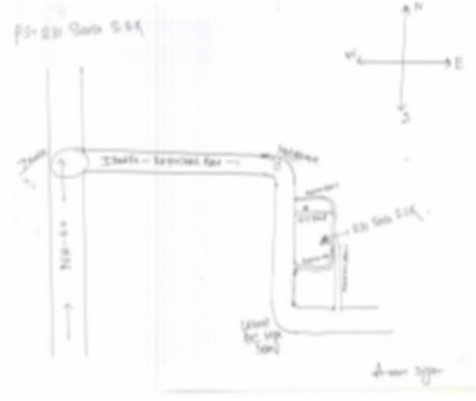

Nazri Naksha