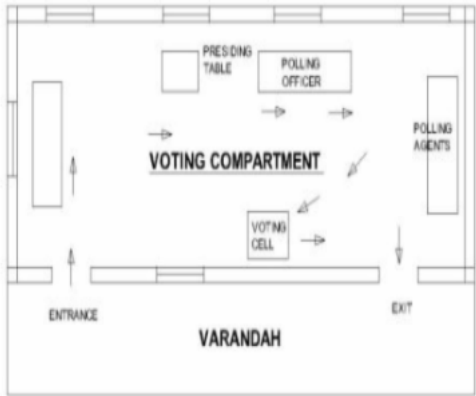

নির্বাচক নিবন্ধন আধিকারিকের স্বাক্ষর

Nazri Naksha

Google Map View

Polling Station Building Front View

Polling Station Front View

Cad View

Key MAP View

1 নাম : ফরমান ভাস্কী পিতার নাম : এরাহিম ভাস্কী বাড়ির নং : n0004 বয়স : 45 লিঙ্গ : পুরুষ	GXR2154516 ফটো উপলব্ধ	2 নাম : রাজ মোল্লা পিতার নাম : মুরশিদ মোল্লা বাড়ির নং : n0011 বয়স : 41 লিঙ্গ : পুরুষ	GXR2154573 ফটো উপলব্ধ	3 নাম : পরিনা বিবি পিতার নাম : মুসেন হাজুরী বাড়ির নং : n0123 বয়স : 29 লিঙ্গ : মহিলা	TVZ1919315 ফটো উপলব্ধ
4 নাম : জাহানারা বেগম ভাস্কী স্বামীর নাম : ফরমান ভাস্কী বাড়ির নং : n0004 বয়স : 38 লিঙ্গ : মহিলা	GXR2318129 ফটো উপলব্ধ	5 নাম : রেকসোনা বিবি স্বামীর নাম : রাজ মোল্লা বাড়ির নং : n0011 বয়স : 35 লিঙ্গ : মহিলা	TVZ1261783 ফটো উপলব্ধ	6 নাম : মইনুদ্দিন খাঁন পিতার নাম : খেলাফত খাঁন বাড়ির নং : n0319 বয়স : 55 লিঙ্গ : পুরুষ	TVZ2514206 ফটো উপলব্ধ
7 নাম : শকুন্তলা খাঁন স্বামীর নাম : মইনুদ্দিন খাঁন বাড়ির নং : n0320 বয়স : 51 লিঙ্গ : মহিলা	WB/33/220/090261 ফটো উপলব্ধ	8 নাম : সাজাহান আলি খাঁন পিতার নাম : সামসুর রহমান খাঁন বাড়ির নং : n0013 বয়স : 37 লিঙ্গ : পুরুষ	TVZ1261791 ফটো উপলব্ধ	9 নাম : জাহাঙ্গীর খান পিতার নাম : সামসুর রহমান খান বাড়ির নং : n0012 বয়স : 34 লিঙ্গ : পুরুষ	TVZ1261809 ফটো উপলব্ধ
10 নাম : বাকিবিল্লা খাঁন পিতার নাম : হুসেন খাঁন বাড়ির নং : n0069 বয়স : 30 লিঙ্গ : পুরুষ	TVZ1919240 ফটো উপলব্ধ	11 নাম : নুরইসলাম খাঁন পিতার নাম : সামসুর খান বাড়ির নং : n0048 বয়স : 29 লিঙ্গ : পুরুষ	TVZ1883800 ফটো উপলব্ধ	12 নাম : টুকারজিবান খান স্বামীর নাম : শাজাহান আলি খান বাড়ির নং : n0012 বয়স : 28 লিঙ্গ : মহিলা	TVZ1763713 ফটো উপলব্ধ
13 নাম : জানহারা খাঁন স্বামীর নাম : মায়নুর খাঁন বাড়ির নং : n0328 বয়স : 28 লিঙ্গ : মহিলা	TVZ1874387 ফটো উপলব্ধ	14 নাম : সাবির খান পিতার নাম : মহঃ হাসান খান বাড়ির নং : n0028 বয়স : 27 লিঙ্গ : পুরুষ	TVZ1860063 ফটো উপলব্ধ	15 নাম : আরব আলি খাঁন পিতার নাম : আকতার খাঁন বাড়ির নং : n0033 বয়স : 26 লিঙ্গ : পুরুষ	TVZ1919232 ফটো উপলব্ধ
16 নাম : সালমা খাতুন স্বামীর নাম : আহাম্মদ আলি মল্লিক বাড়ির নং : n0330 বয়স : 29 লিঙ্গ : মহিলা	TVZ1919224 ফটো উপলব্ধ	17 নাম : সাহাবান খাতুন স্বামীর নাম : সাইফুল্লা মল্লিক বাড়ির নং : n0324 বয়স : 28 লিঙ্গ : মহিলা	TVZ1860139 ফটো উপলব্ধ	18 নাম : মুকুল মল্লিক পিতার নাম : মজন মল্লিক বাড়ির নং : n0323 বয়স : 27 লিঙ্গ : পুরুষ	TVZ1860121 ফটো উপলব্ধ
19 নাম : হীরা মল্লিক স্বামীর নাম : কারিমুল মল্লিক বাড়ির নং : n0136 বয়স : 36 লিঙ্গ : মহিলা	TVZ1919257 ফটো উপলব্ধ	20 নাম : রিজিয়া মল্লিক স্বামীর নাম : সফুল্লা মল্লিক বাড়ির নং : n0100 বয়স : 32 লিঙ্গ : মহিলা	TVZ1919273 ফটো উপলব্ধ	21 নাম : মমতা মল্লিক স্বামীর নাম : সাজানুর মল্লিক বাড়ির নং : n0318 বয়স : 31 লিঙ্গ : মহিলা	TVZ1581487 ফটো উপলব্ধ
22 নাম : নয়ন মল্লিক পিতার নাম : তাহানুর মোল্লিক বাড়ির নং : n0129 বয়স : 30 লিঙ্গ : পুরুষ	TVZ1860097 ফটো উপলব্ধ	23 নাম : সরিফা মল্লিক স্বামীর নাম : আবুসামাদ মল্লিক বাড়ির নং : n0329 বয়স : 30 লিঙ্গ : মহিলা	TVZ1874395 ফটো উপলব্ধ	24 নাম : সাহিদ আফ্রিদি মল্লিক পিতার নাম : সাজেদ মল্লিক বাড়ির নং : n0266 বয়স : 29 লিঙ্গ : পুরুষ	TVZ1919307 ফটো উপলব্ধ
25 নাম : হজরত মল্লিক পিতার নাম : নুরইসলাম মল্লিক বাড়ির নং : n0131 বয়স : 29 লিঙ্গ : পুরুষ	TVZ1860022 ফটো উপলব্ধ	26 নাম : সেলিনা মল্লিক স্বামীর নাম : মালেক মল্লিক বাড়ির নং : n0301 বয়স : 29 লিঙ্গ : মহিলা	TVZ1860048 ফটো উপলব্ধ	27 নাম : আলিফ মহম্মদ মল্লিক পিতার নাম : সামসুর মল্লিক বাড়ির নং : n0308 বয়স : 28 লিঙ্গ : পুরুষ	TVZ1860055 ফটো উপলব্ধ
28 নাম : হকরুল মল্লিক পিতার নাম : সিরাজুল মল্লিক বাড়ির নং : n0182 বয়স : 28 লিঙ্গ : পুরুষ	TVZ1919281 ফটো উপলব্ধ	29 নাম : নাসির মল্লিক পিতার নাম : তাসিদুর মল্লিক বাড়ির নং : n0228 বয়স : 28 লিঙ্গ : পুরুষ	TVZ1919133 ফটো উপলব্ধ	30 নাম : মঞ্জুরা মল্লিক স্বামীর নাম : আসরাফুল মল্লিক বাড়ির নং : n0311 বয়স : 28 লিঙ্গ : মহিলা	TVZ1934389 ফটো উপলব্ধ