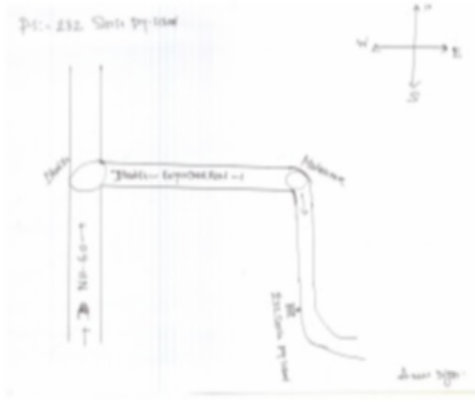

নির্বাচক নিবন্ধন আধিকারিকের স্বাক্ষর

Nazri Naksha

Google Map View

Polling Station Building Front View

Polling Station Front View

Cad View

Key MAP View

1 নাম : সুবরআলি খাঁন পিতার নাম: জাফর খাঁন বাড়ির নং : n0037 বয়স : 33 লিঙ্গ : পুরুষ	TVZ1479435 ফটো উপলব্ধ	2 নাম : রবিলা বিবি স্বামীর নাম: মিন্টু মন্ডল বাড়ির নং : n0084 বয়স : 35 লিঙ্গ : মহিলা	TVZ1401454 ফটো উপলব্ধ	3 নাম : জাফর আলি খাঁন পিতার নাম: জবেদ খাঁন বাড়ির নং : n0037 বয়স : 75 লিঙ্গ : পুরুষ	TVZ2044253 ফটো উপলব্ধ
4 নাম : কহেনুর খান স্বামীর নাম: সুবর আলি খান বাড়ির নং : n0037 বয়স : 35 লিঙ্গ : মহিলা	TVZ1582030 ফটো উপলব্ধ	5 নাম : জমিলা খাতুন খাঁন স্বামীর নাম: জাফর আলি খান বাড়ির নং : n0037 বয়স : 63 লিঙ্গ : মহিলা	TVZ2097244 ফটো উপলব্ধ	6 নাম : কহিনুর ধৃত বিবি খাঁন স্বামীর নাম: ইয়াসিন খাঁন বাড়ির নং : n0037 বয়স : 37 লিঙ্গ : মহিলা	TVZ1263169 ফটো উপলব্ধ
7 নাম : ইয়াসিন খান পিতার নাম: জাফর আলি খাঁন বাড়ির নং : n0037 বয়স : 50 লিঙ্গ : পুরুষ	TVZ1263276 ফটো উপলব্ধ	8 নাম : ইমানুর খাঁন পিতার নাম: ইয়াসিন খাঁন বাড়ির নং : এন0037 বয়স : 23 লিঙ্গ : পুরুষ	TVZ2407617 ফটো উপলব্ধ	9 নাম : হাসিনুর খান পিতার নাম: ইয়াসিন খান বাড়ির নং : এন0037 বয়স : 20 লিঙ্গ : পুরুষ	TVZ2499382 ফটো উপলব্ধ
10 নাম : বদন কোলে পিতার নাম: গুইরাম কোলে বাড়ির নং : n0057 বয়স : 73 লিঙ্গ : পুরুষ	WB/33/220/090376 ফটো উপলব্ধ	11 নাম : টুম্পা কোলে স্বামীর নাম: ধীরেন কোলে বাড়ির নং : n0057 বয়স : 29 লিঙ্গ : মহিলা	TVZ1764331 ফটো উপলব্ধ	12 নাম : ধীরেন কোলে পিতার নাম: বদন কোলে বাড়ির নং : n0057 বয়স : 41 লিঙ্গ : পুরুষ	GXR2254902 ফটো উপলব্ধ
13 নাম : মামনী কোলে স্বামীর নাম: সঞ্জয় কোলে বাড়ির নং : n0057 বয়স : 39 লিঙ্গ : মহিলা	GXR2254829 ফটো উপলব্ধ	14 নাম : সঞ্জয় কোলে পিতার নাম: বদন কোলে বাড়ির নং : n0057 বয়স : 49 লিঙ্গ : পুরুষ	WB/33/220/090308 ফটো উপলব্ধ	15 নাম : বালিকা কোলে স্বামীর নাম: বদন কোলে বাড়ির নং : n0057 বয়স : 69 লিঙ্গ : মহিলা	WB/33/220/090486 ফটো উপলব্ধ
16 নাম : ছবিলা খাতুন স্বামীর নাম: সুবর আলি মন্ডল বাড়ির নং : N004 বয়স : 27 লিঙ্গ : মহিলা	TVZ1939693 ফটো উপলব্ধ	17 নাম : ইভানারা খাতুন পিতার নাম: আব্দুল রহমান চৌধুরী বাড়ির নং : এন000 বয়স : 23 লিঙ্গ : মহিলা	TVZ2285286 ফটো উপলব্ধ	18 নাম : জোরিনা খাতুন পিতার নাম: মিয়রাজ মন্ডল বাড়ির নং : n0034 বয়স : 24 লিঙ্গ : মহিলা	TVZ2216885 ফটো উপলব্ধ
19 নাম : মিয়রাজ মন্ডল পিতার নাম: পালোয়ান মন্ডল বাড়ির নং : n0034 বয়স : 48 লিঙ্গ : পুরুষ	GXR1989235 ফটো উপলব্ধ	20 নাম : হানুফা মন্ডল স্বামীর নাম: পিয়ার আলি মন্ডল বাড়ির নং : n0034 বয়স : 40 লিঙ্গ : মহিলা	TVZ1764273 ফটো উপলব্ধ	21 নাম : পিয়ারআলি মন্ডল পিতার নাম: পালোয়ান মন্ডল বাড়ির নং : n0034 বয়স : 42 লিঙ্গ : পুরুষ	GXR1989243 ফটো উপলব্ধ
22 নাম : মর্জিনা খাতুন স্বামীর নাম: পালোয়ান মণ্ডল বাড়ির নং : n0034 বয়স : 66 লিঙ্গ : মহিলা	TVZ2086015 ফটো উপলব্ধ	23 নাম : ইমরাজ মন্ডল পিতার নাম: মিয়রাজ মন্ডল বাড়ির নং : এন0034 বয়স : 21 লিঙ্গ : পুরুষ	TVZ2510303 ফটো উপলব্ধ	24 নাম : সাকিলা খান স্বামীর নাম: বাহার আলি খান বাড়ির নং : এন0000 বয়স : 23 লিঙ্গ : মহিলা	TVZ2287670 ফটো উপলব্ধ
25 নাম : বাহার আলি খাঁন পিতার নাম: জাফর আলি খাঁন বাড়ির নং : এন0000 বয়স : 27 লিঙ্গ : পুরুষ	TVZ2285559 ফটো উপলব্ধ	26 নাম : আনোয়ার খাঁন পিতার নাম: খেলাফত খাঁন বাড়ির নং : n0036 বয়স : 51 লিঙ্গ : পুরুষ	TVZ2046977 ফটো উপলব্ধ	27 নাম : মাসুরা বিবি স্বামীর নাম: মিন্টু খান বাড়ির নং : n0036 বয়স : 30 লিঙ্গ : মহিলা	TVZ1581917 ফটো উপলব্ধ
28 নাম : রজিনা বিবি স্বামীর নাম: সানুয়ার খাঁন বাড়ির নং : n0036 বয়স : 36 লিঙ্গ : মহিলা	TVZ1263094 ফটো উপলব্ধ	29 নাম : ছরমাতুন বিবি স্বামীর নাম: আনোয়ার খাঁন বাড়ির নং : n0036 বয়স : 36 লিঙ্গ : মহিলা	TVZ1263227 ফটো উপলব্ধ	30 নাম : মালতী খাঁন স্বামীর নাম: তেবুদ্দিন খান বাড়ির নং : n0036 বয়স : 52 লিঙ্গ : মহিলা	TVZ2039741 ফটো উপলব্ধ