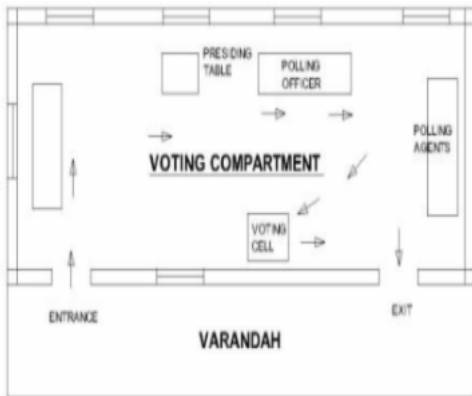

নির্বাচক নিবন্ধন আধিকারিকের স্বাক্ষর

Nazri Naksha

Google Map View

Polling Station Building Front View

Polling Station Front View

Cad View

Key MAP View

1 নাম : সুবরআলি খাঁন পিতার নাম: জাফর খাঁন বাড়ির নং : n0037 বয়স : 33 লিঙ্গ : পুরুষ	TVZ1479435 ফটো উপলব্ধ	2 নাম : রবিলা বিবি স্বামীর নাম: মিন্টু মন্ডল বাড়ির নং : n0084 বয়স : 35 লিঙ্গ : মহিলা	TVZ1401454 ফটো উপলব্ধ	3 নাম : জাফর আলি খাঁন পিতার নাম: জবেদ খাঁন বাড়ির নং : n0037 বয়স : 75 লিঙ্গ : পুরুষ	TVZ2044253 ফটো উপলব্ধ
4 নাম : কহেনুর খান স্বামীর নাম: সুবর আলি খান বাড়ির নং : n0037 বয়স : 35 লিঙ্গ : মহিলা	TVZ1582030 ফটো উপলব্ধ	5 নাম : জমিলা খাতুন খাঁন স্বামীর নাম: জাফর আলি খান বাড়ির নং : n0037 বয়স : 63 লিঙ্গ : মহিলা	TVZ2097244 ফটো উপলব্ধ	6 নাম : কহিনুর ধৃত বিবি খাঁন স্বামীর নাম: ইয়াসিন খাঁন বাড়ির নং : n0037 বয়স : 37 লিঙ্গ : মহিলা	TVZ1263169 ফটো উপলব্ধ
7 নাম : ইয়াসিন খান পিতার নাম: জাফর আলি খাঁন বাড়ির নং : n0037 বয়স : 50 লিঙ্গ : পুরুষ	TVZ1263276 ফটো উপলব্ধ	8 নাম : ইমানুর খাঁন পিতার নাম: ইয়াসিন খাঁন বাড়ির নং : এন0037 বয়স : 23 লিঙ্গ : পুরুষ	TVZ2407617 ফটো উপলব্ধ	9 নাম : হাসিনুর খান পিতার নাম: ইয়াসিন খান বাড়ির নং : এন0037 বয়স : 20 লিঙ্গ : পুরুষ	TVZ2499382 ফটো উপলব্ধ
10 নাম : বদন কোলে পিতার নাম: গুইরাম কোলে বাড়ির নং : n0057 বয়স : 73 লিঙ্গ : পুরুষ	WB/33/220/090376 ফটো উপলব্ধ	11 নাম : টুম্পা কোলে স্বামীর নাম: ধীরেন কোলে বাড়ির নং : n0057 বয়স : 29 লিঙ্গ : মহিলা	TVZ1764331 ফটো উপলব্ধ	12 নাম : ধীরেন কোলে পিতার নাম: বদন কোলে বাড়ির নং : n0057 বয়স : 41 লিঙ্গ : পুরুষ	GXR2254902 ফটো উপলব্ধ
13 নাম : মামনী কোলে স্বামীর নাম: সঞ্জয় কোলে বাড়ির নং : n0057 বয়স : 39 লিঙ্গ : মহিলা	GXR2254829 ফটো উপলব্ধ	14 নাম : সঞ্জয় কোলে পিতার নাম: বদন কোলে বাড়ির নং : n0057 বয়স : 49 লিঙ্গ : পুরুষ	WB/33/220/090308 ফটো উপলব্ধ	15 নাম : বালিকা কোলে স্বামীর নাম: বদন কোলে বাড়ির নং : n0057 বয়স : 69 লিঙ্গ : মহিলা	WB/33/220/090486 ফটো উপলব্ধ
16 নাম : ছবিলা খাতুন স্বামীর নাম: সুবর আলি মন্ডল বাড়ির নং : N004 বয়স : 27 লিঙ্গ : মহিলা	TVZ1939693 ফটো উপলব্ধ	17 নাম : ইভানারা খাতুন পিতার নাম: আব্দুল রহমান চৌধুরী বাড়ির নং : এন000 বয়স : 23 লিঙ্গ : মহিলা	TVZ2285286 ফটো উপলব্ধ	18 নাম : জোরিনা খাতুন পিতার নাম: মিয়রাজ মন্ডল বাড়ির নং : n0034 বয়স : 24 লিঙ্গ : মহিলা	TVZ2216885 ফটো উপলব্ধ
19 নাম : মিয়রাজ মন্ডল পিতার নাম: পালোয়ান মন্ডল বাড়ির নং : n0034 বয়স : 48 লিঙ্গ : পুরুষ	GXR1989235 ফটো উপলব্ধ	20 নাম : হানুফা মন্ডল স্বামীর নাম: পিয়ার আলি মন্ডল বাড়ির নং : n0034 বয়স : 40 লিঙ্গ : মহিলা	TVZ1764273 ফটো উপলব্ধ	21 নাম : পিয়ারআলি মন্ডল পিতার নাম: পালোয়ান মন্ডল বাড়ির নং : n0034 বয়স : 42 লিঙ্গ : পুরুষ	GXR1989243 ফটো উপলব্ধ
22 নাম : মর্জিনা খাতুন স্বামীর নাম: পালোয়ান মণ্ডল বাড়ির নং : n0034 বয়স : 66 লিঙ্গ : মহিলা	TVZ2086015 ফটো উপলব্ধ	23 নাম : ইমরাজ মন্ডল পিতার নাম: মিয়রাজ মন্ডল বাড়ির নং : এন0034 বয়স : 21 লিঙ্গ : পুরুষ	TVZ2510303 ফটো উপলব্ধ	24 নাম : সাকিলা খান স্বামীর নাম: বাহার আলি খান বাড়ির নং : এন0000 বয়স : 23 লিঙ্গ : মহিলা	TVZ2287670 ফটো উপলব্ধ
25 নাম : বাহার আলি খাঁন পিতার নাম: জাফর আলি খাঁন বাড়ির নং : এন0000 বয়স : 27 লিঙ্গ : পুরুষ	TVZ2285559 ফটো উপলব্ধ	26 নাম : আনোয়ার খাঁন পিতার নাম: খেলাফত খাঁন বাড়ির নং : n0036 বয়স : 51 লিঙ্গ : পুরুষ	TVZ2046977 ফটো উপলব্ধ	27 নাম : মাসুরা বিবি স্বামীর নাম: মিন্টু খান বাড়ির নং : n0036 বয়স : 30 লিঙ্গ : মহিলা	TVZ1581917 ফটো উপলব্ধ
28 নাম : রজিনা বিবি স্বামীর নাম: সানুয়ার খাঁন বাড়ির নং : n0036 বয়স : 36 লিঙ্গ : মহিলা	TVZ1263094 ফটো উপলব্ধ	29 নাম : ছরমাতুন বিবি স্বামীর নাম: আনোয়ার খাঁন বাড়ির নং : n0036 বয়স : 36 লিঙ্গ : মহিলা	TVZ1263227 ফটো উপলব্ধ	30 নাম : মালতী খাঁন স্বামীর নাম: তেবুদ্দিন খান বাড়ির নং : n0036 বয়স : 52 লিঙ্গ : মহিলা	TVZ2039741 ফটো উপলব্ধ