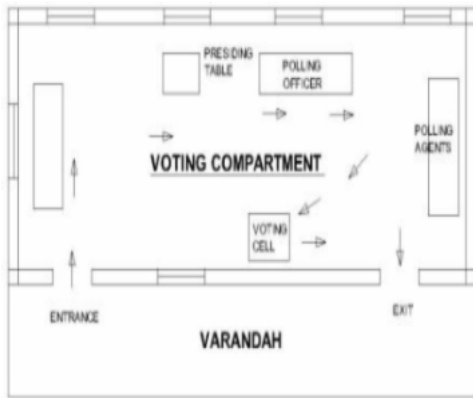

নির্বাচক নিবন্ধন আধিকারিকের স্বাক্ষর

Nazri Naksha

Google Map View

Polling Station Building Front View

Polling Station Front View

Cad View

Key MAP View

1 নাম : মনোয়ারা বেগম স্বামীর নাম: মনসুর আলি খাঁন বাড়ির নং : n0078 বয়স : 65 লিঙ্গ : মহিলা	GXR1990092 ফটো উপলব্ধ	2 নাম : জসিমুদ্দিন খান পিতার নাম: মনসুর খান বাড়ির নং : n0078 বয়স : 37 লিঙ্গ : পুরুষ	GXR1782077 ফটো উপলব্ধ	3 নাম : সাবিনা বিবি স্বামীর নাম: সাইদুল খাঁ বাড়ির নং : n0081 বয়স : 31 লিঙ্গ : মহিলা	TVZ1401496 ফটো উপলব্ধ
4 নাম : সাইদুল খাঁন পিতার নাম: ইউসুপ আলি খাঁন বাড়ির নং : n0081 বয়স : 36 লিঙ্গ : পুরুষ	TVZ1264399 ফটো উপলব্ধ	5 নাম : জহুরালি খাঁ পিতার নাম: সামসুদ্দিন খাঁ বাড়ির নং : n0081 বয়স : 44 লিঙ্গ : পুরুষ	GXR1990043 ফটো উপলব্ধ	6 নাম : সায়েরা বিবি খাঁ স্বামীর নাম: ইউসুফ আলি খাঁ বাড়ির নং : n0081 বয়স : 55 লিঙ্গ : মহিলা	WB/33/220/096260 ফটো উপলব্ধ
7 নাম : আসেরা বিবি খাঁ স্বামীর নাম: সামসুদ্দিন খাঁ বাড়ির নং : n0081 বয়স : 83 লিঙ্গ : মহিলা	GXR1990035 ফটো উপলব্ধ	8 নাম : ইউসুফ আলি খাঁ পিতার নাম: সামসুদ্দিন খাঁ বাড়ির নং : n0081 বয়স : 63 লিঙ্গ : পুরুষ	WB/33/220/096319 ফটো উপলব্ধ	9 নাম : সকেরজানবিবি খাঁন স্বামীর নাম: জহুর আলী খাঁন বাড়ির নং : n0081 বয়স : 39 লিঙ্গ : মহিলা	TVZ1264498 ফটো উপলব্ধ
10 নাম : সফিদুল আলি খাঁ পিতার নাম: ইউসুপ আলি খাঁ বাড়ির নং : n0081 বয়স : 31 লিঙ্গ : পুরুষ	TVZ1582428 ফটো উপলব্ধ	11 নাম : খান তাসলিমা খাতুন স্বামীর নাম: এগ্রামুল খান বাড়ির নং : n0083 বয়স : 63 লিঙ্গ : মহিলা	TVZ2039501 ফটো উপলব্ধ	12 নাম : তরুমা খাতুন খান স্বামীর নাম: সাফুদ্দিন খান বাড়ির নং : n0083 বয়স : 57 লিঙ্গ : মহিলা	WB/33/220/096214 ফটো উপলব্ধ
13 নাম : হাবিবুর খাঁন পিতার নাম: এগ্রামুল খাঁন বাড়ির নং : n0083 বয়স : 51 লিঙ্গ : পুরুষ	TVZ2039832 ফটো উপলব্ধ	14 নাম : হাসিনুর খান পিতার নাম: এগ্রাবুদ্দিন খান বাড়ির নং : n0083 বয়স : 41 লিঙ্গ : পুরুষ	TVZ1264415 ফটো উপলব্ধ	15 নাম : মানুয়ারা বিবি খাঁন স্বামীর নাম: হাসিনুর খাঁন বাড়ির নং : n0083 বয়স : 39 লিঙ্গ : মহিলা	TVZ1264506 ফটো উপলব্ধ
16 নাম : রেকসনা বিবি খান স্বামীর নাম: হাবিবুর খাঁন বাড়ির নং : n0083 বয়স : 41 লিঙ্গ : মহিলা	TVZ1264373 ফটো উপলব্ধ	17 নাম : সাফুদ্দিন খান পিতার নাম: সমীরুদ্দিন খান বাড়ির নং : n0083 বয়স : 61 লিঙ্গ : পুরুষ	WB/33/220/096379 ফটো উপলব্ধ	18 নাম : রমজান খাঁন পিতার নাম: সাফুদ্দিন খাঁন বাড়ির নং : n0083 বয়স : 28 লিঙ্গ : পুরুষ	TVZ1764679 ফটো উপলব্ধ
19 নাম : আমানুল্লা খান পিতার নাম: হাবিবুর খান বাড়ির নং : এন0083 বয়স : 20 লিঙ্গ : পুরুষ	TVZ2482966 ফটো উপলব্ধ	20 নাম : আখতারি খাতুন স্বামীর নাম: সাবির আলি গায়েন বাড়ির নং : এন0016 বয়স : 30 লিঙ্গ : মহিলা	TVZ2260487 ফটো উপলব্ধ	21 নাম : জরিলা খাঁতুন স্বামীর নাম: শামীম ওয়াসিম কবির বাড়ির নং : n0240 বয়স : 29 লিঙ্গ : মহিলা	TVZ1860444 ফটো উপলব্ধ
22 নাম : মিস্কাতুল্লা খান পিতার নাম: জলিল খান বাড়ির নং : এন0111 বয়স : 22 লিঙ্গ : পুরুষ	TVZ2448132 ফটো উপলব্ধ	23 নাম : রেহেনা খান স্বামীর নাম: তুয়াবুদ্দিন খান বাড়ির নং : N0199 বয়স : 32 লিঙ্গ : মহিলা	TVZ1939743 ফটো উপলব্ধ	24 নাম : জহুর খাঁন পিতার নাম: ইয়াকুব খাঁন বাড়ির নং : n0256 বয়স : 28 লিঙ্গ : পুরুষ	TVZ1874510 ফটো উপলব্ধ
25 নাম : হিদায়তুল্লা গায়েন পিতার নাম: হায়দার আলি গায়েন বাড়ির নং : n0233 বয়স : 27 লিঙ্গ : পুরুষ	TVZ1860311 ফটো উপলব্ধ	26 নাম : মামনি খাতুন স্বামীর নাম: ইসমাইল গায়েন বাড়ির নং : এন0230 বয়স : 22 লিঙ্গ : মহিলা	TVZ2411866 ফটো উপলব্ধ	27 নাম : ইসমাইল গায়েন পিতার নাম: আনিরুদ্দ আলি গায়েন বাড়ির নং : n0230 বয়স : 27 লিঙ্গ : পুরুষ	TVZ1860246 ফটো উপলব্ধ
28 নাম : আয়েসা গায়েন স্বামীর নাম: সবুর গায়েন বাড়ির নং : n0231 বয়স : 27 লিঙ্গ : মহিলা	TVZ1860261 ফটো উপলব্ধ	29 নাম : সুরমিলা গায়েন স্বামীর নাম: রহিম গায়েন বাড়ির নং : n0241 বয়স : 27 লিঙ্গ : মহিলা	TVZ1860451 ফটো উপলব্ধ	30 নাম : আসিয়া গায়েন স্বামীর নাম: ইয়াবুল গায়েন বাড়ির নং : n0242 বয়স : 28 লিঙ্গ : মহিলা	TVZ1860469 ফটো উপলব্ধ