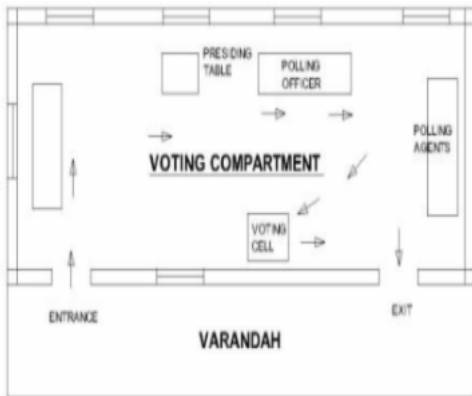

নির্বাচক নিবন্ধন আধিকারিকের স্বাক্ষর

Nazri Naksha

Google Map View

Polling Station Building Front View

Polling Station Front View

Cad View

Key MAP View

বিধানসভা নির্বাচনক্ষেত্রের নং, নাম : 233-গড়বেতা
ভাগ নং, নাম : 1-হরিনাশুলী (পূর্ব)