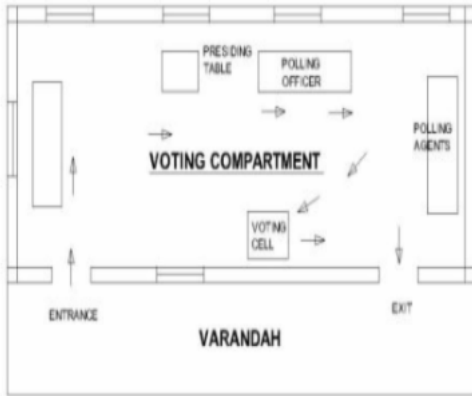

নির্বাচক নিবন্ধন আধিকারিকের স্বাক্ষর

Nazri Naksha

Google Map View

Polling Station Building Front View

Polling Station Front View

Cad View

Key MAP View

বিধানসভা নির্বাচনক্ষেত্রের নং, নাম : 233-গড়বেতা
ভাগ নং, নাম : 1-হরিনাঙ্গলী (পশ্চিম)