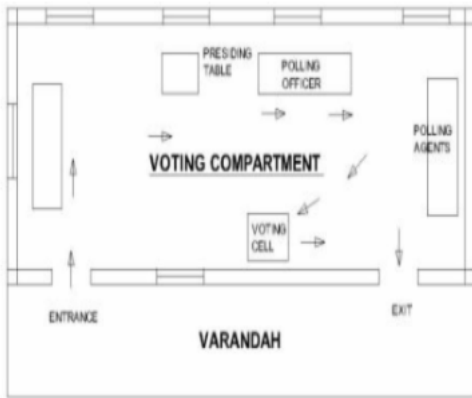

নির্বাচক নিবন্ধন আধিকারিকের স্বাক্ষর

Nazri Naksha

Google Map View

Polling Station Building Front View

Polling Station Front View

Cad View

Key MAP View

1 নাম : জয়নূর মোল্লা পিতার নাম: সৈয়দ মোল্লা বাড়ির নং : n0155 বয়স : 33 লিঙ্গ : পুরুষ	TVZ1481571 ফটো উপলব্ধ	2 নাম : সৈয়দ মোল্লা পিতার নাম: সৈয়দ মোল্লা বাড়ির নং : n0155 বয়স : 71 লিঙ্গ : পুরুষ	TVZ2153641 ফটো উপলব্ধ	3 নাম : আসানুর মোল্লা পিতার নাম: সৈয়দ মোল্লা বাড়ির নং : নং এ/54 বয়স : 37 লিঙ্গ : পুরুষ	TVZ0998112 ফটো উপলব্ধ
4 নাম : রেকসোনা মোল্লা স্বামীর নাম: আসানুর মোল্লা বাড়ির নং : নং এ/54 বয়স : 29 লিঙ্গ : মহিলা	TVZ1911601 ফটো উপলব্ধ	5 নাম : জহুরা মোল্লা স্বামীর নাম: সৈয়দ মোল্লা বাড়ির নং : n0155 বয়স : 63 লিঙ্গ : মহিলা	TVZ2230274 ফটো উপলব্ধ	6 নাম : পিয়ার আলি খাঁ পিতার নাম: এফমখাঁ বাড়ির নং : এন000 বয়স : 57 লিঙ্গ : পুরুষ	TVZ2425270 ফটো উপলব্ধ
7 নাম : সবুর আলি খান পিতার নাম: নবুর আলি খাঁ বাড়ির নং : n0176 বয়স : 28 লিঙ্গ : পুরুষ	TVZ1994862 ফটো উপলব্ধ	8 নাম : মোমিন খাঁ পিতার নাম: মনসেদ খাঁ বাড়ির নং : নং বয়স : 23 লিঙ্গ : পুরুষ	TVZ2425254 ফটো উপলব্ধ	9 নাম : আমিন খাঁ পিতার নাম: মনসেদ খাঁ বাড়ির নং : নং বয়স : 25 লিঙ্গ : পুরুষ	TVZ2425221 ফটো উপলব্ধ
10 নাম : সালেমা বিবি স্বামীর নাম: সবুর আলি খান বাড়ির নং : এন0176 বয়স : 29 লিঙ্গ : মহিলা	TVZ2379576 ফটো উপলব্ধ	11 নাম : হোসেনহারা খাঁ স্বামীর নাম: আমিন খাঁ বাড়ির নং : নং বয়স : 27 লিঙ্গ : মহিলা	TVZ2425247 ফটো উপলব্ধ	12 নাম : আজবারআলি খান পিতার নাম: সমুরুদ্দিন খাঁ বাড়ির নং : n0181 বয়স : 41 লিঙ্গ : পুরুষ	TVZ0997221 ফটো উপলব্ধ
13 নাম : রহমত আলি খান পিতার নাম: পিয়ার আলি খাঁ বাড়ির নং : এন0179 বয়স : 23 লিঙ্গ : পুরুষ	TVZ2425304 ফটো উপলব্ধ	14 নাম : শেফালি খাঁ স্বামীর নাম: পিয়ারআলি খাঁ বাড়ির নং : n0179 বয়স : 55 লিঙ্গ : মহিলা	TVZ2454213 ফটো উপলব্ধ	15 নাম : জমিলা খান স্বামীর নাম: কৌশর আলি খাঁ বাড়ির নং : n0170 বয়স : 51 লিঙ্গ : মহিলা	TVZ2148120 ফটো উপলব্ধ
16 নাম : গোলেনুর খাঁ স্বামীর নাম: মজাফর আলি খাঁ বাড়ির নং : নং0170 বয়স : 77 লিঙ্গ : মহিলা	TVZ2097749 ফটো উপলব্ধ	17 নাম : আরব আলি খাঁ পিতার নাম: আসরফ আলি খাঁ বাড়ির নং : n0159 বয়স : 39 লিঙ্গ : পুরুষ	GXR1994185 ফটো উপলব্ধ	18 নাম : সেরাজুল খাঁ পিতার নাম: বাদল খাঁ বাড়ির নং : n0175 বয়স : 61 লিঙ্গ : পুরুষ	TVZ2017515 ফটো উপলব্ধ
19 নাম : কামরুদ্দিন খাঁ পিতার নাম: সমুরুদ্দিন খাঁ বাড়ির নং : n0181 বয়স : 31 লিঙ্গ : পুরুষ	TVZ1481597 ফটো উপলব্ধ	20 নাম : আঞ্জুরা খাঁ স্বামীর নাম: বাদল খাঁ বাড়ির নং : n0175 বয়স : 78 লিঙ্গ : মহিলা	TVZ2230605 ফটো উপলব্ধ	21 নাম : আরেফা খাঁ স্বামীর নাম: আমেনুর খাঁ বাড়ির নং : n0157 বয়স : 33 লিঙ্গ : মহিলা	TVZ1403146 ফটো উপলব্ধ
22 নাম : মালেকা বিবি স্বামীর নাম: সানোয়ার সেখ বাড়ির নং : n0175 বয়স : 39 লিঙ্গ : মহিলা	GXR1275528 ফটো উপলব্ধ	23 নাম : সকজিলা সেখ স্বামীর নাম: নাজিমুল সেখ বাড়ির নং : n0175 বয়স : 31 লিঙ্গ : মহিলা	TVZ1767763 ফটো উপলব্ধ	24 নাম : কৌশর আলি খাঁ পিতার নাম: মজাফর খাঁ বাড়ির নং : n0170 বয়স : 57 লিঙ্গ : পুরুষ	TVZ2148138 ফটো উপলব্ধ
25 নাম : নাফিদুল সেখ পিতার নাম: সানোয়ার সেখ বাড়ির নং : n0175 বয়স : 28 লিঙ্গ : পুরুষ	TVZ1767466 ফটো উপলব্ধ	26 নাম : মালেকা সেখ স্বামীর নাম: আরব আলি খাঁ বাড়ির নং : n0175 বয়স : 37 লিঙ্গ : মহিলা	TVZ1584382 ফটো উপলব্ধ	27 নাম : রেহেনা বিবি গুয়েন স্বামীর নাম: ওকুল গায়ের বাড়ির নং : n0182 বয়স : 40 লিঙ্গ : মহিলা	GXR1994235 ফটো উপলব্ধ
28 নাম : সাহেব আলি খাঁ পিতার নাম: আসরফ খাঁ বাড়ির নং : n0162 বয়স : 51 লিঙ্গ : পুরুষ	TVZ2231017 ফটো উপলব্ধ	29 নাম : মনিয়ারা বিবি স্বামীর নাম: আরব আলি খাঁ বাড়ির নং : n0162 বয়স : 36 লিঙ্গ : মহিলা	GXR2256550 ফটো উপলব্ধ	30 নাম : জিয়ারুল খাঁ পিতার নাম: সেরাজুল খাঁ বাড়ির নং : n000 বয়স : 25 লিঙ্গ : পুরুষ	TVZ2217149 ফটো উপলব্ধ