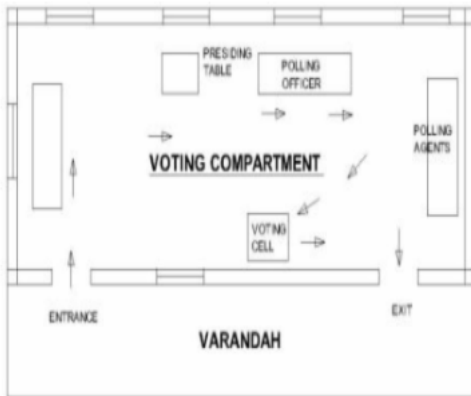

নির্বাচক নিবন্ধন আধিকারিকের স্বাক্ষর

Nazri Naksha

Google Map View

Polling Station Building Front View

Polling Station Front View

Cad View

Key MAP View

বিধানসভা নির্বাচনক্ষেত্রের নং, নাম : 233-গড়বেতা  
ভাগ নং, নাম : 1-মোহনপুর (দক্ষিণ)