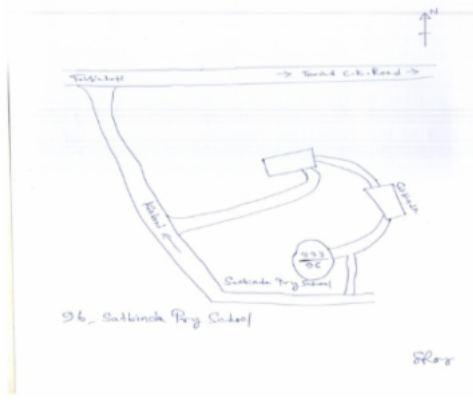

নির্বাচক নিবন্ধন আধিকারিকের স্বাক্ষর

Nazri Naksha

Google Map View

Polling Station Building Front View

Polling Station Front View

Cad View

Key MAP View

1 নাম : জানমহম্মদ সেখ পিতার নাম: নুরমহম্মদ সেখ বাড়ির নং : n0138 বয়স : 49 লিঙ্গ : পুরুষ	GXR1991140 ফটো উপলব্ধ	2 নাম : আসাজুল সেখ পিতার নাম: জানমহম্মদ সেখ বাড়ির নং : n0138 বয়স : 38 লিঙ্গ : পুরুষ	TVZ1272210 ফটো উপলব্ধ	3 নাম : আজমিরা বিবি স্বামীর নাম: আসাজুল সেখ বাড়ির নং : n0138 বয়স : 35 লিঙ্গ : মহিলা	TVZ1272202 ফটো উপলব্ধ
4 নাম : সফিদুল মল্লিক পিতার নাম: আশোক মল্লিক বাড়ির নং : n0207 বয়স : 28 লিঙ্গ : পুরুষ	TVZ1861947 ফটো উপলব্ধ	5 নাম : রেহানা খাতুন স্বামীর নাম: হুদয়ত শেখ বাড়ির নং : n0138 বয়স : 28 লিঙ্গ : মহিলা	TVZ1768373 ফটো উপলব্ধ	6 নাম : সুরিয়া বিবি স্বামীর নাম: নুরমহম্মদ সেখ বাড়ির নং : n0138 বয়স : 71 লিঙ্গ : মহিলা	WB/33/220/102534 ফটো উপলব্ধ
7 নাম : সরিফা বিবি স্বামীর নাম: সফি, দুল মল্লিক বাড়ির নং : বি ৫৮ এ বয়স : 29 লিঙ্গ : মহিলা	TVZ2232973 ফটো উপলব্ধ	8 নাম : হাসমত শেখ পিতার নাম: নুর মহম্মদ শেখ বাড়ির নং : n0138 বয়স : 29 লিঙ্গ : পুরুষ	TVZ1768399 ফটো উপলব্ধ	9 নাম : জয়নাল আবেদিন খাঁ পিতার নাম: ইয়ার আলি খাঁ বাড়ির নং : n0126 বয়স : 72 লিঙ্গ : পুরুষ	GXR1991272 ফটো উপলব্ধ
10 নাম : বিলাল খান পিতার নাম: জয়নাল কান বাড়ির নং : n0126 বয়স : 33 লিঙ্গ : পুরুষ	TVZ1403807 ফটো উপলব্ধ	11 নাম : তকমিনা বিবি খাঁ স্বামীর নাম: মুনাল খাঁ বাড়ির নং : n0126 বয়স : 37 লিঙ্গ : মহিলা	TVZ1005032 ফটো উপলব্ধ	12 নাম : লাইলি বিবি খাঁ স্বামীর নাম: জয়নাল খাঁ বাড়ির নং : n0126 বয়স : 63 লিঙ্গ : মহিলা	GXR1991280 ফটো উপলব্ধ
13 নাম : মনিরুল ভাস্কী পিতার নাম: ইমান ভাস্কী বাড়ির নং : n0142 বয়স : 36 লিঙ্গ : পুরুষ	TVZ1271501 ফটো উপলব্ধ	14 নাম : সুপিয়া ভাস্কী স্বামীর নাম: ইমান ভাস্কী বাড়ির নং : n0142 বয়স : 55 লিঙ্গ : মহিলা	TVZ1649169 ফটো উপলব্ধ	15 নাম : তানজিলা ভাস্কী স্বামীর নাম: মনিরুল ভাস্কী বাড়ির নং : n0142 বয়স : 30 লিঙ্গ : মহিলা	TVZ1768738 ফটো উপলব্ধ
16 নাম : রুমা ভাস্কী স্বামীর নাম: তহিদুল ভাস্কী বাড়ির নং : এন0142 বয়স : 26 লিঙ্গ : মহিলা	TVZ1981257 ফটো উপলব্ধ	17 নাম : আসাজুল ভাস্কী পিতার নাম: ইমান ভাস্কী বাড়ির নং : n0142 বয়স : 39 লিঙ্গ : পুরুষ	GXR2155596 ফটো উপলব্ধ	18 নাম : তহিদুল ভাস্কী পিতার নাম: ইমান ভাস্কী বাড়ির নং : n0142 বয়স : 31 লিঙ্গ : পুরুষ	TVZ1585256 ফটো উপলব্ধ
19 নাম : হাসিনা খান স্বামীর নাম: আসাজুল ভাস্কী বাড়ির নং : n0142 বয়স : 29 লিঙ্গ : মহিলা	TVZ1648765 ফটো উপলব্ধ	20 নাম : আফসুনা খাঁ স্বামীর নাম: হাসিবুর খাঁ বাড়ির নং : n0156 বয়স : 38 লিঙ্গ : মহিলা	GXR2257517 ফটো উপলব্ধ	21 নাম : সেখ সামাদ আলি পিতার নাম: সেখ জাক্কার আলি বাড়ির নং : n0199 বয়স : 56 লিঙ্গ : পুরুষ	TVZ1657386 ফটো উপলব্ধ
22 নাম : কাসমত খাঁ পিতার নাম: আব্দুল করিম খাঁ বাড়ির নং : এন0037 বয়স : 25 লিঙ্গ : পুরুষ	TVZ1912096 ফটো উপলব্ধ	23 নাম : রুমা খাঁ স্বামীর নাম: গুলজার খাঁ বাড়ির নং : এন0048 বয়স : 25 লিঙ্গ : মহিলা	TVZ1981877 ফটো উপলব্ধ	24 নাম : তাজবুল খাঁ পিতার নাম: আব্দুল মামুন খাঁ বাড়ির নং : N000 বয়স : 26 লিঙ্গ : পুরুষ	TVZ1939818 ফটো উপলব্ধ
25 নাম : গুলজার খাঁ পিতার নাম: আলোক খাঁ বাড়ির নং : এন0048 বয়স : 30 লিঙ্গ : পুরুষ	TVZ1981414 ফটো উপলব্ধ	26 নাম : আইজুদ্দিন খাঁ পিতার নাম: আলাউদ্দিন খাঁ বাড়ির নং : এন0044 বয়স : 29 লিঙ্গ : পুরুষ	TVZ1981356 ফটো উপলব্ধ	27 নাম : সাবিনা খান স্বামীর নাম: অদুয খান বাড়ির নং : এন0080 বয়স : 25 লিঙ্গ : মহিলা	TVZ1981893 ফটো উপলব্ধ
28 নাম : হানুফা খান স্বামীর নাম: মাতবর খান বাড়ির নং : এন0097 বয়স : 38 লিঙ্গ : মহিলা	TVZ1981679 ফটো উপলব্ধ	29 নাম : রহমত খান পিতার নাম: সাদেকার খাঁ বাড়ির নং : n0124 বয়স : 35 লিঙ্গ : পুরুষ	TVZ1271816 ফটো উপলব্ধ	30 নাম : আসপ্রিয়া খাঁ স্বামীর নাম: মহম্মদ ওমর বাড়ির নং : n0099 বয়স : 39 লিঙ্গ : মহিলা	TVZ1272053 ফটো উপলব্ধ