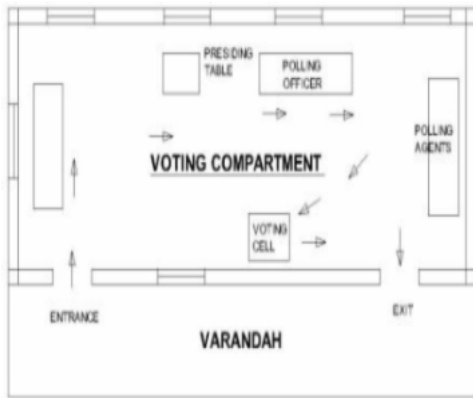

নির্বাচক নিবন্ধন আধিকারিকের স্বাক্ষর

Nazri Naksha

Google Map View

Polling Station Building Front View

Polling Station Front View

Cad View

Key MAP View

1 নাম : জানমহম্মদ সেখ পিতার নাম: নুরমহম্মদ সেখ বাড়ির নং : n0138 বয়স : 49 লিঙ্গ : পুরুষ	GXR1991140 ফটো উপলব্ধ	2 নাম : আসাজুল সেখ পিতার নাম: জানমহম্মদ সেখ বাড়ির নং : n0138 বয়স : 38 লিঙ্গ : পুরুষ	TVZ1272210 ফটো উপলব্ধ	3 নাম : আজমিরা বিবি স্বামীর নাম: আসাজুল সেখ বাড়ির নং : n0138 বয়স : 35 লিঙ্গ : মহিলা	TVZ1272202 ফটো উপলব্ধ
4 নাম : সফিদুল মল্লিক পিতার নাম: আশোক মল্লিক বাড়ির নং : n0207 বয়স : 28 লিঙ্গ : পুরুষ	TVZ1861947 ফটো উপলব্ধ	5 নাম : রেহানা খাতুন স্বামীর নাম: হুদয়ত শেখ বাড়ির নং : n0138 বয়স : 28 লিঙ্গ : মহিলা	TVZ1768373 ফটো উপলব্ধ	6 নাম : সুরিয়া বিবি স্বামীর নাম: নুরমহম্মদ সেখ বাড়ির নং : n0138 বয়স : 71 লিঙ্গ : মহিলা	WB/33/220/102534 ফটো উপলব্ধ
7 নাম : সরিফা বিবি স্বামীর নাম: সফি, দুল মল্লিক বাড়ির নং : বি ৫৮ এ বয়স : 29 লিঙ্গ : মহিলা	TVZ2232973 ফটো উপলব্ধ	8 নাম : হাসমত শেখ পিতার নাম: নুর মহম্মদ শেখ বাড়ির নং : n0138 বয়স : 29 লিঙ্গ : পুরুষ	TVZ1768399 ফটো উপলব্ধ	9 নাম : জয়নাল আবেদিন খাঁ পিতার নাম: ইয়ার আলি খাঁ বাড়ির নং : n0126 বয়স : 72 লিঙ্গ : পুরুষ	GXR1991272 ফটো উপলব্ধ
10 নাম : বিলাল খান পিতার নাম: জয়নাল কান বাড়ির নং : n0126 বয়স : 33 লিঙ্গ : পুরুষ	TVZ1403807 ফটো উপলব্ধ	11 নাম : তকমিনা বিবি খাঁ স্বামীর নাম: মুনাল খাঁ বাড়ির নং : n0126 বয়স : 37 লিঙ্গ : মহিলা	TVZ1005032 ফটো উপলব্ধ	12 নাম : লাইলি বিবি খাঁ স্বামীর নাম: জয়নাল খাঁ বাড়ির নং : n0126 বয়স : 63 লিঙ্গ : মহিলা	GXR1991280 ফটো উপলব্ধ
13 নাম : মনিরুল ভাস্কী পিতার নাম: ইমান ভাস্কী বাড়ির নং : n0142 বয়স : 36 লিঙ্গ : পুরুষ	TVZ1271501 ফটো উপলব্ধ	14 নাম : সুপিয়া ভাস্কী স্বামীর নাম: ইমান ভাস্কী বাড়ির নং : n0142 বয়স : 55 লিঙ্গ : মহিলা	TVZ1649169 ফটো উপলব্ধ	15 নাম : তানজিলা ভাস্কী স্বামীর নাম: মনিরুল ভাস্কী বাড়ির নং : n0142 বয়স : 30 লিঙ্গ : মহিলা	TVZ1768738 ফটো উপলব্ধ
16 নাম : রুমা ভাস্কী স্বামীর নাম: তহিদুল ভাস্কী বাড়ির নং : এন0142 বয়স : 26 লিঙ্গ : মহিলা	TVZ1981257 ফটো উপলব্ধ	17 নাম : আসাজুল ভাস্কী পিতার নাম: ইমান ভাস্কী বাড়ির নং : n0142 বয়স : 39 লিঙ্গ : পুরুষ	GXR2155596 ফটো উপলব্ধ	18 নাম : তহিদুল ভাস্কী পিতার নাম: ইমান ভাস্কী বাড়ির নং : n0142 বয়স : 31 লিঙ্গ : পুরুষ	TVZ1585256 ফটো উপলব্ধ
19 নাম : হাসিনা খান স্বামীর নাম: আসাজুল ভাস্কী বাড়ির নং : n0142 বয়স : 29 লিঙ্গ : মহিলা	TVZ1648765 ফটো উপলব্ধ	20 নাম : আফসুনা খাঁ স্বামীর নাম: হাসিবুর খাঁ বাড়ির নং : n0156 বয়স : 38 লিঙ্গ : মহিলা	GXR2257517 ফটো উপলব্ধ	21 নাম : সেখ সামাদ আলি পিতার নাম: সেখ জাক্কার আলি বাড়ির নং : n0199 বয়স : 56 লিঙ্গ : পুরুষ	TVZ1657386 ফটো উপলব্ধ
22 নাম : কাসমত খাঁ পিতার নাম: আব্দুল করিম খাঁ বাড়ির নং : এন0037 বয়স : 25 লিঙ্গ : পুরুষ	TVZ1912096 ফটো উপলব্ধ	23 নাম : রুমা খাঁ স্বামীর নাম: গুলজার খাঁ বাড়ির নং : এন0048 বয়স : 25 লিঙ্গ : মহিলা	TVZ1981877 ফটো উপলব্ধ	24 নাম : তাজবুল খাঁ পিতার নাম: আব্দুল মামুন খাঁ বাড়ির নং : N000 বয়স : 26 লিঙ্গ : পুরুষ	TVZ1939818 ফটো উপলব্ধ
25 নাম : গুলজার খাঁ পিতার নাম: আলোক খাঁ বাড়ির নং : এন0048 বয়স : 30 লিঙ্গ : পুরুষ	TVZ1981414 ফটো উপলব্ধ	26 নাম : আইজুদ্দিন খাঁ পিতার নাম: আলাউদ্দিন খাঁ বাড়ির নং : এন0044 বয়স : 29 লিঙ্গ : পুরুষ	TVZ1981356 ফটো উপলব্ধ	27 নাম : সাবিনা খান স্বামীর নাম: অদুয খান বাড়ির নং : এন0080 বয়স : 25 লিঙ্গ : মহিলা	TVZ1981893 ফটো উপলব্ধ
28 নাম : হানুফা খান স্বামীর নাম: মাতবর খান বাড়ির নং : এন0097 বয়স : 38 লিঙ্গ : মহিলা	TVZ1981679 ফটো উপলব্ধ	29 নাম : রহমত খান পিতার নাম: সাদেকার খাঁ বাড়ির নং : n0124 বয়স : 35 লিঙ্গ : পুরুষ	TVZ1271816 ফটো উপলব্ধ	30 নাম : আসপ্রিয়া খাঁ স্বামীর নাম: মহম্মদ ওমর বাড়ির নং : n0099 বয়স : 39 লিঙ্গ : মহিলা	TVZ1272053 ফটো উপলব্ধ