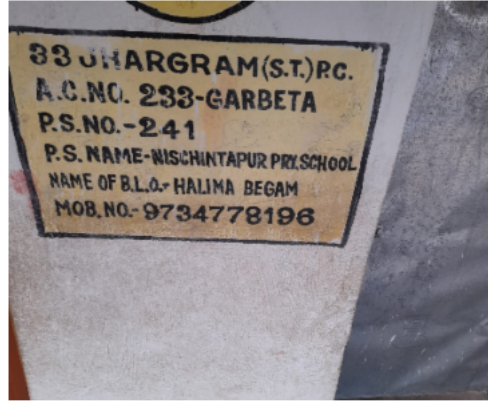

নির্বাচক নিবন্ধন আধিকারিকের স্বাক্ষর

Nazri Naksha

Google Map View

Polling Station Building Front View

Polling Station Front View

Cad View

Key MAP View

1 নাম : মর্জিনা গায়েন স্বামীর নাম: বুলু গায়েন বাড়ির নং : n0141 বয়স : 40 লিঙ্গ : মহিলা	GXR2155489 ফটো উপলব্ধ	2 নাম : সালমা গায়েন স্বামীর নাম: খলিল গায়েন বাড়ির নং : n0092 বয়স : 38 লিঙ্গ : মহিলা	TVZ1351808 ফটো উপলব্ধ	3 নাম : আরজিনা গায়েন স্বামীর নাম: ইউসুপ গায়েন বাড়ির নং : n0092 বয়স : 51 লিঙ্গ : মহিলা	GXR2155547 ফটো উপলব্ধ
4 নাম : খলিল গায়েন পিতার নাম: ইউসুফ আলি গায়েন বাড়ির নং : n0092 বয়স : 43 লিঙ্গ : পুরুষ	TVZ1004233 ফটো উপলব্ধ	5 নাম : সৈয়দ আয়েষা সুলতানা স্বামীর নাম: সৈয়দ রবিয়াল হোসেন বাড়ির নং : n0178 বয়স : 56 লিঙ্গ : মহিলা	WB/33/220/102143 ফটো উপলব্ধ	6 নাম : সৈয়দ সাদ্দাম হোসেন পিতার নাম: সৈয়দ রবিয়াল হোসেন বাড়ির নং : n0178 বয়স : 34 লিঙ্গ : পুরুষ	TVZ1352293 ফটো উপলব্ধ
7 নাম : সৈয়দ রবিয়াল হোসেন পিতার নাম: সৈয়দ মহম্মদ সিদ্দিক বাড়ির নং : n0178 বয়স : 66 লিঙ্গ : পুরুষ	TVZ2226512 ফটো উপলব্ধ	8 নাম : সৈয়দ রসিদা বেগম স্বামীর নাম: সৈয়দ মনিরুদ্দিন বাড়ির নং : n0175 বয়স : 38 লিঙ্গ : মহিলা	TVZ1769025 ফটো উপলব্ধ	9 নাম : সৈয়দ নজরুল হক পিতার নাম: সৈয়দ মহিমুদ্দিন বাড়ির নং : n0175 বয়স : 73 লিঙ্গ : পুরুষ	WB/33/220/102042 ফটো উপলব্ধ
10 নাম : সৈয়দসফিয়া বেগম স্বামীর নাম: সৈয়দ নজরুল হক বাড়ির নং : n0175 বয়স : 66 লিঙ্গ : মহিলা	WB/33/220/102148 ফটো উপলব্ধ	11 নাম : সৈয়দ মনিরুদ্দিন পিতার নাম: সৈয়দ নজরুল হক বাড়ির নং : n0175 বয়স : 44 লিঙ্গ : পুরুষ	GXR1355734 ফটো উপলব্ধ	12 নাম : সৈয়দ জাহানারা খাতুন স্বামীর নাম: সৈয়দ সাহাজাহান বাড়ির নং : এন0178 বয়স : 40 লিঙ্গ : মহিলা	GXR1992155 ফটো উপলব্ধ
13 নাম : লুথফা সেখ স্বামীর নাম: জানমহম্মদ বাড়ির নং : n0175 বয়স : 37 লিঙ্গ : মহিলা	GXR2255776 ফটো উপলব্ধ	14 নাম : সৈয়দ সাহাবুদ্দিন পিতার নাম: সৈয়দ শাজাহান বাড়ির নং : n0175 বয়স : 24 লিঙ্গ : পুরুষ	TVZ2168532 ফটো উপলব্ধ	15 নাম : সৈয়দ শাজাহান পিতার নাম: সৈয়দ মহিউদ্দিন বাড়ির নং : n0175 বয়স : 56 লিঙ্গ : পুরুষ	TVZ2222552 ফটো উপলব্ধ
16 নাম : তাসলুমা বাবেদ স্বামীর নাম: আব্দুল বায়েন বাড়ির নং : এন0194 বয়স : 62 লিঙ্গ : মহিলা	TVZ2037414 ফটো উপলব্ধ	17 নাম : আবু বায়েন পিতার নাম: আব্দুল বায়েন বাড়ির নং : এন0194 বয়স : 63 লিঙ্গ : পুরুষ	TVZ2037760 ফটো উপলব্ধ	18 নাম : খুকুমণী অধিকারী স্বামীর নাম: কার্তিক অধিকারী বাড়ির নং : এন0170 বয়স : 24 লিঙ্গ : মহিলা	TVZ2465789 ফটো উপলব্ধ
19 নাম : আরজিনা খান গায়েন স্বামীর নাম: হায়েত আলি গায়েন বাড়ির নং : n0109 বয়স : 24 লিঙ্গ : মহিলা	TVZ2218352 ফটো উপলব্ধ	20 নাম : জোসনা খাতুন গায়েন স্বামীর নাম: তালেব গায়েন বাড়ির নং : এন0123 বয়স : 24 লিঙ্গ : মহিলা	TVZ2273183 ফটো উপলব্ধ	21 নাম : সোফিনা খাতুন গায়েন স্বামীর নাম: দিলদার হোসেন গায়েন বাড়ির নং : এন0014 বয়স : 23 লিঙ্গ : মহিলা	TVZ2274876 ফটো উপলব্ধ
22 নাম : মহম্মদ আলি গায়েন পিতার নাম: আনামত আলি গায়েন বাড়ির নং : n0068 বয়স : 48 লিঙ্গ : পুরুষ	GXR1991462 ফটো উপলব্ধ	23 নাম : আরাবিয়া গায়েন পিতার নাম: সবুর আলি গায়েন বাড়ির নং : n0123 বয়স : 34 লিঙ্গ : পুরুষ	TVZ1005560 ফটো উপলব্ধ	24 নাম : সাদ্দাম গায়েন পিতার নাম: সমিরুদ্দিন গায়েন বাড়ির নং : n0041 বয়স : 31 লিঙ্গ : পুরুষ	TVZ1482314 ফটো উপলব্ধ
25 নাম : সালমা খাতুন গায়েন স্বামীর নাম: নজিরুদ্দিন গায়েন বাড়ির নং : এন0041 বয়স : 23 লিঙ্গ : মহিলা	TVZ2261063 ফটো উপলব্ধ	26 নাম : তাহাজুল গায়েন পিতার নাম: শামসুর গায়েন বাড়ির নং : এন000 বয়স : 23 লিঙ্গ : পুরুষ	TVZ2261246 ফটো উপলব্ধ	27 নাম : আসমা গায়েন স্বামীর নাম: ইউনুস গায়েন বাড়ির নং : n0015 বয়স : 63 লিঙ্গ : মহিলা	TVZ2296556 ফটো উপলব্ধ
28 নাম : সবিনা মন্ডল গায়েন স্বামীর নাম: মিয়াজান গায়েন বাড়ির নং : নিশ্চিতপুর বয়স : 26 লিঙ্গ : মহিলা	TVZ2273225 ফটো উপলব্ধ	29 নাম : জামালউদ্দিন গায়েন পিতার নাম: জাকির হোসেন গায়েন বাড়ির নং : এন0014 বয়স : 25 লিঙ্গ : পুরুষ	TVZ2273142 ফটো উপলব্ধ	30 নাম : আমিনা গায়েন স্বামীর নাম: আব্দুল মালেক গায়েন বাড়ির নং : n0091 বয়স : 38 লিঙ্গ : মহিলা	GXR2155521 ফটো উপলব্ধ