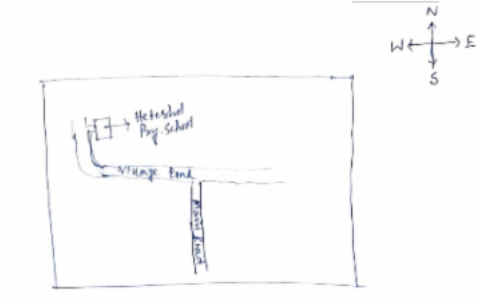

Nazri Naksha