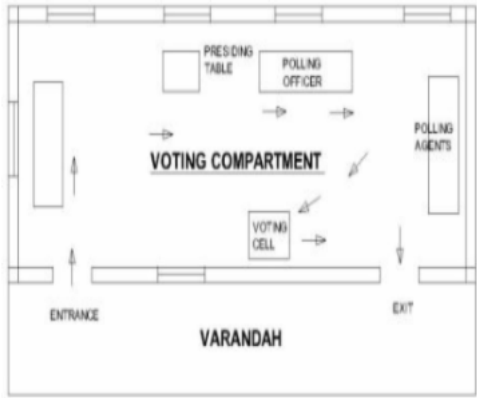

নির্বাচক নিবন্ধন আধিকারিকের স্বাক্ষর

Nazri Naksha

Google Map View

Polling Station Building Front View

Polling Station Front View

Cad View

Key MAP View

1 নাম : সনাতন কাঁড়ি পিতার নাম: কালীপদ কাঁড়ি বাড়ির নং : n0002 বয়স : 80 লিঙ্গ : পুরুষ ফটো উপলব্ধ	WB/33/220/081584	2 নাম : মাধু কাঁড়ি স্বামীর নাম: শিবু কাঁড়ি বাড়ির নং : n0002 বয়স : 38 লিঙ্গ : মহিলা ফটো উপলব্ধ	GXR2152981	3 নাম : রঘুনাথ কাঁড়ী পিতার নাম: সনাতন কাঁড়ী বাড়ির নং : n0002 বয়স : 41 লিঙ্গ : পুরুষ ফটো উপলব্ধ	GXR1984533
4 নাম : লক্ষী কাঁড়ি স্বামীর নাম: রঘুনাথ কাঁড়ি বাড়ির নং : n0002 বয়স : 36 লিঙ্গ : মহিলা ফটো উপলব্ধ	TVZ1352301	5 নাম : ক্ষুদিরাম কাঁড়ি পিতার নাম: কালিপদ কাঁড়ি বাড়ির নং : n0003 বয়স : 66 লিঙ্গ : পুরুষ ফটো উপলব্ধ	WB/33/220/081330	6 নাম : চাঁপা কাঁড়ি স্বামীর নাম: ক্ষুদিরাম কাঁড়ি বাড়ির নং : n0003 বয়স : 57 লিঙ্গ : মহিলা ফটো উপলব্ধ	WB/33/220/081657
7 নাম : অজয় কাঁড়ি পিতার নাম: কালিপদ কাঁড়ি বাড়ির নং : n0004 বয়স : 73 লিঙ্গ : পুরুষ ফটো উপলব্ধ	WB/33/220/081653	8 নাম : ভারতী কাঁড়ি স্বামীর নাম: অজয় কাঁড়ি বাড়ির নং : n0004 বয়স : 69 লিঙ্গ : মহিলা ফটো উপলব্ধ	WB/33/220/081568	9 নাম : বাপি কাঁড়ি পিতার নাম: অজয় কাঁড়ি বাড়ির নং : n0004 বয়স : 43 লিঙ্গ : পুরুষ ফটো উপলব্ধ	GXR1984483
10 নাম : বুল্টি কাঁড়ি স্বামীর নাম: বাপি কাঁড়ি বাড়ির নং : n0004 বয়স : 38 লিঙ্গ : মহিলা ফটো উপলব্ধ	GXR2152973	11 নাম : রীনা দিগার স্বামীর নাম: গোবিন্দ দিগার বাড়ির নং : n0004 বয়স : 38 লিঙ্গ : মহিলা ফটো উপলব্ধ	GXR2153021	12 নাম : শম্ভু কাঁড়ি পিতার নাম: কালিপদ কাঁড়ি বাড়ির নং : n0005 বয়স : 79 লিঙ্গ : পুরুষ ফটো উপলব্ধ	WB/33/220/081478
13 নাম : মাধবী কাঁড়ি স্বামীর নাম: বংশী কাঁড়ি বাড়ির নং : n0013 বয়স : 51 লিঙ্গ : মহিলা ফটো উপলব্ধ	GXR1984541	14 নাম : বংশী কাঁড়ি পিতার নাম: গোবিন্দ কাঁড়ি বাড়ির নং : n0013 বয়স : 58 লিঙ্গ : পুরুষ ফটো উপলব্ধ	WB/33/220/081671	15 নাম : রীতা কাঁড়ি স্বামীর নাম: কার্তিক কাঁড়ি বাড়ির নং : n0012 বয়স : 54 লিঙ্গ : মহিলা ফটো উপলব্ধ	WB/33/220/120706
16 নাম : কার্তিক কাঁড়ি পিতার নাম: কালীপদ কাঁড়ি বাড়ির নং : n0012 বয়স : 64 লিঙ্গ : পুরুষ ফটো উপলব্ধ	WB/33/220/120582	17 নাম : মিতা কাঁড়ি স্বামীর নাম: বাপী কাঁড়ি বাড়ির নং : n0011 বয়স : 35 লিঙ্গ : মহিলা ফটো উপলব্ধ	TVZ1109701	18 নাম : বাপী কাঁড়ি পিতার নাম: বঙ্কিম কাঁড়ি বাড়ির নং : n0011 বয়স : 40 লিঙ্গ : পুরুষ ফটো উপলব্ধ	GXR1985704
19 নাম : ঝাপি কাঁড়ি স্বামীর নাম: কানাই কাঁড়ি বাড়ির নং : n0011 বয়স : 57 লিঙ্গ : মহিলা ফটো উপলব্ধ	WB/33/220/081384	20 নাম : কানাই কাঁড়ি পিতার নাম: বঙ্কিম কাঁড়ি বাড়ির নং : n0011 বয়স : 66 লিঙ্গ : পুরুষ ফটো উপলব্ধ	WB/33/220/081422	21 নাম : নয়ন কাঁড়ি স্বামীর নাম: বঙ্কিম কাঁড়ি বাড়ির নং : n0011 বয়স : 76 লিঙ্গ : মহিলা ফটো উপলব্ধ	WB/33/220/081383
22 নাম : মামনি দোলুই স্বামীর নাম: হারু দোলুই বাড়ির নং : n0010 বয়স : 38 লিঙ্গ : মহিলা ফটো উপলব্ধ	GXR2153005	23 নাম : বিকাশ কাঁড়ি পিতার নাম: গনেশ কাঁড়ি বাড়ির নং : n0010 বয়স : 29 লিঙ্গ : পুরুষ ফটো উপলব্ধ	TVZ1649367	24 নাম : দিলীপ কাঁড়ি পিতার নাম: স্বপন কাঁড়ি বাড়ির নং : n0010 বয়স : 38 লিঙ্গ : পুরুষ ফটো উপলব্ধ	TVZ1352343
25 নাম : ছায়া কাঁড়ি স্বামীর নাম: গনেশ কাঁড়ি বাড়ির নং : n0010 বয়স : 57 লিঙ্গ : মহিলা ফটো উপলব্ধ	WB/33/220/081554	26 নাম : গনেশ কাঁড়ি পিতার নাম: কালিপদ কাঁড়ি বাড়ির নং : n0010 বয়স : 69 লিঙ্গ : পুরুষ ফটো উপলব্ধ	WB/33/220/081550	27 নাম : অসিমা কাঁড়ি স্বামীর নাম: রঘুনাথ কাঁড়ি বাড়ির নং : n0009 বয়স : 34 লিঙ্গ : মহিলা ফটো উপলব্ধ	TVZ1352335
28 নাম : রঘুনাথ কাঁড়ি পিতার নাম: টিরু কাঁড়ি বাড়ির নং : n0009 বয়স : 40 লিঙ্গ : পুরুষ ফটো উপলব্ধ	GXR1985696	29 নাম : নির্মালা কাঁড়ি স্বামীর নাম: বিশ্বনাথ কাঁড়ি বাড়ির নং : n0009 বয়স : 50 লিঙ্গ : মহিলা ফটো উপলব্ধ	WB/33/220/081610	30 নাম : বিশ্বনাথ কাঁড়ি পিতার নাম: টিরু কাঁড়ি বাড়ির নং : n0009 বয়স : 56 লিঙ্গ : পুরুষ ফটো উপলব্ধ	WB/33/220/081609