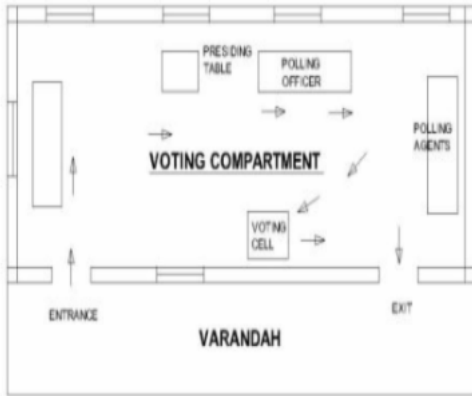

নির্বাচক নিবন্ধন আধিকারিকের স্বাক্ষর

Nazri Naksha

Google Map View

Polling Station Building Front View

Polling Station Front View

Cad View

Key MAP View

1 নাম : গীতা আশ স্বামীর নাম : শংকর আশ বাড়ির নং : n0040 বয়স : 99 লিঙ্গ : মহিলা ফটো উপলব্ধ	WB/33/220/084060	2 নাম : সুদর্শন আশ পিতার নাম : শঙ্কর আশ বাড়ির নং : n0040 বয়স : 75 লিঙ্গ : পুরুষ ফটো উপলব্ধ	GXR1275510	3 নাম : প্রশান্ত আশ পিতার নাম : সুদর্শন আশ বাড়ির নং : n0040 বয়স : 41 লিঙ্গ : পুরুষ ফটো উপলব্ধ	TVZ1273325
4 নাম : মানসী লাহা(আশ) স্বামীর নাম : প্রশান্ত আশ বাড়ির নং : n0040 বয়স : 32 লিঙ্গ : মহিলা ফটো উপলব্ধ	TVZ1649821	5 নাম : শিখা আশ স্বামীর নাম : জয়দেব আশ বাড়ির নং : n0042 বয়স : 44 লিঙ্গ : মহিলা ফটো উপলব্ধ	GXR1986744	6 নাম : জয়দেব আশ পিতার নাম : মদন আশ বাড়ির নং : n0042 বয়স : 56 লিঙ্গ : পুরুষ ফটো উপলব্ধ	TVZ2329258
7 নাম : হেমন্ত আশ পিতার নাম : মহাদেব আশ বাড়ির নং : n0042 বয়স : 31 লিঙ্গ : পুরুষ ফটো উপলব্ধ	TVZ1483353	8 নাম : রেখা আশ স্বামীর নাম : মহাদেব আশ বাড়ির নং : n0042 বয়স : 57 লিঙ্গ : মহিলা ফটো উপলব্ধ	WB/33/220/084234	9 নাম : মহাদেব আশ পিতার নাম : মদন আশ বাড়ির নং : n0042 বয়স : 62 লিঙ্গ : পুরুষ ফটো উপলব্ধ	WB/33/220/084558
10 নাম : অন্নপূর্ণা আশ স্বামীর নাম : মদন আশ বাড়ির নং : n0042 বয়স : 79 লিঙ্গ : মহিলা ফটো উপলব্ধ	GXR1986736	11 নাম : মৌসুমী শ্রীকান্ত আশ স্বামীর নাম : শ্রীকান্ত আশ বাড়ির নং : n0041 বয়স : 31 লিঙ্গ : মহিলা ফটো উপলব্ধ	TVZ1595073	12 নাম : চুমকী আশ স্বামীর নাম : প্রবীর আশ বাড়ির নং : n0041 বয়স : 37 লিঙ্গ : মহিলা ফটো উপলব্ধ	GXR2316917
13 নাম : প্রবীর আশ পিতার নাম : মধুসূদন আশ বাড়ির নং : n0041 বয়স : 39 লিঙ্গ : পুরুষ ফটো উপলব্ধ	GXR2254514	14 নাম : শ্রীকান্ত মধুসূদন আশ পিতার নাম : মধুসূদন আশ বাড়ির নং : n0041 বয়স : 39 লিঙ্গ : পুরুষ ফটো উপলব্ধ	TVZ1018019	15 নাম : মালতী আশ স্বামীর নাম : মধুসূদন আশ বাড়ির নং : n0041 বয়স : 60 লিঙ্গ : মহিলা ফটো উপলব্ধ	WB/33/220/084286
16 নাম : বাবলি আশ স্বামীর নাম : প্রদীপ আশ বাড়ির নং : n0040 বয়স : 38 লিঙ্গ : মহিলা ফটো উপলব্ধ	GXR2254530	17 নাম : সুশান্ত আশ পিতার নাম : স্বপন আশ বাড়ির নং : n0040 বয়স : 35 লিঙ্গ : পুরুষ ফটো উপলব্ধ	TVZ1649839	18 নাম : রেবতী আশ স্বামীর নাম : স্বপন আশ বাড়ির নং : n0040 বয়স : 50 লিঙ্গ : মহিলা ফটো উপলব্ধ	GXR1356641
19 নাম : স্বপন আশ পিতার নাম : শঙ্কর আশ বাড়ির নং : n0040 বয়স : 57 লিঙ্গ : পুরুষ ফটো উপলব্ধ	WB/33/220/084490	20 নাম : প্রদীপ আশ পিতার নাম : সুদর্শন আশ বাড়ির নং : n0040 বয়স : 52 লিঙ্গ : পুরুষ ফটো উপলব্ধ	GXR2254522	21 নাম : লক্ষী আশ স্বামীর নাম : সুদর্শন আশ বাড়ির নং : n0040 বয়স : 70 লিঙ্গ : মহিলা ফটো উপলব্ধ	GXR1275502
22 নাম : রমা আশ স্বামীর নাম : হেমন্ত আশ বাড়ির নং : এন0042 বয়স : 26 লিঙ্গ : মহিলা ফটো উপলব্ধ	TVZ2269959	23 নাম : লাবনী আশ পিতার নাম : জয়দেব আশ বাড়ির নং : এন0042 বয়স : 23 লিঙ্গ : মহিলা ফটো উপলব্ধ	TVZ2296234	24 নাম : মমতা আস স্বামীর নাম : সুশান্ত আশ বাড়ির নং : এন0040 বয়স : 32 লিঙ্গ : মহিলা ফটো উপলব্ধ	IMW1728484
25 নাম : সুদীপ আশ পিতার নাম : প্রদীপ আশ বাড়ির নং : লগাপুকুর বয়স : 20 লিঙ্গ : পুরুষ ফটো উপলব্ধ	TVZ2502854	26 নাম : মোহিত খাঁ পিতার নাম : মনসা খাঁ বাড়ির নং : এন0067 বয়স : 26 লিঙ্গ : পুরুষ ফটো উপলব্ধ	TVZ1982719	27 নাম : পিরু খাঁ স্বামীর নাম : ধনঞ্জয় খাঁ বাড়ির নং : এন0065 বয়স : 29 লিঙ্গ : মহিলা ফটো উপলব্ধ	TVZ1983287
28 নাম : কল্যান খাঁ পিতার নাম : অভয় খাঁ বাড়ির নং : n0066 বয়স : 33 লিঙ্গ : পুরুষ ফটো উপলব্ধ	TVZ1018191	29 নাম : অশোক কুমার খাঁ পিতার নাম : কিশোরী মোহন খাঁ বাড়ির নং : n0065 বয়স : 57 লিঙ্গ : পুরুষ ফটো উপলব্ধ	WB/33/220/084260	30 নাম : রাহুল খাঁ পিতার নাম : সঞ্জয় খাঁ বাড়ির নং : এন0065 বয়স : 23 লিঙ্গ : পুরুষ ফটো উপলব্ধ	TVZ2269975