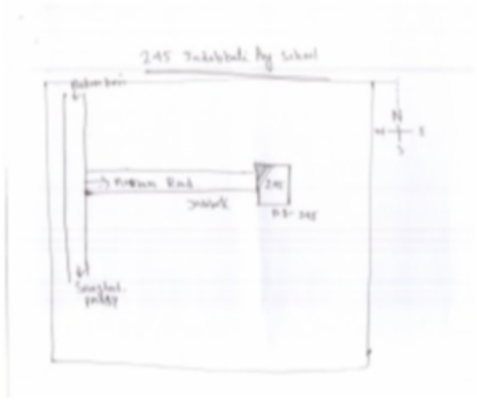

নির্বাচক নিবন্ধন আধিকারিকের স্বাক্ষর

Nazri Naksha

Google Map View

Polling Station Building Front View

Polling Station Front View

Cad View

Key MAP View

1 নাম : ফজলা খাতুন পিতার নাম: সমীর খাঁ বাড়ির নং : n0131 বয়স : 53 লিঙ্গ : মহিলা ফটো উপলব্ধ	WB/33/220/126462	2 নাম : পিয়ারজান বিবি স্বামীর নাম: আলফাজুদ্দিন বাড়ির নং : n0002 বয়স : 76 লিঙ্গ : মহিলা ফটো উপলব্ধ	WB/33/220/126138	3 নাম : মমতাজ মল্লিক পিতার নাম: আশু মল্লিক বাড়ির নং : n0002 বয়স : 56 লিঙ্গ : পুরুষ ফটো উপলব্ধ	GXR2321529
4 নাম : আদর আলি মন্ডল পিতার নাম: আশুজুদ্দিন মন্ডল বাড়ির নং : n0002 বয়স : 34 লিঙ্গ : পুরুষ ফটো উপলব্ধ	TVZ1353879	5 নাম : ফতেমা বিবি স্বামীর নাম: আদর আলি মন্ডল বাড়ির নং : n0002 বয়স : 34 লিঙ্গ : মহিলা ফটো উপলব্ধ	TVZ1353861	6 নাম : কাজিবুর মন্ডল পিতার নাম: আশুজুদ্দিন মন্ডল বাড়ির নং : n0002 বয়স : 36 লিঙ্গ : পুরুষ ফটো উপলব্ধ	TVZ1353911
7 নাম : হালিমা বিবি স্বামীর নাম: কাজিবুর মন্ডল বাড়ির নং : n0002 বয়স : 34 লিঙ্গ : মহিলা ফটো উপলব্ধ	TVZ1353903	8 নাম : ফতেমা বিবি স্বামীর নাম: হাসিবুর রহমান মন্ডল বাড়ির নং : n0002 বয়স : 35 লিঙ্গ : মহিলা ফটো উপলব্ধ	TVZ1353853	9 নাম : মসলিমা বিবি স্বামীর নাম: আশুজুল মন্ডল বাড়ির নং : n0002 বয়স : 31 লিঙ্গ : মহিলা ফটো উপলব্ধ	TVZ1650522
10 নাম : নসবর মন্ডল পিতার নাম: আসরাফ মন্ডল বাড়ির নং : n0024 বয়স : 36 লিঙ্গ : পুরুষ ফটো উপলব্ধ	TVZ1353937	11 নাম : আদর জান বিবি স্বামীর নাম: নসবর মন্ডল বাড়ির নং : n0024 বয়স : 34 লিঙ্গ : মহিলা ফটো উপলব্ধ	TVZ1353945	12 নাম : রিজিয়া বিবি স্বামীর নাম: জব্বুর মল্লিক বাড়ির নং : n0083 বয়স : 43 লিঙ্গ : মহিলা ফটো উপলব্ধ	GXR2159598
13 নাম : হাওয়ান বিবি স্বামীর নাম: সকের আলি মল্লিক বাড়ির নং : n0085 বয়স : 71 লিঙ্গ : মহিলা ফটো উপলব্ধ	WB/33/220/126675	14 নাম : পিয়ার আলি মল্লিক পিতার নাম: সকের আলি মল্লিক বাড়ির নং : n0085 বয়স : 35 লিঙ্গ : পুরুষ ফটো উপলব্ধ	TVZ1353895	15 নাম : মহম্মদ মল্লিক পিতার নাম: সকের আলি মল্লিক বাড়ির নং : n0085 বয়স : 44 লিঙ্গ : পুরুষ ফটো উপলব্ধ	GXR2159564
16 নাম : সবেনুর বিবি স্বামীর নাম: হাসিবুর রহমান মন্ডল বাড়ির নং : n0085 বয়স : 38 লিঙ্গ : মহিলা ফটো উপলব্ধ	TVZ1650118	17 নাম : সাহেব আলি খাঁ স্বামীর নাম: সামোদা বিবি বাড়ির নং : n0081 বয়স : 31 লিঙ্গ : পুরুষ ফটো উপলব্ধ	TVZ1650092	18 নাম : মুসলিমা বিবি স্বামীর নাম: হিরোআলি খাঁন বাড়ির নং : n0081 বয়স : 35 লিঙ্গ : মহিলা ফটো উপলব্ধ	TVZ1274570
19 নাম : সাবিনা বিবি স্বামীর নাম: মুহম্মদ আলি মল্লিক বাড়ির নং : n0085 বয়স : 35 লিঙ্গ : মহিলা ফটো উপলব্ধ	TVZ1490929	20 নাম : জানহারা বিবি স্বামীর নাম: ইসমাইল মন্ডল বাড়ির নং : n0003 বয়স : 76 লিঙ্গ : মহিলা ফটো উপলব্ধ	WB/33/220/126343	21 নাম : নাজমা বিবি স্বামীর নাম: আবদুল রহমান খাঁন বাড়ির নং : n0134 বয়স : 54 লিঙ্গ : মহিলা ফটো উপলব্ধ	WB/33/220/126810
22 নাম : মহব্বত মল্লিক পিতার নাম: গোফুর মল্লিক বাড়ির নং : n0083 বয়স : 64 লিঙ্গ : পুরুষ ফটো উপলব্ধ	TVZ2029460	23 নাম : জেলেকা বিবি স্বামীর নাম: মহব্বত মল্লিক বাড়ির নং : n0083 বয়স : 55 লিঙ্গ : মহিলা ফটো উপলব্ধ	GXR2002558	24 নাম : জব্বুর মল্লিক পিতার নাম: গোফুর মল্লিক বাড়ির নং : n0083 বয়স : 48 লিঙ্গ : পুরুষ ফটো উপলব্ধ	GXR2002566
25 নাম : ইব্রাহিম খাঁ পিতার নাম: আইজুল খাঁন বাড়ির নং : n0134 বয়স : 28 লিঙ্গ : পুরুষ ফটো উপলব্ধ	TVZ1770296	26 নাম : হাসিবুর মল্লিক পিতার নাম: খেলাফৎ আলি মল্লিক বাড়ির নং : n0122 বয়স : 31 লিঙ্গ : পুরুষ ফটো উপলব্ধ	TVZ1770320	27 নাম : মর্জিনা বিবি স্বামীর নাম: আইজুল খাঁন বাড়ির নং : n0134 বয়স : 51 লিঙ্গ : মহিলা ফটো উপলব্ধ	WB/33/220/127368
28 নাম : শাহরজান খাতুন স্বামীর নাম: আনোয়ার মল্লিক বাড়ির নং : n0009 বয়স : 61 লিঙ্গ : মহিলা ফটো উপলব্ধ	GXR2002186	29 নাম : ছবিলা খাতুন পিতার নাম: সরফুদ্দিন মল্লিক বাড়ির নং : n0009 বয়স : 31 লিঙ্গ : মহিলা ফটো উপলব্ধ	TVZ1650415	30 নাম : লাইলিমা বিবি স্বামীর নাম: সরফুদ্দিন বাড়ির নং : n0009 বয়স : 55 লিঙ্গ : মহিলা ফটো উপলব্ধ	WB/33/220/126079