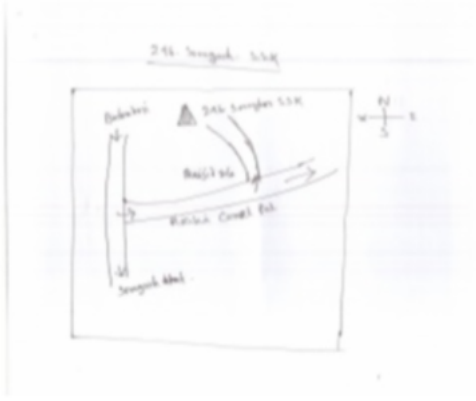

Nazri Naksha