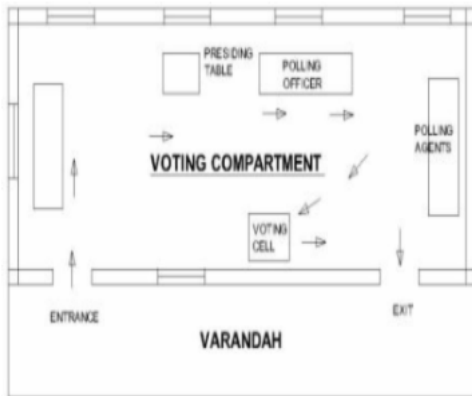

নির্বাচক নিবন্ধন আধিকারিকের স্বাক্ষর

Nazri Naksha

Google Map View

Polling Station Building Front View

Polling Station Front View

Cad View

Key MAP View

বিধানসভা নির্বাচনক্ষেত্রের নং, নাম : 233-গড়বেতা
ভাগ নং, নাম : 1-ডাক্তার পাড়া