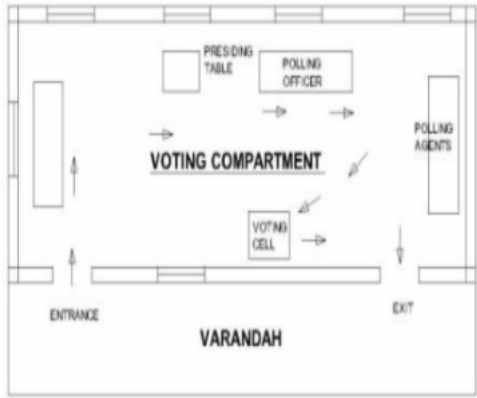

নির্বাচক নিবন্ধন আধিকারিকের স্বাক্ষর

Nazri Naksha

Google Map View

Polling Station Building Front View

Polling Station Front View

Cad View

Key MAP View

1	TVZ1864248	নাম : ময়না আদক স্বামীর নাম: প্রশান্ত আদক বাড়ির নং : n0222 বয়স : 29 লিঙ্গ : মহিলা	ফটো উপলব্ধ	2	TVZ2387520	নাম : আশা খামরুই স্বামীর নাম: মহন্ত খামরুই বাড়ির নং : এন0018 বয়স : 27 লিঙ্গ : মহিলা	ফটো উপলব্ধ	3	TVZ1278241	নাম : মহন্ত খামরুই পিতার নাম: সুধাংশু খামরুই বাড়ির নং : n0018 বয়স : 36 লিঙ্গ : পুরুষ	ফটো উপলব্ধ
4	WB/33/220/138055	নাম : ছবিরানী খামরুই স্বামীর নাম: সুধাংশু খামরুই বাড়ির নং : n0018 বয়স : 52 লিঙ্গ : মহিলা	ফটো উপলব্ধ	5	WB/33/220/138301	নাম : খগেন্দ্রনাথ খামরুই পিতার নাম: হরিপদ খামরুই বাড়ির নং : n0018 বয়স : 66 লিঙ্গ : পুরুষ	ফটো উপলব্ধ	6	TVZ1484856	নাম : বিক্রম খামরুই পিতার নাম: খগেন্দ্র নাথ খামরুই বাড়ির নং : n0018 বয়স : 33 লিঙ্গ : পুরুষ	ফটো উপলব্ধ
7	WB/33/220/138292	নাম : অঞ্জলা খামরুই স্বামীর নাম: খোকন খামরুই বাড়ির নং : n0018 বয়স : 58 লিঙ্গ : মহিলা	ফটো উপলব্ধ	8	GXR1799501	নাম : বিদ্যাৎ খামরুই পিতার নাম: খোকন খামরুই বাড়ির নং : n0018 বয়স : 43 লিঙ্গ : পুরুষ	ফটো উপলব্ধ	9	TVZ1651983	নাম : কৃষ্ণা খামরুই স্বামীর নাম: বিদ্যাৎ খামরুই বাড়ির নং : n0018 বয়স : 33 লিঙ্গ : মহিলা	ফটো উপলব্ধ
10	WB/33/220/138054	নাম : সুধাংশু খামরুই পিতার নাম: হরিপদ খামরুই বাড়ির নং : n0018 বয়স : 58 লিঙ্গ : পুরুষ	ফটো উপলব্ধ	11	TVZ1588862	নাম : বিশুজিৎ খামরুই পিতার নাম: সুধাংশু খামরুই বাড়ির নং : n0018 বয়স : 30 লিঙ্গ : পুরুষ	ফটো উপলব্ধ	12	TVZ1040153	নাম : প্রদ্যোৎ খামরুই পিতার নাম: খগেন্দ্র নাথ খামরুই বাড়ির নং : n0018 বয়স : 37 লিঙ্গ : পুরুষ	ফটো উপলব্ধ
13	TVZ2532059	নাম : দীপাঙ্ঘিতা খামরুই স্বামীর নাম: বিক্রম বাড়ির নং : এন0025 বয়স : 26 লিঙ্গ : মহিলা	ফটো উপলব্ধ	14	TVZ1864271	নাম : জয়শ্রী চৌহান স্বামীর নাম: জয়দেব চৌহান বাড়ির নং : এন0033 বয়স : 27 লিঙ্গ : মহিলা	ফটো উপলব্ধ	15	GXR2008654	নাম : বিকাশ জানা পিতার নাম: সাধন জানা বাড়ির নং : n0005 বয়স : 41 লিঙ্গ : পুরুষ	ফটো উপলব্ধ
16	TVZ1910447	নাম : অমল জানা পিতার নাম: সিদ্ধার্থ জানা বাড়ির নং : n0001 বয়স : 27 লিঙ্গ : পুরুষ	ফটো উপলব্ধ	17	WB/33/220/138098	নাম : শরৎ জানা পিতার নাম: ক্ষুদিরাম জানা বাড়ির নং : n0005 বয়স : 55 লিঙ্গ : পুরুষ	ফটো উপলব্ধ	18	WB/33/220/138090	নাম : মায়ারানী জানা স্বামীর নাম: নিতাই জানা বাড়ির নং : n0001 বয়স : 63 লিঙ্গ : মহিলা	ফটো উপলব্ধ
19	GXR2009819	নাম : ময়না জানা পিতার নাম: নিতাই জানা বাড়ির নং : n0001 বয়স : 40 লিঙ্গ : মহিলা	ফটো উপলব্ধ	20	TVZ1484898	নাম : সুবর্ণা জানা স্বামীর নাম: নিতাই জানা বাড়ির নং : n0001 বয়স : 35 লিঙ্গ : মহিলা	ফটো উপলব্ধ	21	TVZ1484914	নাম : মানস জানা পিতার নাম: নিতাই জানা বাড়ির নং : n0001 বয়স : 34 লিঙ্গ : পুরুষ	ফটো উপলব্ধ
22	WB/33/220/138415	নাম : শুভেন্দু জানা পিতার নাম: বৈদ্যনাথ জানা বাড়ির নং : n0001 বয়স : 57 লিঙ্গ : পুরুষ	ফটো উপলব্ধ	23	TVZ1484880	নাম : সন্তু জানা পিতার নাম: শুভেন্দু জানা বাড়ির নং : n0001 বয়স : 31 লিঙ্গ : পুরুষ	ফটো উপলব্ধ	24	WB/33/220/138354	নাম : শ্রীকান্ত জানা পিতার নাম: বৈদ্যনাথ জানা বাড়ির নং : n0001 বয়স : 54 লিঙ্গ : পুরুষ	ফটো উপলব্ধ
25	WB/33/220/138113	নাম : চন্দনা জানা স্বামীর নাম: শ্রীকান্ত জানা বাড়ির নং : n0001 বয়স : 50 লিঙ্গ : মহিলা	ফটো উপলব্ধ	26	TVZ1484815	নাম : রাজকুমার জানা পিতার নাম: শ্রীকান্ত জানা বাড়ির নং : n0001 বয়স : 31 লিঙ্গ : পুরুষ	ফটো উপলব্ধ	27	WB/33/220/138351	নাম : সিদ্ধার্থ জানা পিতার নাম: বৈদ্যনাথ জানা বাড়ির নং : n0001 বয়স : 49 লিঙ্গ : পুরুষ	ফটো উপলব্ধ
28	TVZ1484872	নাম : অনিতা জানা স্বামীর নাম: সিদ্ধার্থ জানা বাড়ির নং : n0001 বয়স : 38 লিঙ্গ : মহিলা	ফটো উপলব্ধ	29	WB/33/220/138282	নাম : গীতারানী জানা স্বামীর নাম: নিমাই চন্দ্র জানা বাড়ির নং : n0001 বয়স : 68 লিঙ্গ : মহিলা	ফটো উপলব্ধ	30	GXR2160547	নাম : মহুয়া জানা স্বামীর নাম: আশিষ কুমার জানা বাড়ির নং : n0001 বয়স : 40 লিঙ্গ : মহিলা	ফটো উপলব্ধ