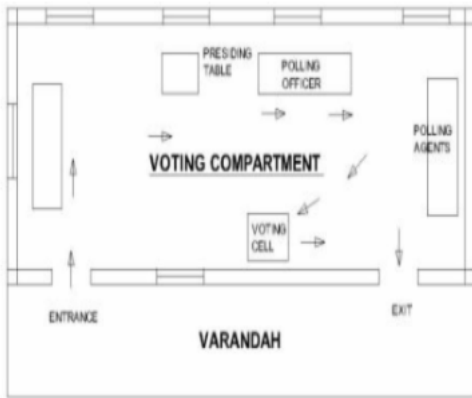

নির্বাচক নিবন্ধন আধিকারিকের স্বাক্ষর

Nazri Naksha

Google Map View

Polling Station Building Front View

Polling Station Front View

Cad View

Key MAP View

1 নাম : শিখা গরাই স্বামীর নাম: কার্তিক গরাই বাড়ির নং : n0001 বয়স : 49 লিঙ্গ : মহিলা	TVZ2158905 ফটো উপলব্ধ	2 নাম : পার্থ গোরাই পিতার নাম: জগন্নাথ গোরাই বাড়ির নং : এন0001 বয়স : 21 লিঙ্গ : পুরুষ	TVZ2457943 ফটো উপলব্ধ	3 নাম : বুবাই গরাই পিতার নাম: দীননাথ গরাই বাড়ির নং : n0002 বয়স : 26 লিঙ্গ : পুরুষ	TVZ1910777 ফটো উপলব্ধ
4 নাম : বিশ্বনাথ গরাই পিতার নাম: কার্তিক গরাই বাড়ির নং : n0001 বয়স : 28 লিঙ্গ : পুরুষ	TVZ1773209 ফটো উপলব্ধ	5 নাম : জগন্নাথ গরাই পিতার নাম: অধীর গরাই বাড়ির নং : n0001 বয়স : 43 লিঙ্গ : পুরুষ	GXR2009934 ফটো উপলব্ধ	6 নাম : হরিপদ গরাই পিতার নাম: সুধীর গরাই বাড়ির নং : n0002 বয়স : 41 লিঙ্গ : পুরুষ	GXR2010965 ফটো উপলব্ধ
7 নাম : কৃষ্ণা গরাই স্বামীর নাম: দীননাথ গরাই বাড়ির নং : n0002 বয়স : 44 লিঙ্গ : মহিলা	GXR1799683 ফটো উপলব্ধ	8 নাম : দীননাথ গরাই পিতার নাম: সুধীর গরাই বাড়ির নং : n0002 বয়স : 46 লিঙ্গ : পুরুষ	GXR1799675 ফটো উপলব্ধ	9 নাম : সত্যভামা গরাই স্বামীর নাম: সুধীর গরাই বাড়ির নং : n0002 বয়স : 66 লিঙ্গ : মহিলা	WB/33/220/141071 ফটো উপলব্ধ
10 নাম : সন্ধ্যা গরাই স্বামীর নাম: অধীর গরাই বাড়ির নং : n0001 বয়স : 64 লিঙ্গ : মহিলা	WB/33/220/141080 ফটো উপলব্ধ	11 নাম : সীমা গরাই স্বামীর নাম: হরিপদ গরাই বাড়ির নং : n0002 বয়স : 37 লিঙ্গ : মহিলা	TVZ1279082 ফটো উপলব্ধ	12 নাম : কার্তিক গরাই পিতার নাম: অধীর গরাই বাড়ির নং : n0001 বয়স : 55 লিঙ্গ : পুরুষ	TVZ2158921 ফটো উপলব্ধ
13 নাম : মুনমুন গরাই স্বামীর নাম: জগন্নাথ গরাই বাড়ির নং : n0001 বয়স : 36 লিঙ্গ : মহিলা	TVZ1279066 ফটো উপলব্ধ	14 নাম : অভয় গরাই পিতার নাম: দীননাথ গরাই বাড়ির নং : এন0002 বয়স : 25 লিঙ্গ : পুরুষ	TVZ1944354 ফটো উপলব্ধ	15 নাম : বাপন গরাই পিতার নাম: হরিপদ গরাই বাড়ির নং : এন0002 বয়স : 20 লিঙ্গ : পুরুষ	TVZ2550317 ফটো উপলব্ধ
16 নাম : সত্যজিৎ গরাই পিতার নাম: কার্তিক গরাই বাড়ির নং : n0001 বয়স : 27 লিঙ্গ : পুরুষ	TVZ1864487 ফটো উপলব্ধ	17 নাম : রিয়া ঘোষ স্বামীর নাম: হারাধন ঘোষ বাড়ির নং : n0012 বয়স : 25 লিঙ্গ : মহিলা	TVZ2197077 ফটো উপলব্ধ	18 নাম : রীনা ঘোষ স্বামীর নাম: সরোজ ঘোষ বাড়ির নং : n0012 বয়স : 45 লিঙ্গ : মহিলা	GXR2009975 ফটো উপলব্ধ
19 নাম : সরোজ ঘোষ পিতার নাম: নেপাল ঘোষ বাড়ির নং : n0012 বয়স : 52 লিঙ্গ : পুরুষ	TVZ2223790 ফটো উপলব্ধ	20 নাম : সন্দীপ ঘোষ পিতার নাম: ভবেশ ঘোষ বাড়ির নং : এন0013 বয়স : 23 লিঙ্গ : পুরুষ	TVZ2295095 ফটো উপলব্ধ	21 নাম : পূজা ঘোষ স্বামীর নাম: রাম কুমার ঘোষ বাড়ির নং : এন0009 বয়স : 25 লিঙ্গ : মহিলা	TVZ2295038 ফটো উপলব্ধ
22 নাম : কাকলি ঘোষ স্বামীর নাম: অমিত কুমার ঘোষ বাড়ির নং : এন0006 বয়স : 24 লিঙ্গ : মহিলা	TVZ2254779 ফটো উপলব্ধ	23 নাম : সুভা ঘোষ পিতার নাম: সরোজ ঘোষ বাড়ির নং : এন0012 বয়স : 21 লিঙ্গ : মহিলা	TVZ2408961 ফটো উপলব্ধ	24 নাম : দোলন চাঁপা ঘোষ পিতার নাম: অনিল ঘোষ বাড়ির নং : এন0009 বয়স : 22 লিঙ্গ : মহিলা	TVZ2363497 ফটো উপলব্ধ
25 নাম : তাপস ঘোষ পিতার নাম: শশাঙ্ক ঘোষ বাড়ির নং : n0013 বয়স : 35 লিঙ্গ : পুরুষ	TVZ1279058 ফটো উপলব্ধ	26 নাম : সৌমেন ঘোষ পিতার নাম: অরুণ ঘোষ বাড়ির নং : এন0006 বয়স : 21 লিঙ্গ : পুরুষ	TVZ2408052 ফটো উপলব্ধ	27 নাম : রুপা ঘোষ স্বামীর নাম: অরুণ ঘোষ বাড়ির নং : n0006 বয়স : 44 লিঙ্গ : মহিলা	GXR1799725 ফটো উপলব্ধ
28 নাম : সনত ঘোষ পিতার নাম: সুভাষ ঘোষ বাড়ির নং : n0011 বয়স : 24 লিঙ্গ : পুরুষ	TVZ2197218 ফটো উপলব্ধ	29 নাম : অর্পিতা ঘোষ স্বামীর নাম: মিন্টু ঘোষ বাড়ির নং : এন0004 বয়স : 26 লিঙ্গ : মহিলা	TVZ1941665 ফটো উপলব্ধ	30 নাম : অমিত বারিক পিতার নাম: সুকুমার বারিক বাড়ির নং : n0016 বয়স : 37 লিঙ্গ : পুরুষ	TVZ1279132 ফটো উপলব্ধ