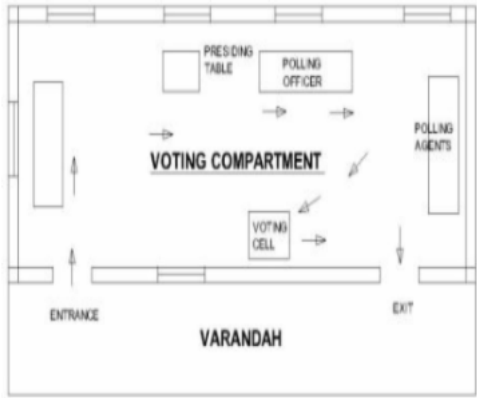

নির্বাচক নিবন্ধন আধিকারিকের স্বাক্ষর

Nazri Naksha

Google Map View

Polling Station Building Front View

Polling Station Front View

Cad View

Key MAP View

বিধানসভা নির্বাচনক্ষেত্রের নং, নাম : 233-গড়বেতা
ভাগ নং, নাম : 1-রায়খাঁ ইন্ডিজিটপুর (দক্ষিণ)